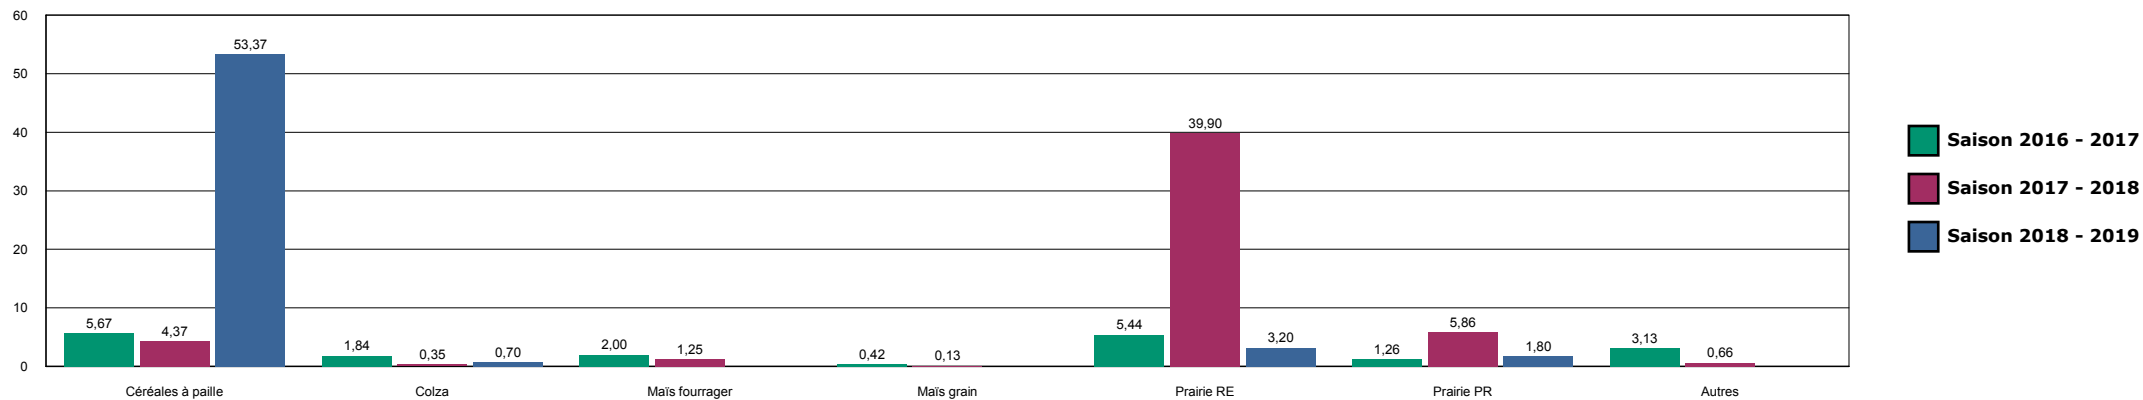

HISTORIQUE DES SURFACES DETRUITES SUR LA ZONE

POISSONS-CUL DU CERF