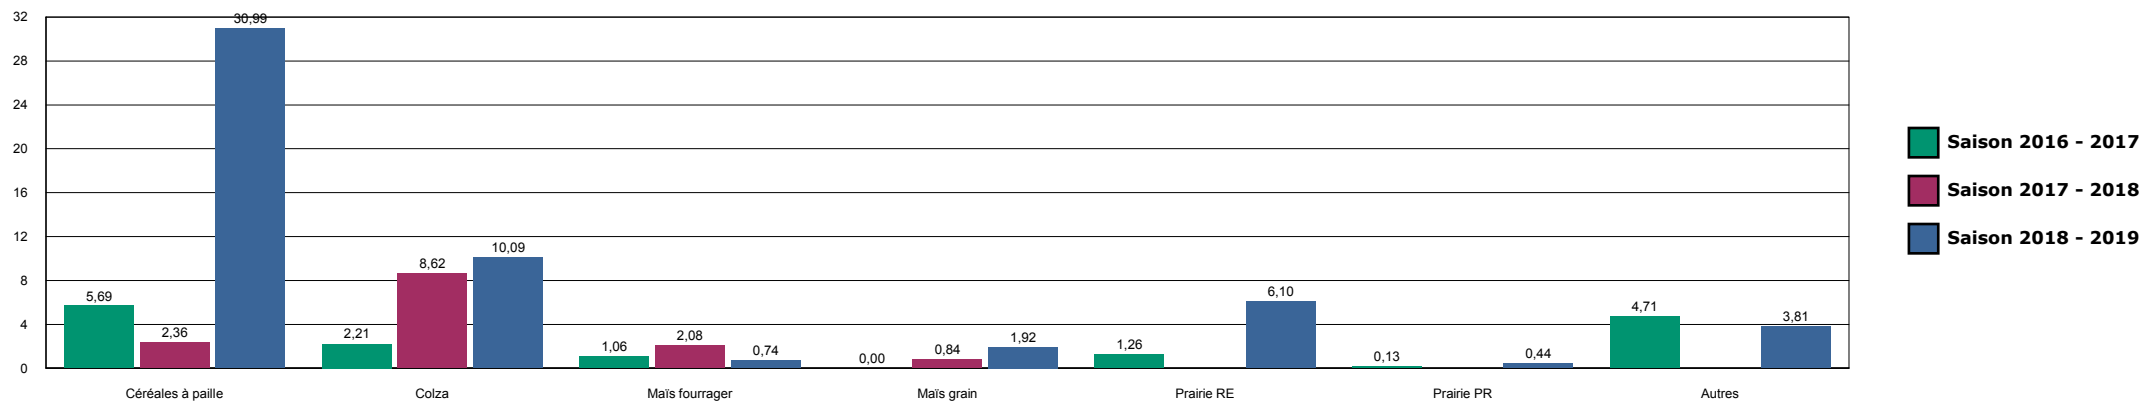

HISTORIQUE DES SURFACES DETRUITES SUR LA ZONE

LES DHUITS-31