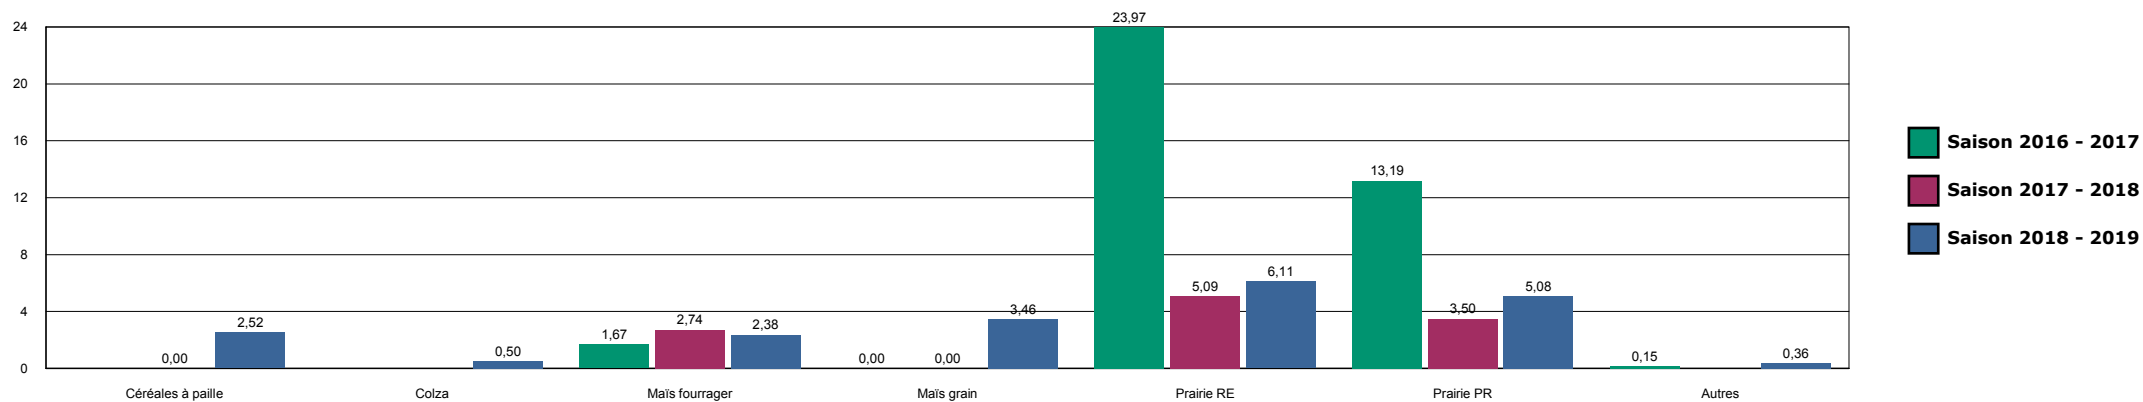

ARC-ORMANCEY

HISTORIQUE DES SURFACES DETRUITES SUR LA ZONE

AUBERIVE

HISTORIQUE DES SURFACES DETRUITES SUR LA ZONE

BOLOGNE

HISTORIQUE DES SURFACES DETRUITES SUR LA ZONE

BOURBONNE

HISTORIQUE DES SURFACES DETRUITES SUR LA ZONE