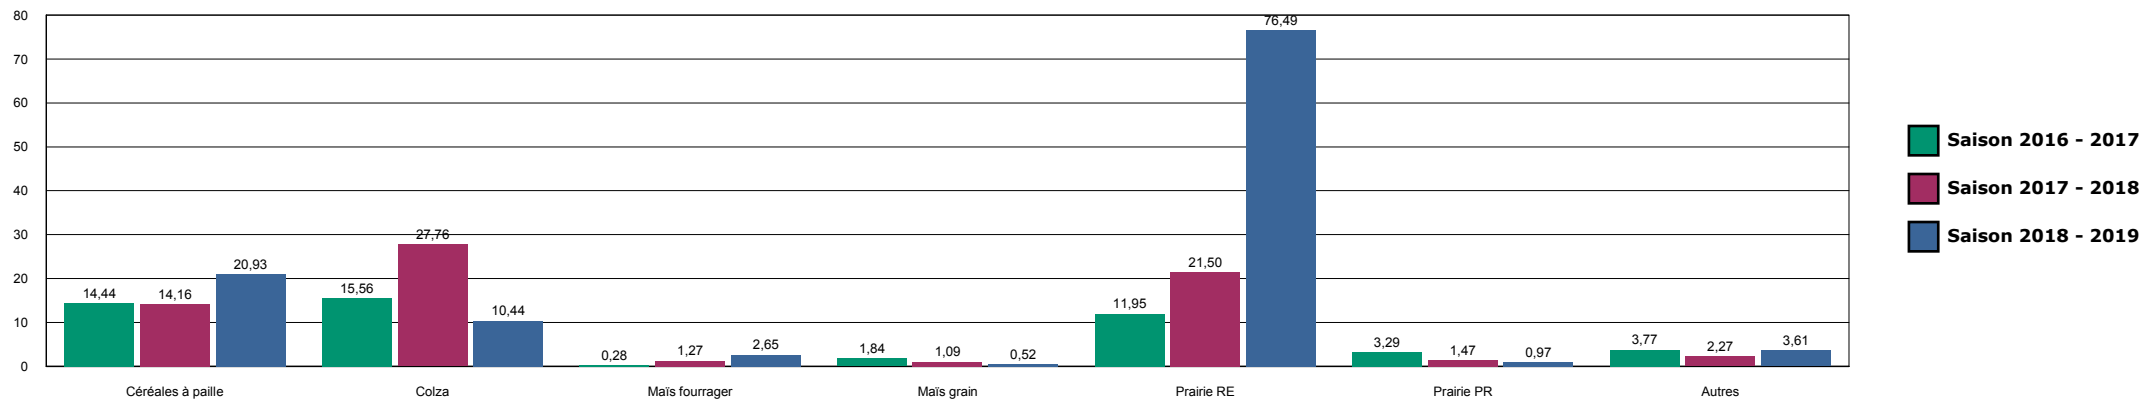

HISTORIQUE DES SURFACES DETRUITES SUR LA ZONE

ARC-CARREFOUR

HISTORIQUE DES SURFACES DETRUITES SUR LA ZONE

ARC-DANCEVOIR

HISTORIQUE DES SURFACES DETRUITES SUR LA ZONE

ARC-GIC

HISTORIQUE DES SURFACES DETRUITES SUR LA ZONE

ARC-ORMANCEY

HISTORIQUE DES SURFACES DETRUITES SUR LA ZONE

AUBERIVE

HISTORIQUE DES SURFACES DETRUITES SUR LA ZONE

BOLOGNE

HISTORIQUE DES SURFACES DETRUITES SUR LA ZONE

BOURBONNE

HISTORIQUE DES SURFACES DETRUITES SUR LA ZONE