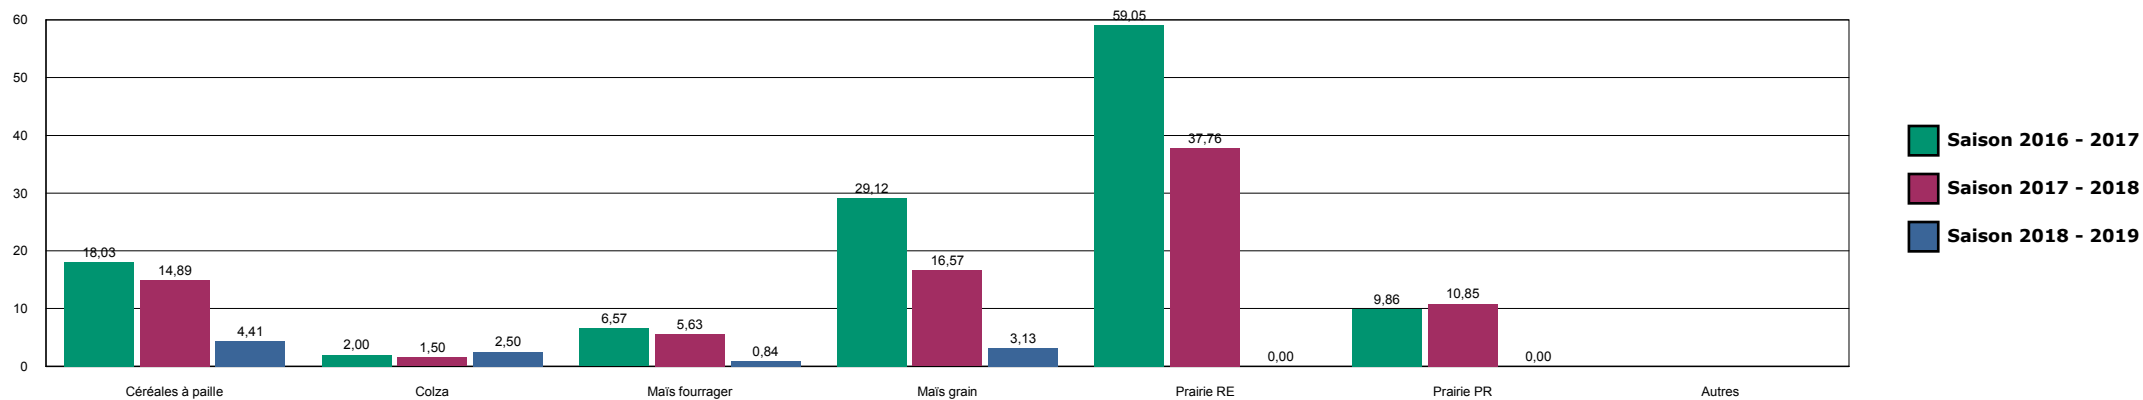

JOINVILLE

HISTORIQUE DES SURFACES DETRUITES SUR LA ZONE

LANGRES

HISTORIQUE DES SURFACES DETRUITES SUR LA ZONE

LE DER-ANGLUS

Saison 2018 - 2019

HISTORIQUE DES SURFACES DETRUITES SUR LA ZONE

LE DER-GRAND DER

HISTORIQUE DES SURFACES DETRUITES SUR LA ZONE

LE DER-HERONNE

HISTORIQUE DES SURFACES DETRUITES SUR LA ZONE

LE DER-HORRE

HISTORIQUE DES SURFACES DETRUITES SUR LA ZONE

LE VAL

HISTORIQUE DES SURFACES DETRUITES SUR LA ZONE

LES DHUITS-31

HISTORIQUE DES SURFACES DETRUITES SUR LA ZONE

LES DHUITS-BOIS DU TEMPLIER

HISTORIQUE DES SURFACES DETRUITES SUR LA ZONE

LES DHUITS-BOIS GENARD

HISTORIQUE DES SURFACES DETRUITES SUR LA ZONE

LES DHUITS-CIRFONTAINES

Saison 2018 - 2019

HISTORIQUE DES SURFACES DETRUITES SUR LA ZONE

LES DHUITS-ORGES

HISTORIQUE DES SURFACES DETRUITES SUR LA ZONE

L'ETOILE-27

HISTORIQUE DES SURFACES DETRUITES SUR LA ZONE

L'ETOILE-VOIVRES

HISTORIQUE DES SURFACES DETRUITES SUR LA ZONE