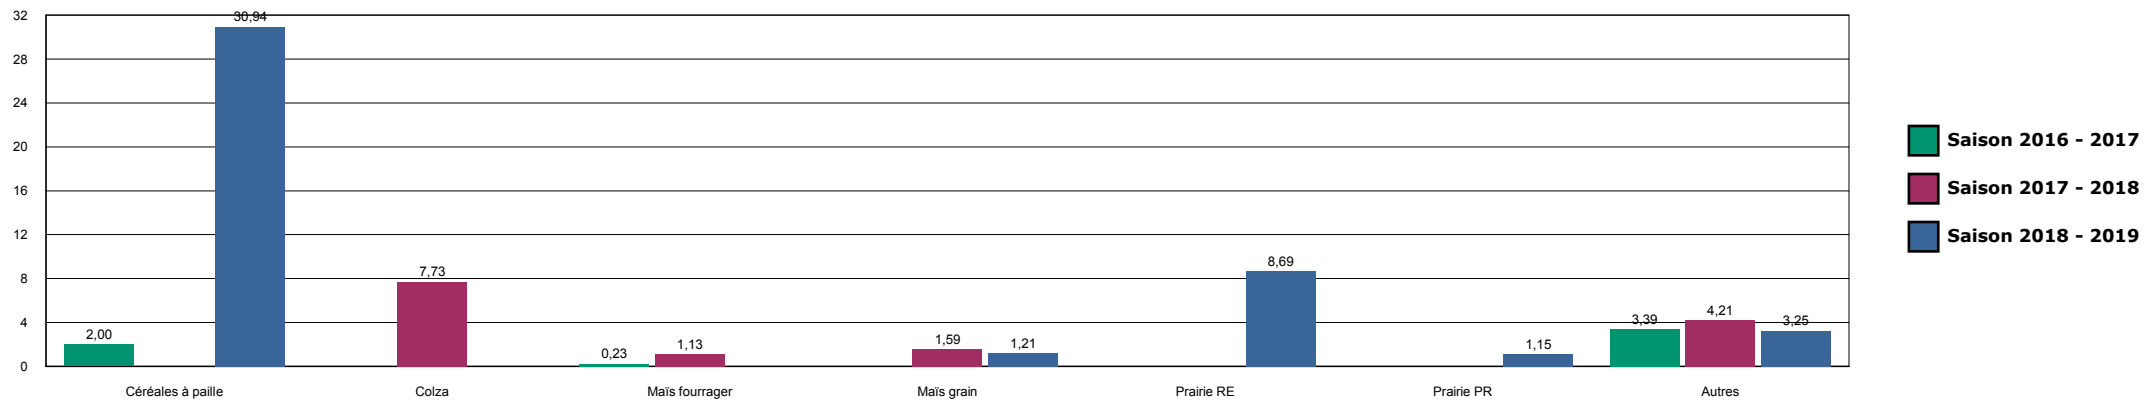

LES DHUITS-31

HISTORIQUE DES SURFACES DETRUITES SUR LA ZONE

LES DHUITS-BOIS DU TEMPLIER

HISTORIQUE DES SURFACES DETRUITES SUR LA ZONE

LES DHUITS-BOIS GENARD

HISTORIQUE DES SURFACES DETRUITES SUR LA ZONE

LES DHUITS-CIRFONTAINES

Saison 2018 - 2019

HISTORIQUE DES SURFACES DETRUITES SUR LA ZONE

LES DHUITS-ORGES

HISTORIQUE DES SURFACES DETRUITES SUR LA ZONE

L'ETOILE-27

HISTORIQUE DES SURFACES DETRUITES SUR LA ZONE

L'ETOILE-VOIVRES

HISTORIQUE DES SURFACES DETRUITES SUR LA ZONE