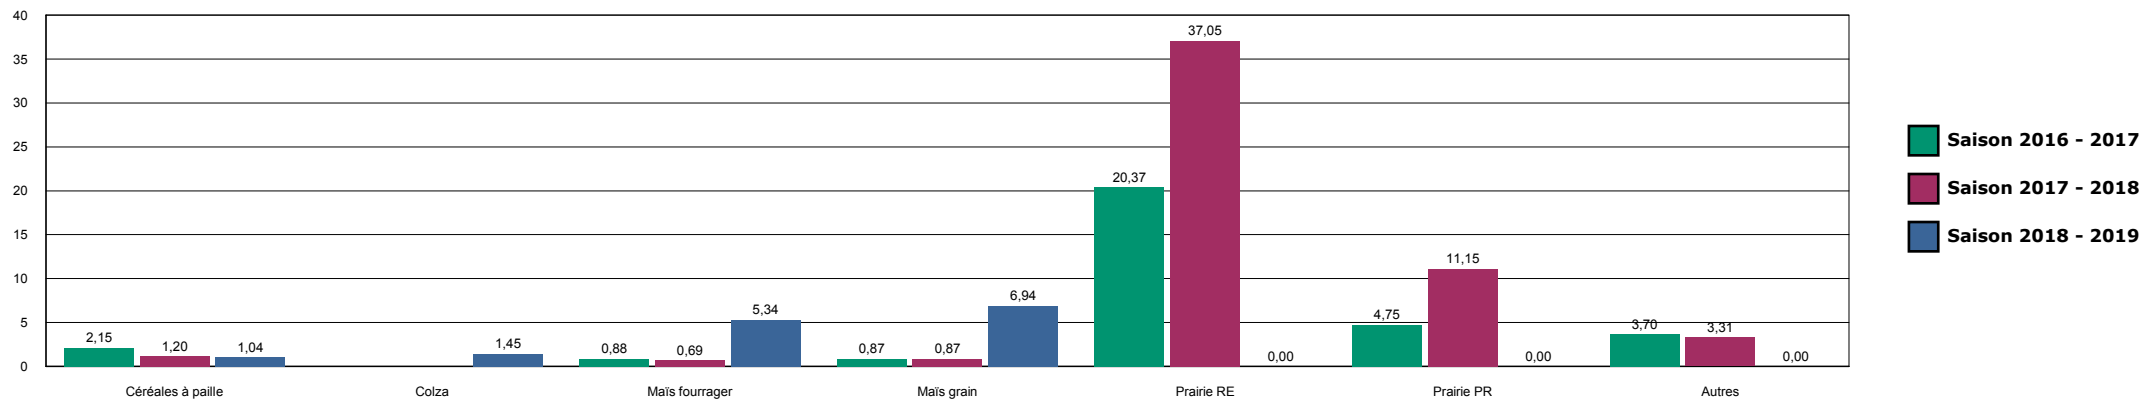

JOINVILLE

HISTORIQUE DES SURFACES DETRUITES SUR LA ZONE

LANGRES

HISTORIQUE DES SURFACES DETRUITES SUR LA ZONE

LE DER-ANGLUS

Saison 2018 - 2019

HISTORIQUE DES SURFACES DETRUITES SUR LA ZONE

LE DER-GRAND DER

HISTORIQUE DES SURFACES DETRUITES SUR LA ZONE

LE DER-HERONNE

HISTORIQUE DES SURFACES DETRUITES SUR LA ZONE

LE DER-HORRE

HISTORIQUE DES SURFACES DETRUITES SUR LA ZONE

LE VAL

HISTORIQUE DES SURFACES DETRUITES SUR LA ZONE