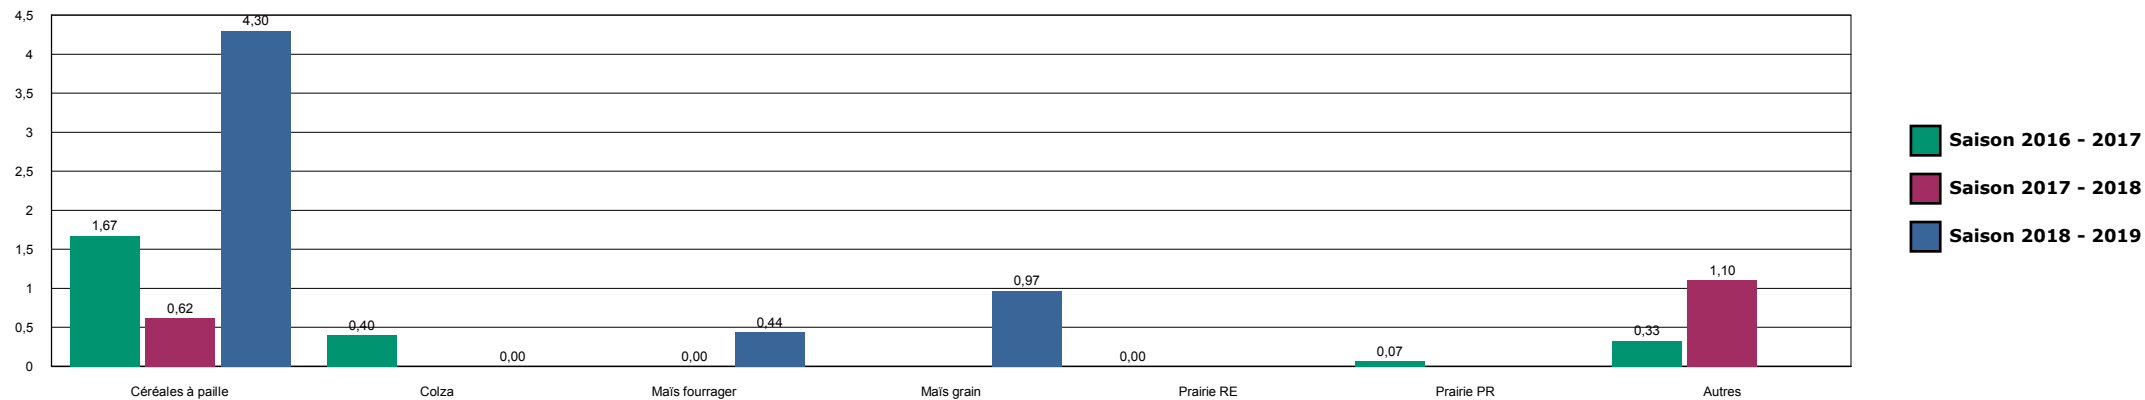

HISTORIQUE DES SURFACES DETRUITES SUR LA ZONE

NOGENT