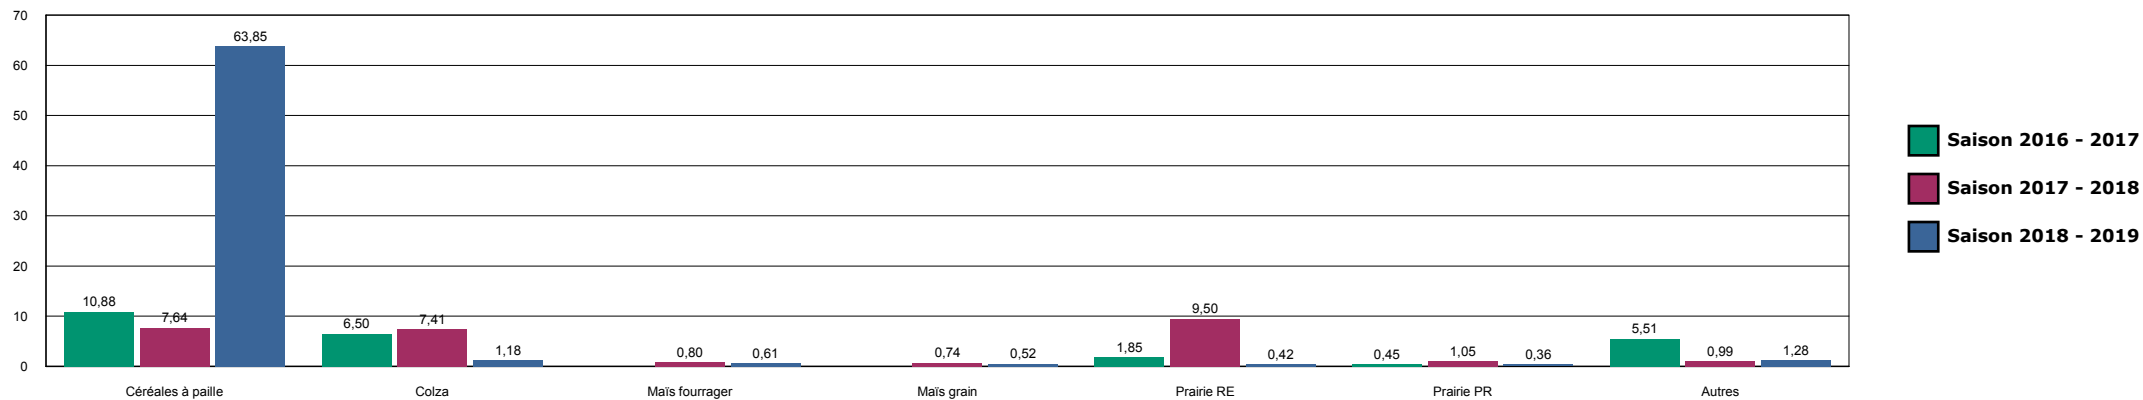

Saison 2018 - 2019

HISTORIQUE DES SURFACES DETRUITES SUR LA ZONE

LES DHUITS-ORGES

HISTORIQUE DES SURFACES DETRUITES SUR LA ZONE

L'ETOILE-27

HISTORIQUE DES SURFACES DETRUITES SUR LA ZONE

L'ETOILE-VOIVRES

HISTORIQUE DES SURFACES DETRUITES SUR LA ZONE