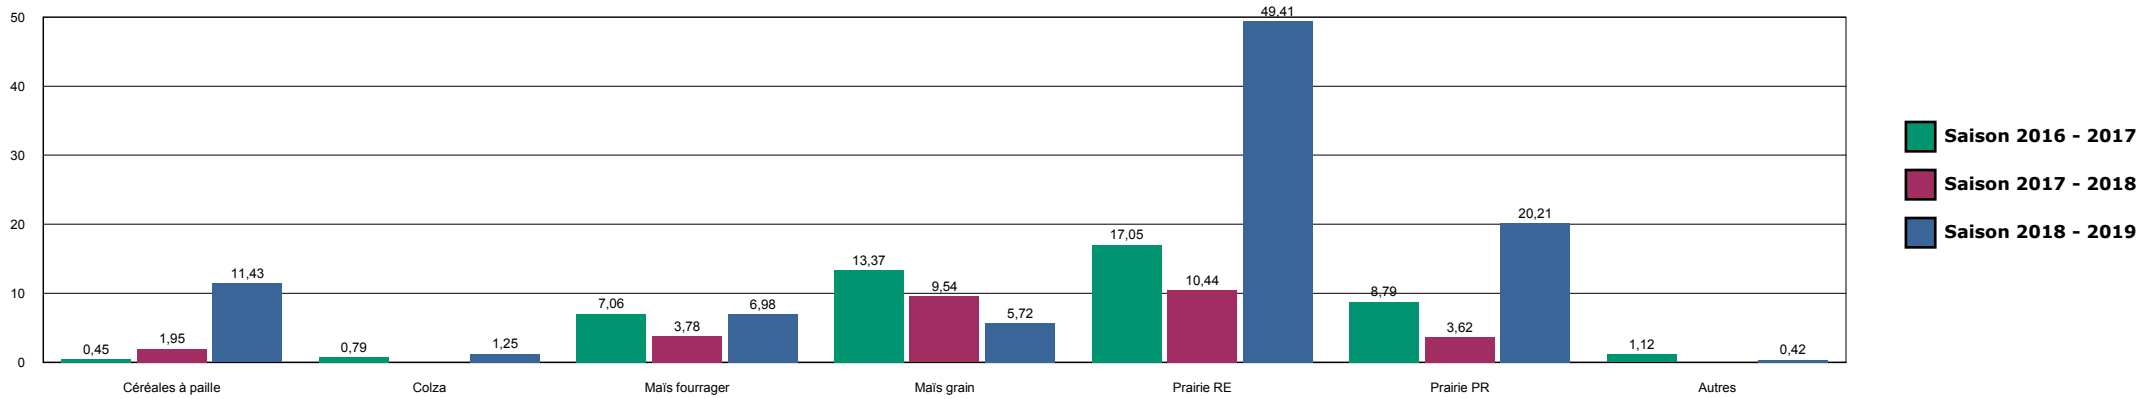

CORGBIN

HISTORIQUE DES SURFACES DETRUITES SUR LA ZONE

ECOT

HISTORIQUE DES SURFACES DETRUITES SUR LA ZONE

ENCLOS

HISTORIQUE DES SURFACES DETRUITES SUR LA ZONE

FAYL BILLOT

HISTORIQUE DES SURFACES DETRUITES SUR LA ZONE

JOINVILLE

HISTORIQUE DES SURFACES DETRUITES SUR LA ZONE

LANGRES

HISTORIQUE DES SURFACES DETRUITES SUR LA ZONE

LE DER-ANGLUS

Saison 2018 - 2019

HISTORIQUE DES SURFACES DETRUITES SUR LA ZONE

LE DER-GRAND DER