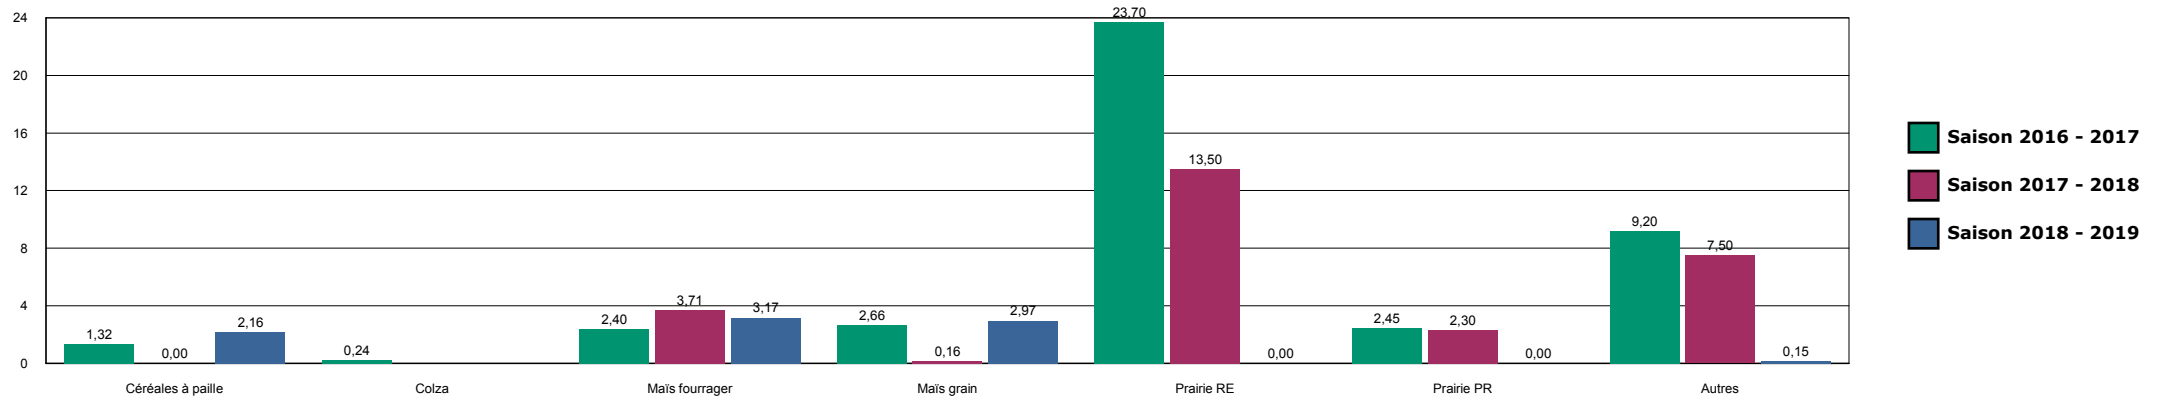

JOINVILLE

HISTORIQUE DES SURFACES DETRUITES SUR LA ZONE

LANGRES

HISTORIQUE DES SURFACES DETRUITES SUR LA ZONE

LE DER-ANGLUS

Saison 2018 - 2019

HISTORIQUE DES SURFACES DETRUITES SUR LA ZONE

LE DER-GRAND DER

HISTORIQUE DES SURFACES DETRUITES SUR LA ZONE

LE DER-HERONNE

HISTORIQUE DES SURFACES DETRUITES SUR LA ZONE

LE DER-HORRE

HISTORIQUE DES SURFACES DETRUITES SUR LA ZONE

LE VAL

HISTORIQUE DES SURFACES DETRUITES SUR LA ZONE