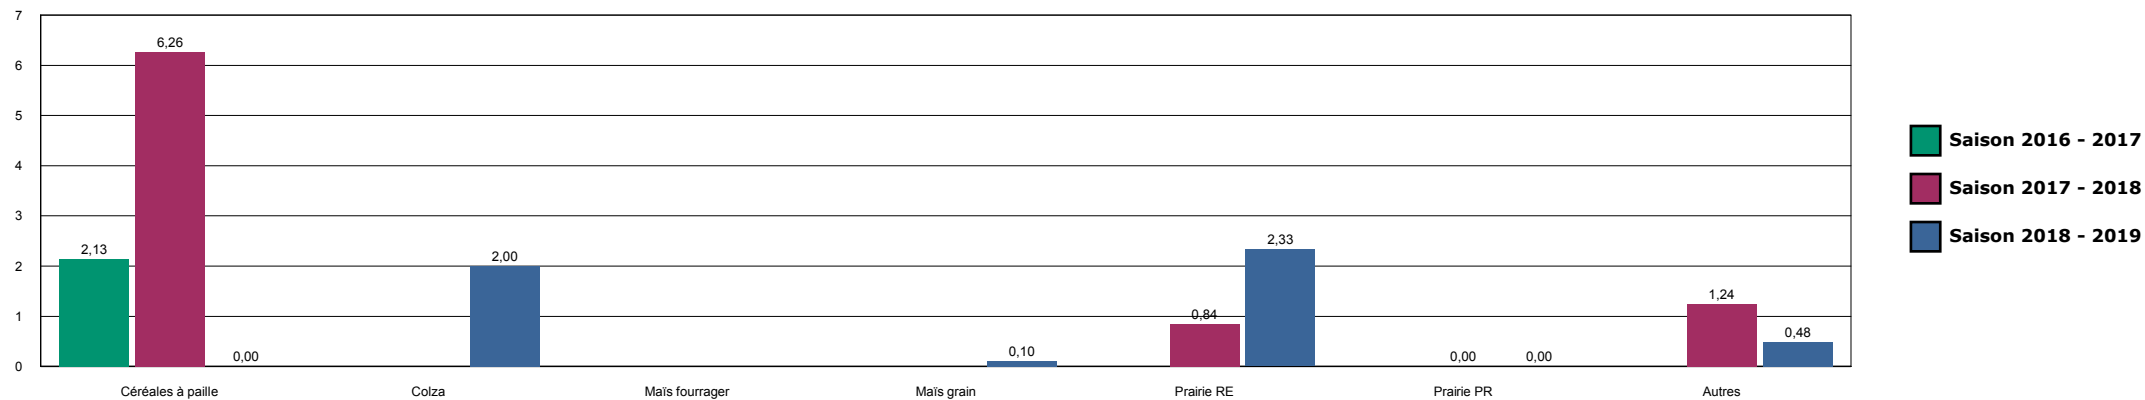

Saison 2018 - 2019

HISTORIQUE DES SURFACES DETRUITES SUR LA ZONE

LES DHUITS-ORGES

HISTORIQUE DES SURFACES DETRUITES SUR LA ZONE

L'ETOILE-27

HISTORIQUE DES SURFACES DETRUITES SUR LA ZONE

L'ETOILE-VOIVRES

HISTORIQUE DES SURFACES DETRUITES SUR LA ZONE

LIFFOL

HISTORIQUE DES SURFACES DETRUITES SUR LA ZONE

LIFFOL-ILLOUD

HISTORIQUE DES SURFACES DETRUITES SUR LA ZONE

MOIRON

HISTORIQUE DES SURFACES DETRUITES SUR LA ZONE

MONTIGNY-37

HISTORIQUE DES SURFACES DETRUITES SUR LA ZONE