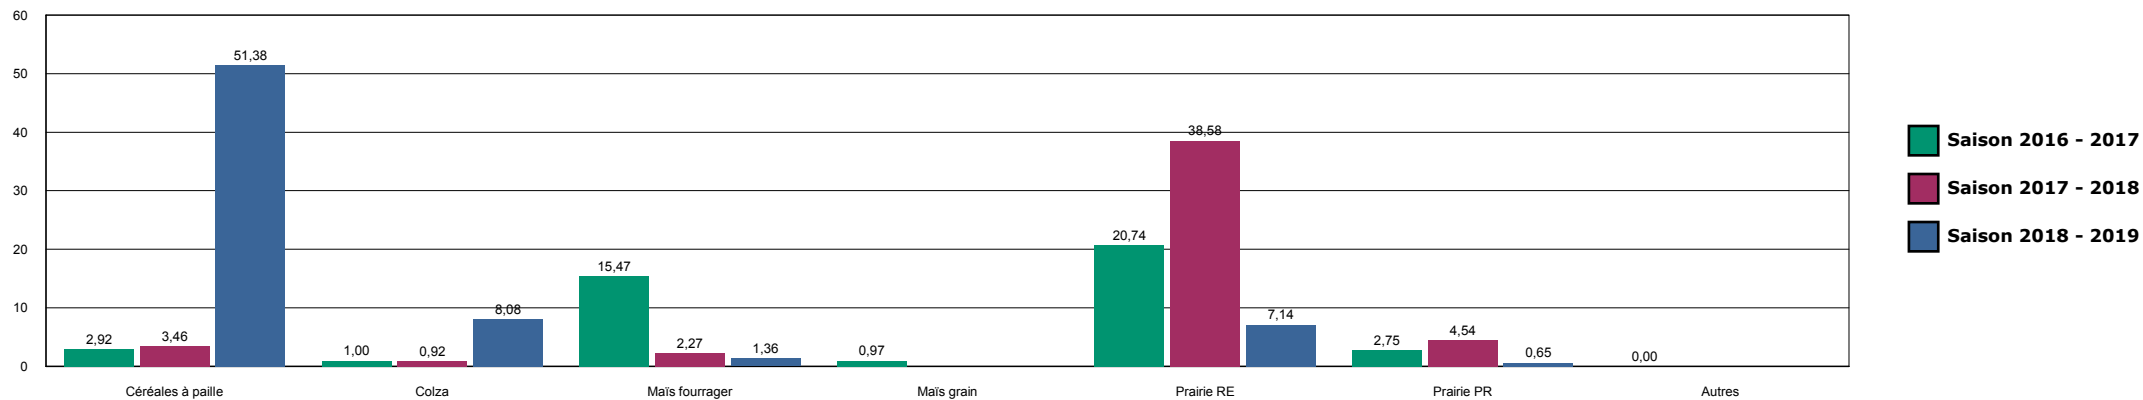

HISTORIQUE DES SURFACES DETRUITES SUR LA ZONE

ECOT