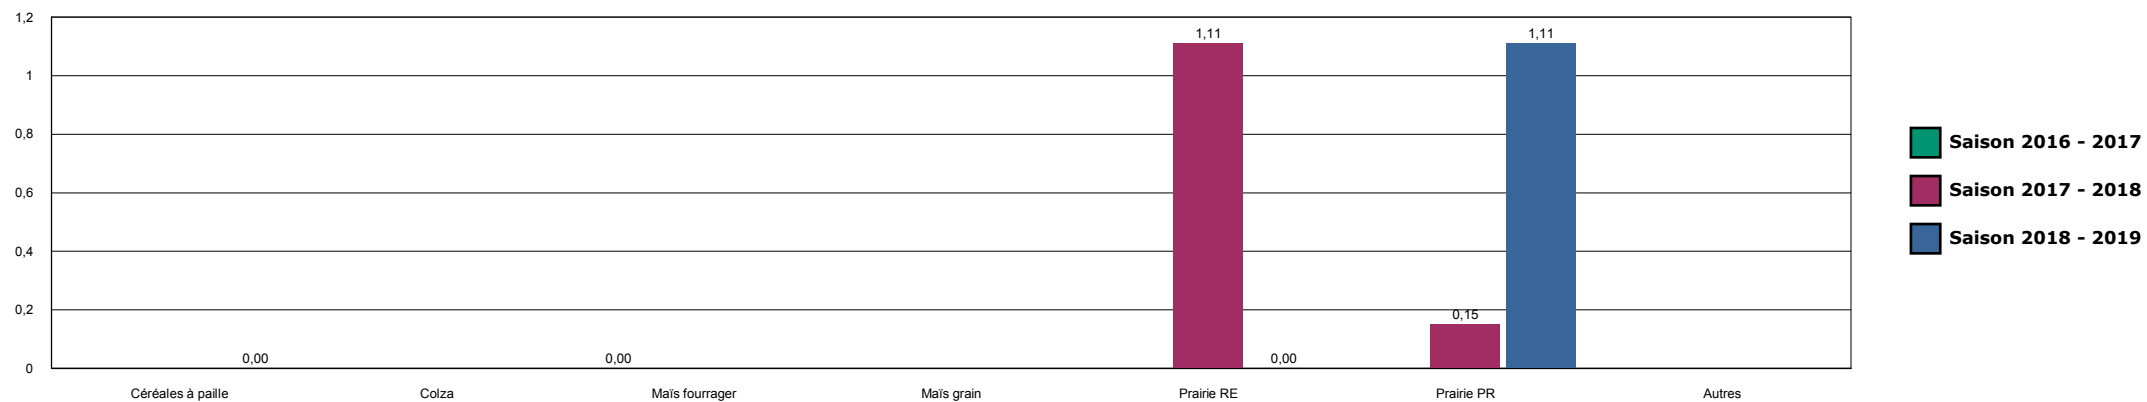

HISTORIQUE DES SURFACES DETRUITES SUR LA ZONE

LIFFOL-ILLOUD