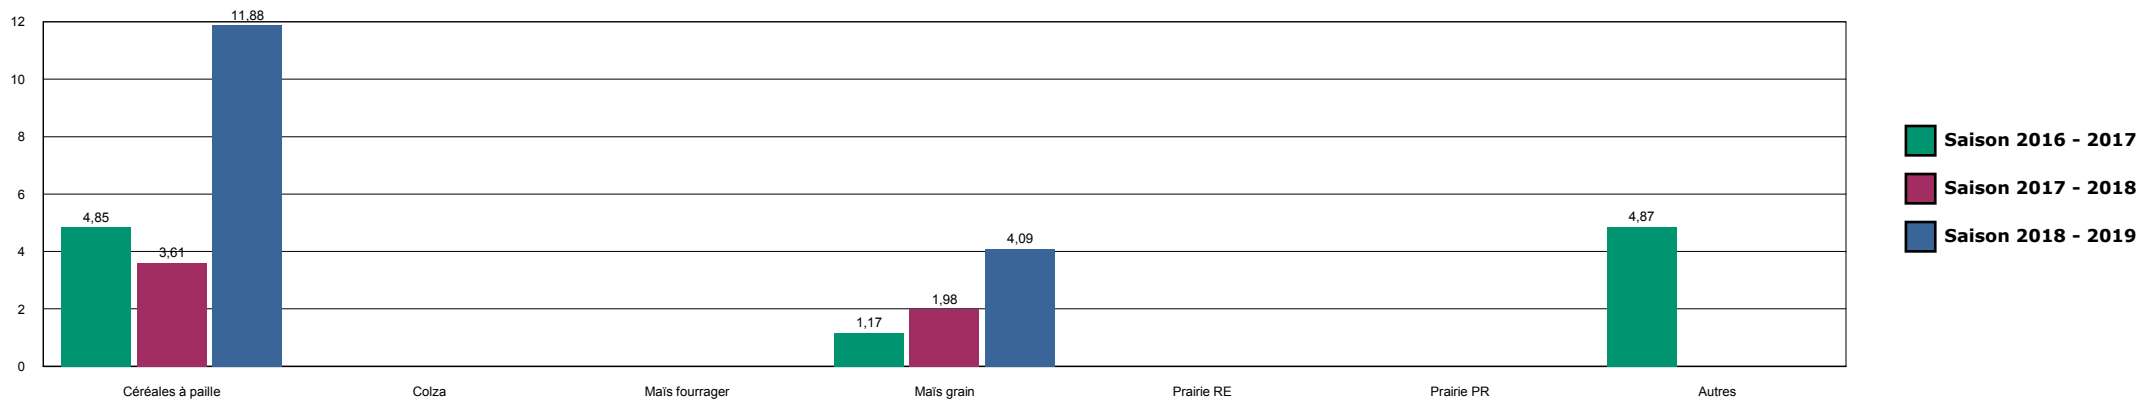

ARC-ORMANCEY

HISTORIQUE DES SURFACES DETRUITES SUR LA ZONE

AUBERIVE

HISTORIQUE DES SURFACES DETRUITES SUR LA ZONE

BOLOGNE

HISTORIQUE DES SURFACES DETRUITES SUR LA ZONE

BOURBONNE

HISTORIQUE DES SURFACES DETRUITES SUR LA ZONE

BOURMONT

HISTORIQUE DES SURFACES DETRUITES SUR LA ZONE

CHANCENAY

HISTORIQUE DES SURFACES DETRUITES SUR LA ZONE

CHAUMONT

HISTORIQUE DES SURFACES DETRUITES SUR LA ZONE

CIREY/BLAISE

HISTORIQUE DES SURFACES DETRUITES SUR LA ZONE