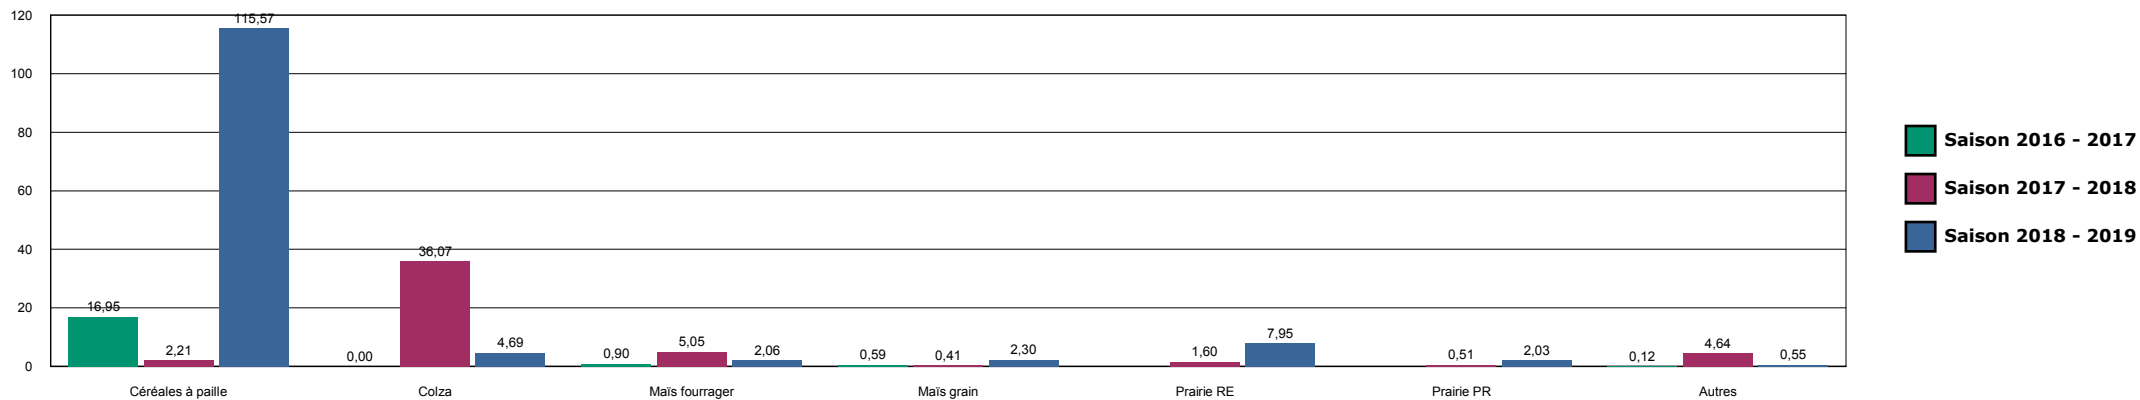

ARC-ORMANCEY

HISTORIQUE DES SURFACES DETRUITES SUR LA ZONE

AUBERIVE

HISTORIQUE DES SURFACES DETRUITES SUR LA ZONE

BOLOGNE

HISTORIQUE DES SURFACES DETRUITES SUR LA ZONE

BOURBONNE

HISTORIQUE DES SURFACES DETRUITES SUR LA ZONE

BOURMONT

HISTORIQUE DES SURFACES DETRUITES SUR LA ZONE

CHANCENAY

HISTORIQUE DES SURFACES DETRUITES SUR LA ZONE

CHAUMONT

HISTORIQUE DES SURFACES DETRUITES SUR LA ZONE

CIREY/BLAISE

HISTORIQUE DES SURFACES DETRUITES SUR LA ZONE