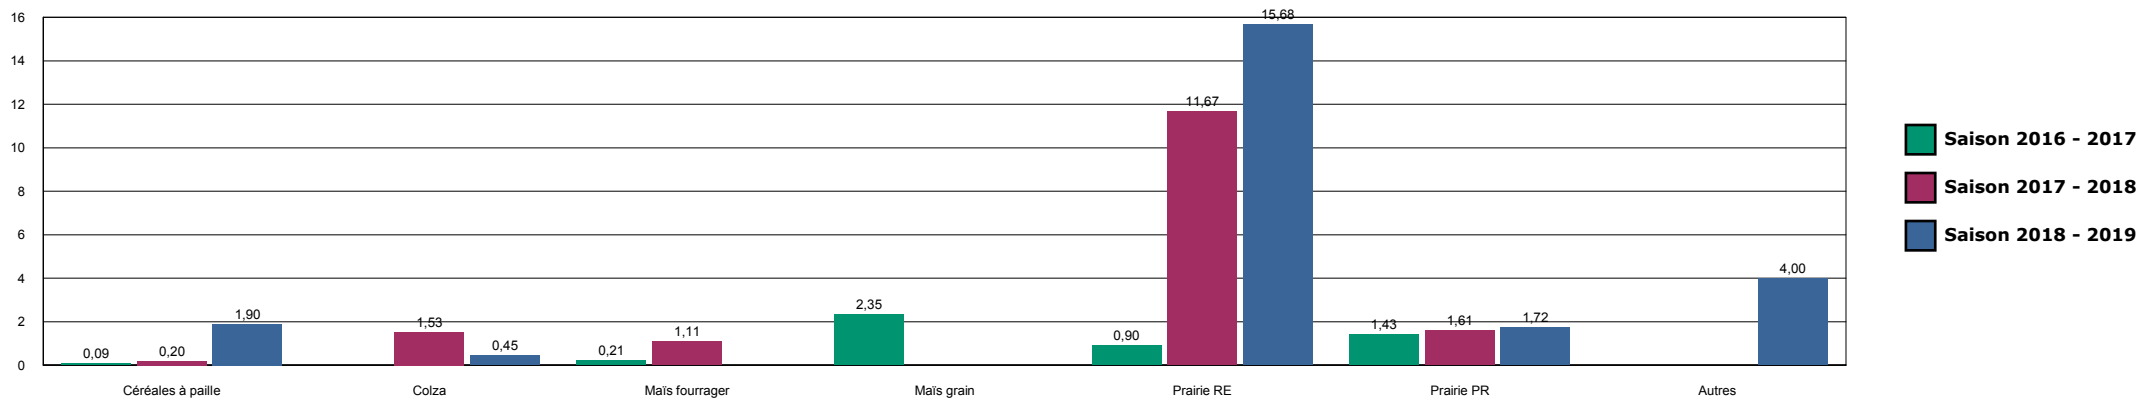

HISTORIQUE DES SURFACES DETRUITES SUR LA ZONE

LIFFOL