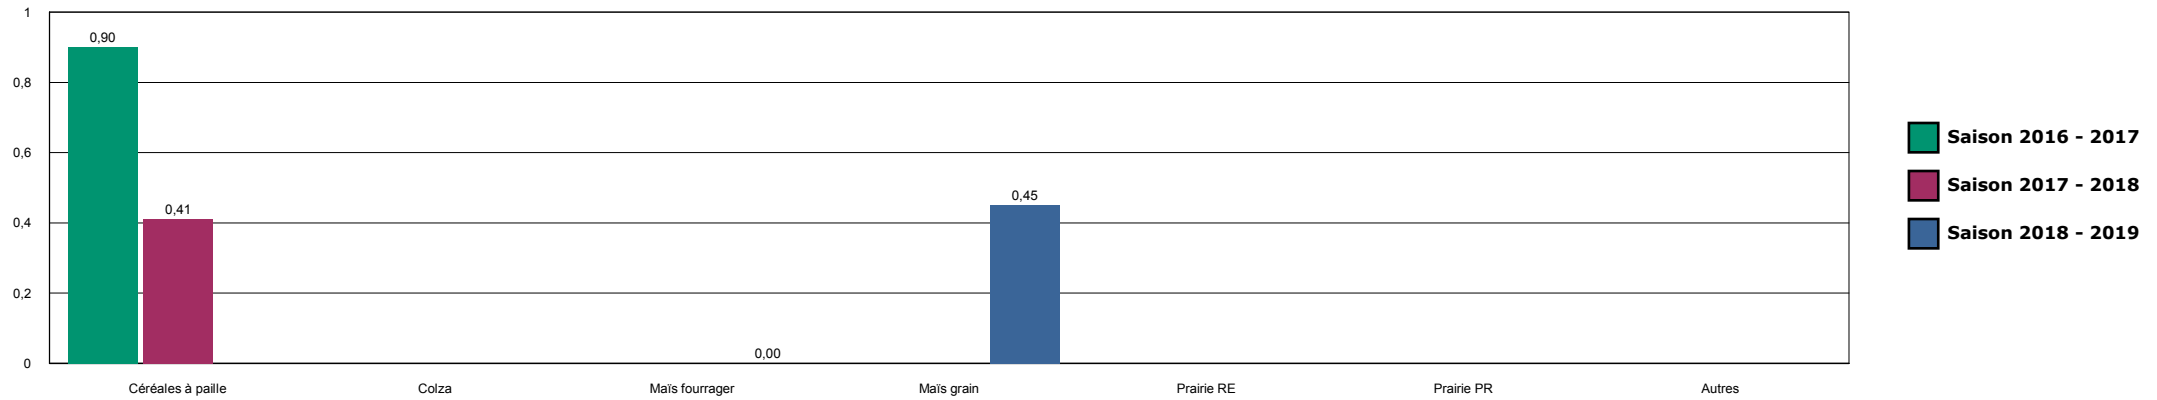

Saison 2018 - 2019

HISTORIQUE DES SURFACES DETRUITES SUR LA ZONE

LES DHUITS-ORGES

HISTORIQUE DES SURFACES DETRUITES SUR LA ZONE

L'ETOILE-27

HISTORIQUE DES SURFACES DETRUITES SUR LA ZONE

L'ETOILE-VOIVRES

HISTORIQUE DES SURFACES DETRUITES SUR LA ZONE