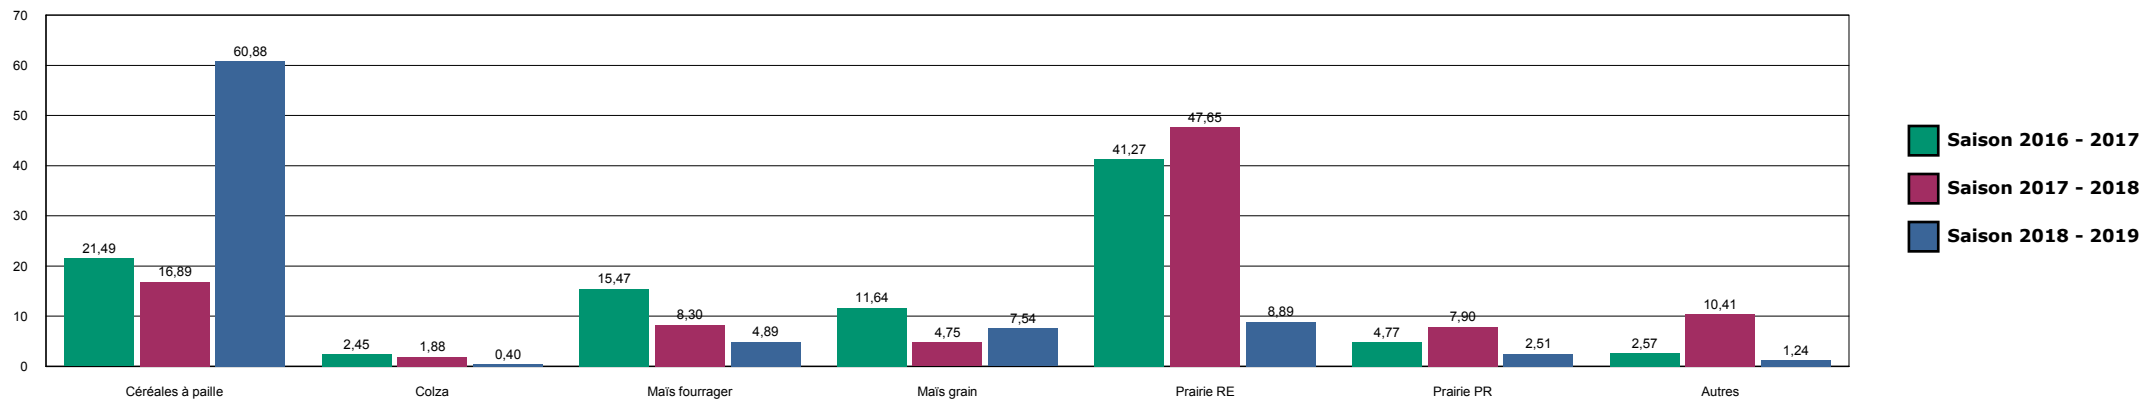

CORGBIN

HISTORIQUE DES SURFACES DETRUITES SUR LA ZONE

ECOT

HISTORIQUE DES SURFACES DETRUITES SUR LA ZONE

ENCLOS

HISTORIQUE DES SURFACES DETRUITES SUR LA ZONE

FAYL BILLOT

HISTORIQUE DES SURFACES DETRUITES SUR LA ZONE

JOINVILLE

HISTORIQUE DES SURFACES DETRUITES SUR LA ZONE

LANGRES

HISTORIQUE DES SURFACES DETRUITES SUR LA ZONE

LE DER-ANGLUS

Saison 2018 - 2019

HISTORIQUE DES SURFACES DETRUITES SUR LA ZONE

LE DER-GRAND DER