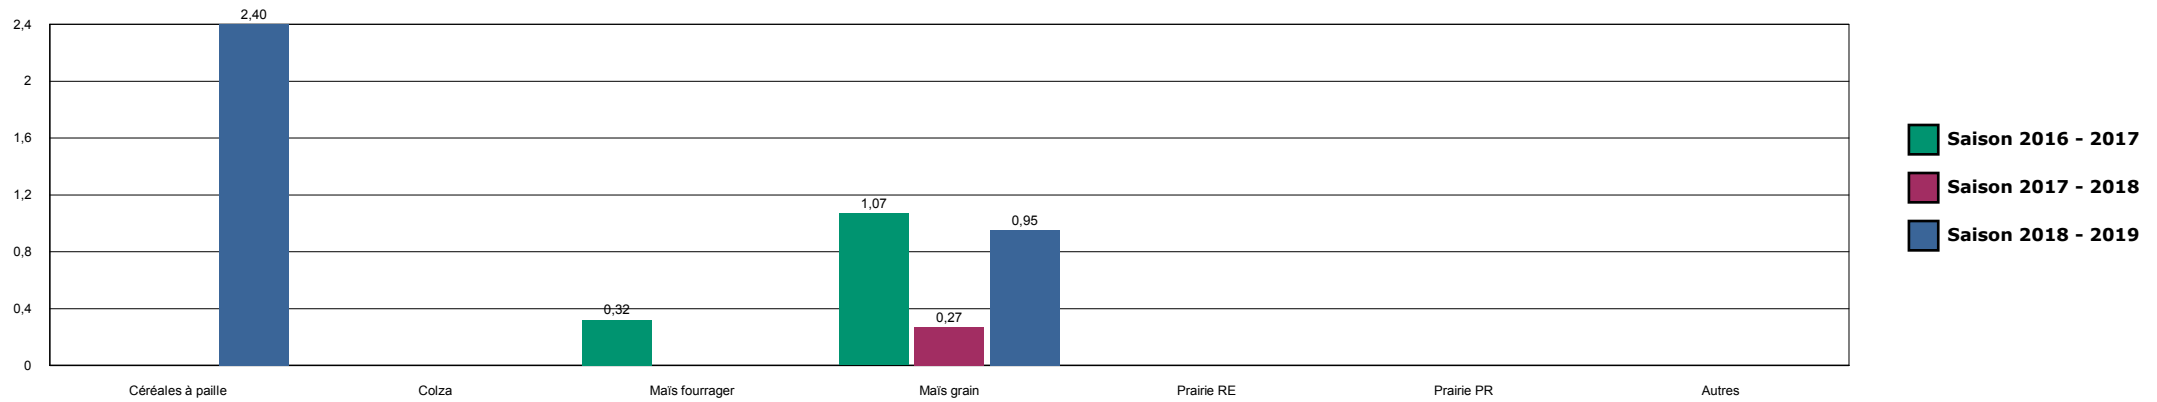

JOINVILLE

HISTORIQUE DES SURFACES DETRUITES SUR LA ZONE

LANGRES

HISTORIQUE DES SURFACES DETRUITES SUR LA ZONE

LE DER-ANGLUS

Saison 2018 - 2019

HISTORIQUE DES SURFACES DETRUITES SUR LA ZONE

LE DER-GRAND DER