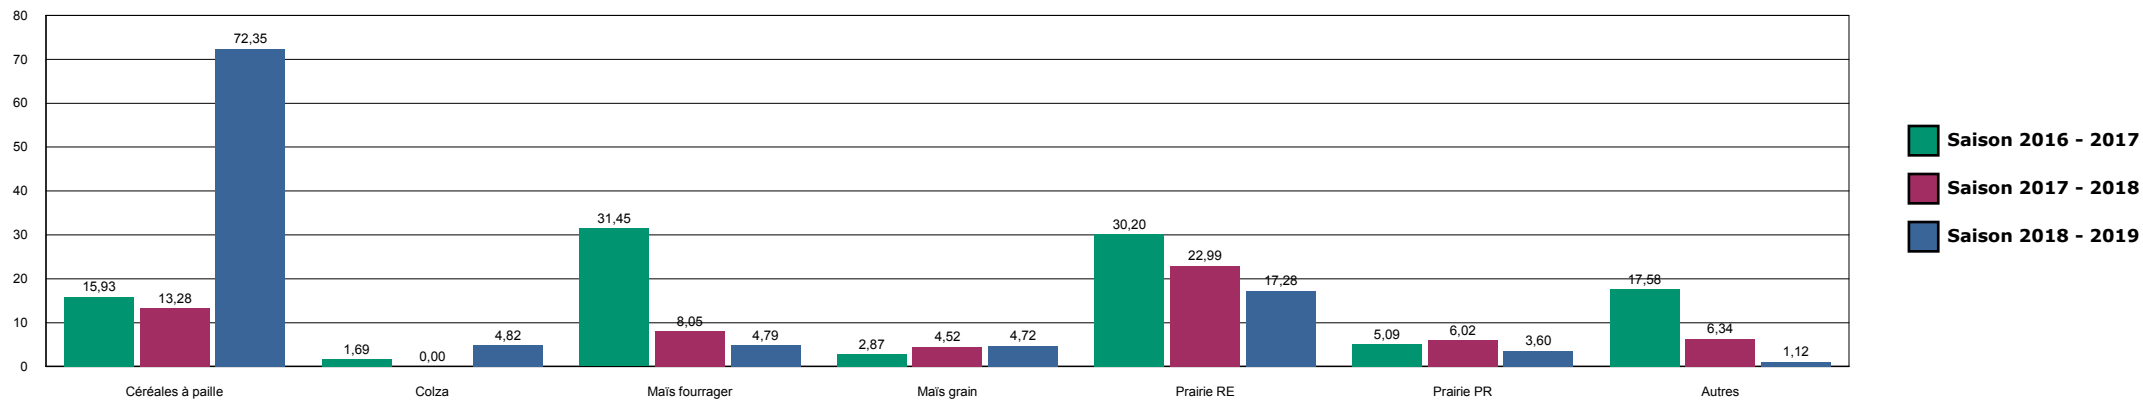

MONTIGNY-52-54

HISTORIQUE DES SURFACES DETRUITES SUR LA ZONE

NOGENT

HISTORIQUE DES SURFACES DETRUITES SUR LA ZONE

ORMOY

HISTORIQUE DES SURFACES DETRUITES SUR LA ZONE

POISSONS-CHEVILLON

HISTORIQUE DES SURFACES DETRUITES SUR LA ZONE