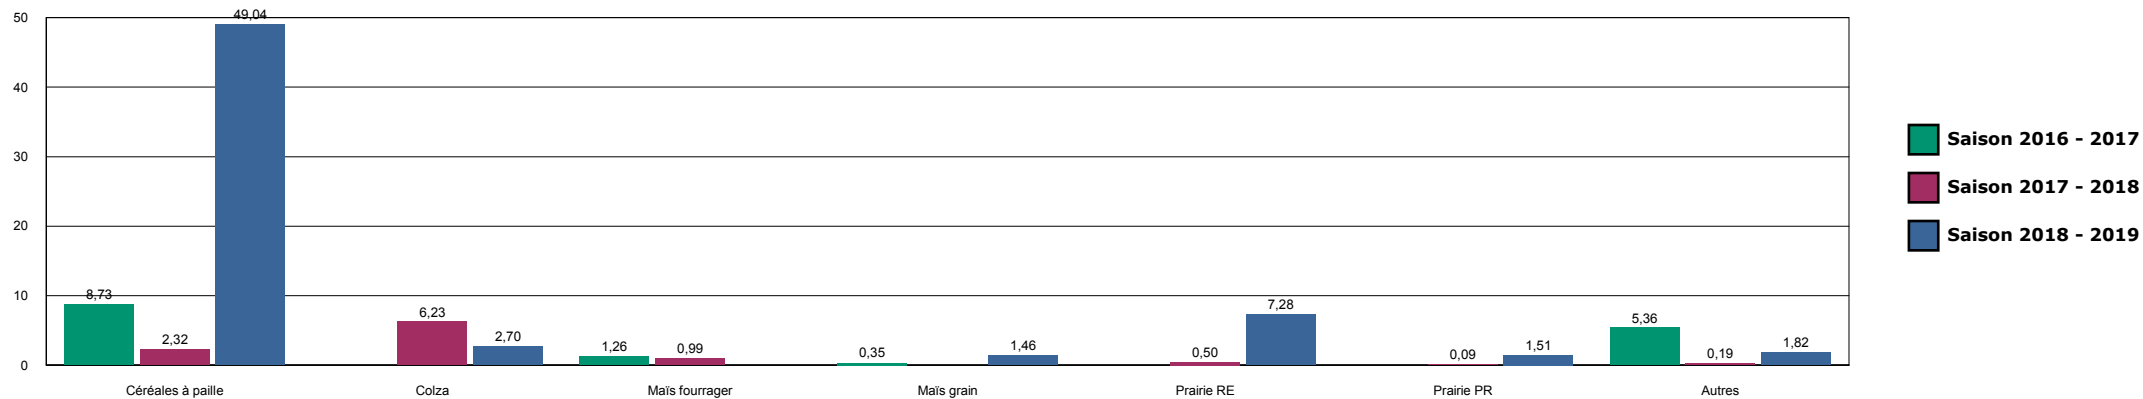

MONTIGNY-52-54

HISTORIQUE DES SURFACES DETRUITES SUR LA ZONE

NOGENT

HISTORIQUE DES SURFACES DETRUITES SUR LA ZONE

ORMOY

HISTORIQUE DES SURFACES DETRUITES SUR LA ZONE

POISSONS-CHEVILLON

HISTORIQUE DES SURFACES DETRUITES SUR LA ZONE