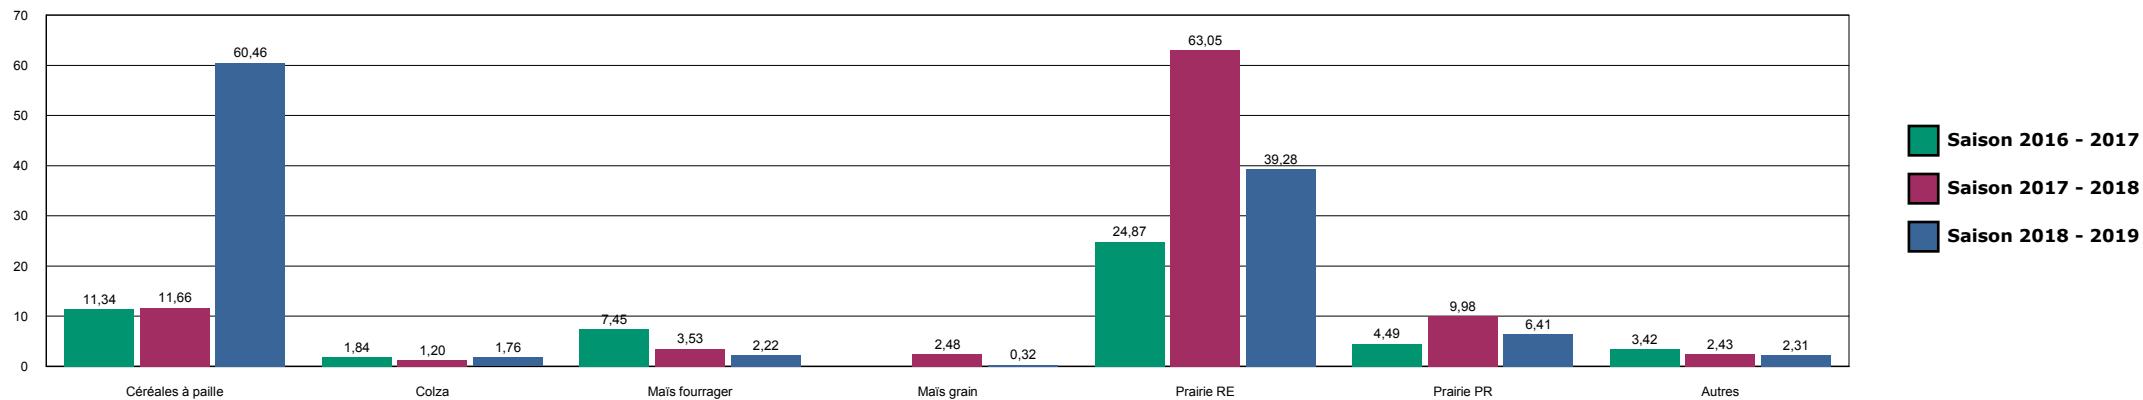

HISTORIQUE DES SURFACES DETRUITES SUR LA ZONE

POISSONS-GIC