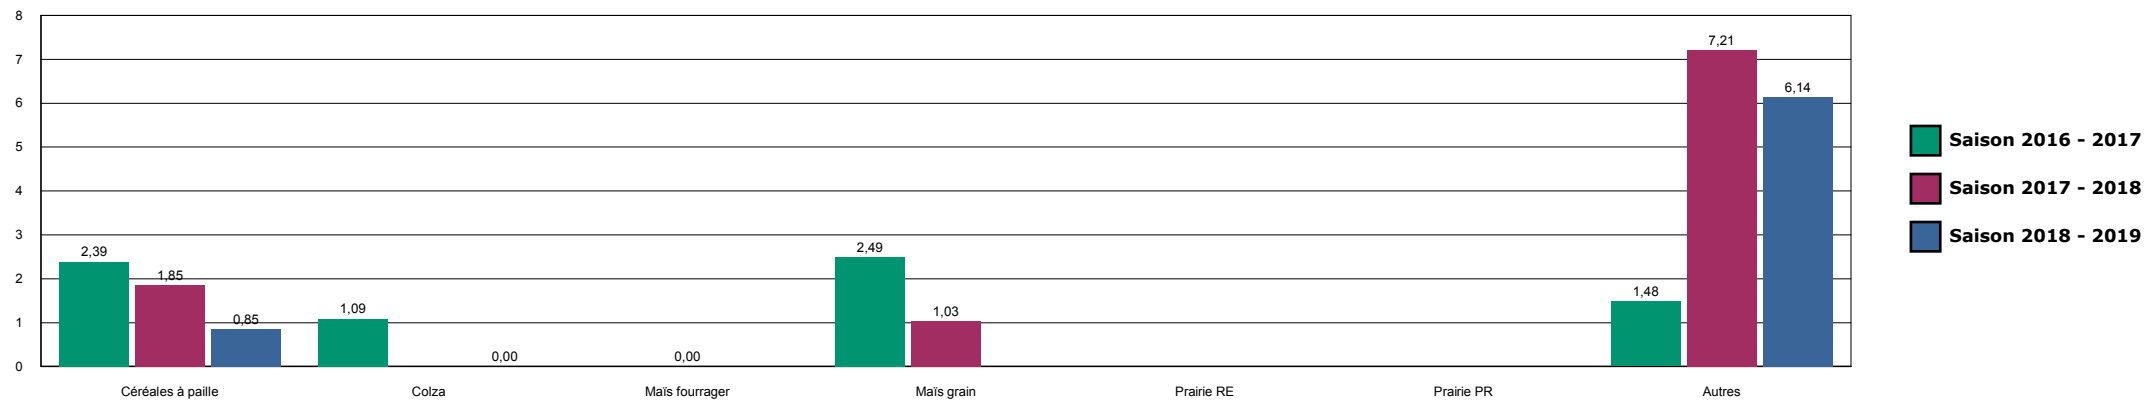

HISTORIQUE DES SURFACES DETRUITES SUR LA ZONE

LES DHUITS-BOIS DU TEMPLIER