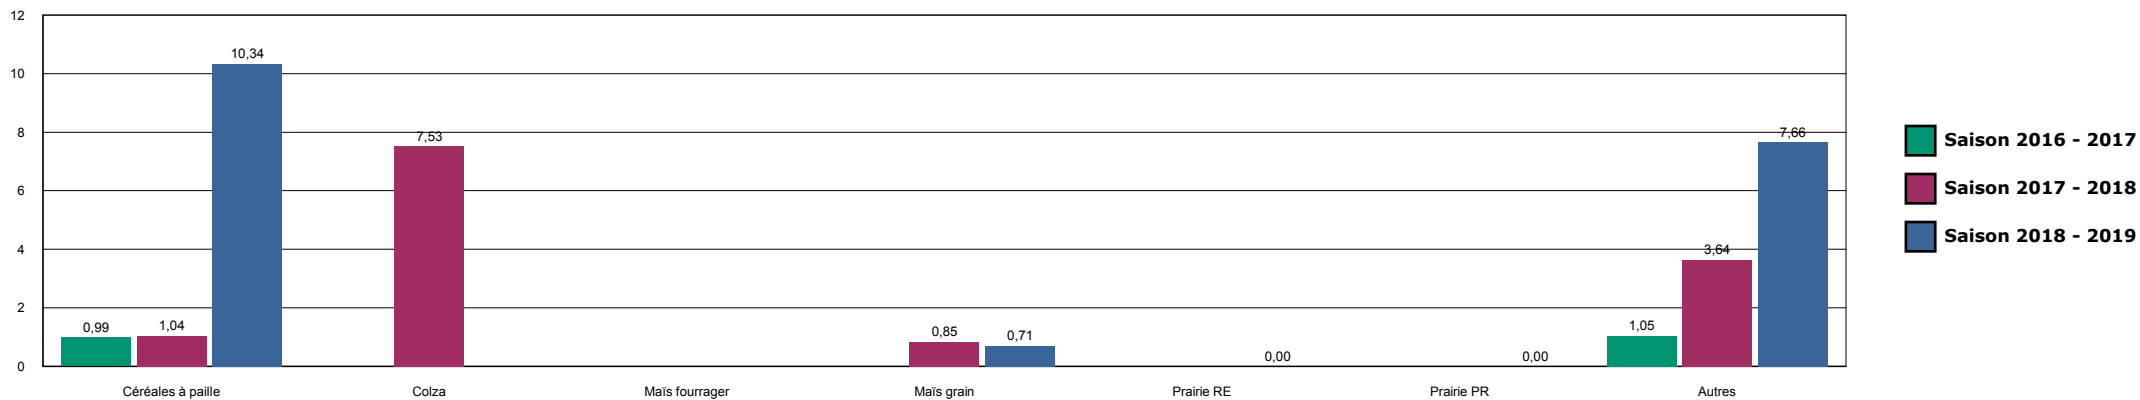

LES DHUITS-31

HISTORIQUE DES SURFACES DETRUITES SUR LA ZONE

LES DHUITS-BOIS DU TEMPLIER

HISTORIQUE DES SURFACES DETRUITES SUR LA ZONE

LES DHUITS-BOIS GENARD

HISTORIQUE DES SURFACES DETRUITES SUR LA ZONE

LES DHUITS-CIRFONTAINES

Saison 2018 - 2019

HISTORIQUE DES SURFACES DETRUITES SUR LA ZONE

LES DHUITS-ORGES

HISTORIQUE DES SURFACES DETRUITES SUR LA ZONE

L'ETOILE-27

HISTORIQUE DES SURFACES DETRUITES SUR LA ZONE

L'ETOILE-VOIVRES

HISTORIQUE DES SURFACES DETRUITES SUR LA ZONE