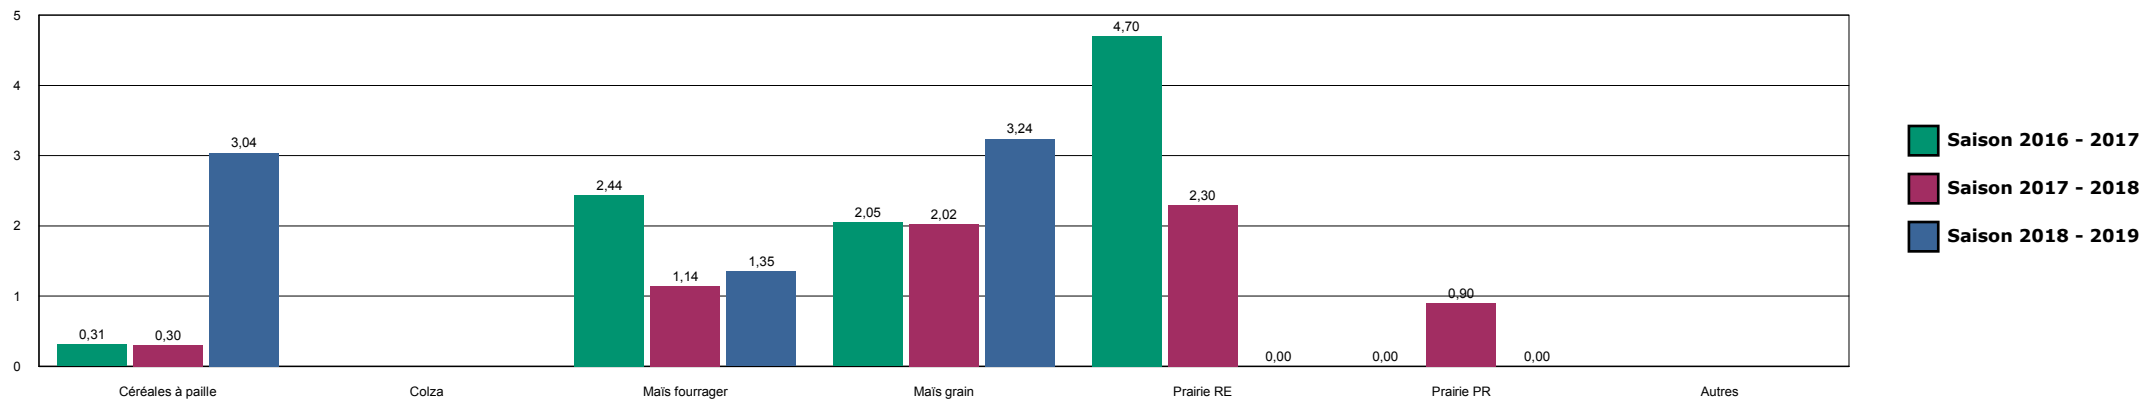

JOINVILLE

HISTORIQUE DES SURFACES DETRUITES SUR LA ZONE

LANGRES

HISTORIQUE DES SURFACES DETRUITES SUR LA ZONE

LE DER-ANGLUS

Saison 2018 - 2019

HISTORIQUE DES SURFACES DETRUITES SUR LA ZONE

LE DER-GRAND DER

HISTORIQUE DES SURFACES DETRUITES SUR LA ZONE

LE DER-HERONNE

HISTORIQUE DES SURFACES DETRUITES SUR LA ZONE

LE DER-HORRE

HISTORIQUE DES SURFACES DETRUITES SUR LA ZONE

LE VAL

HISTORIQUE DES SURFACES DETRUITES SUR LA ZONE