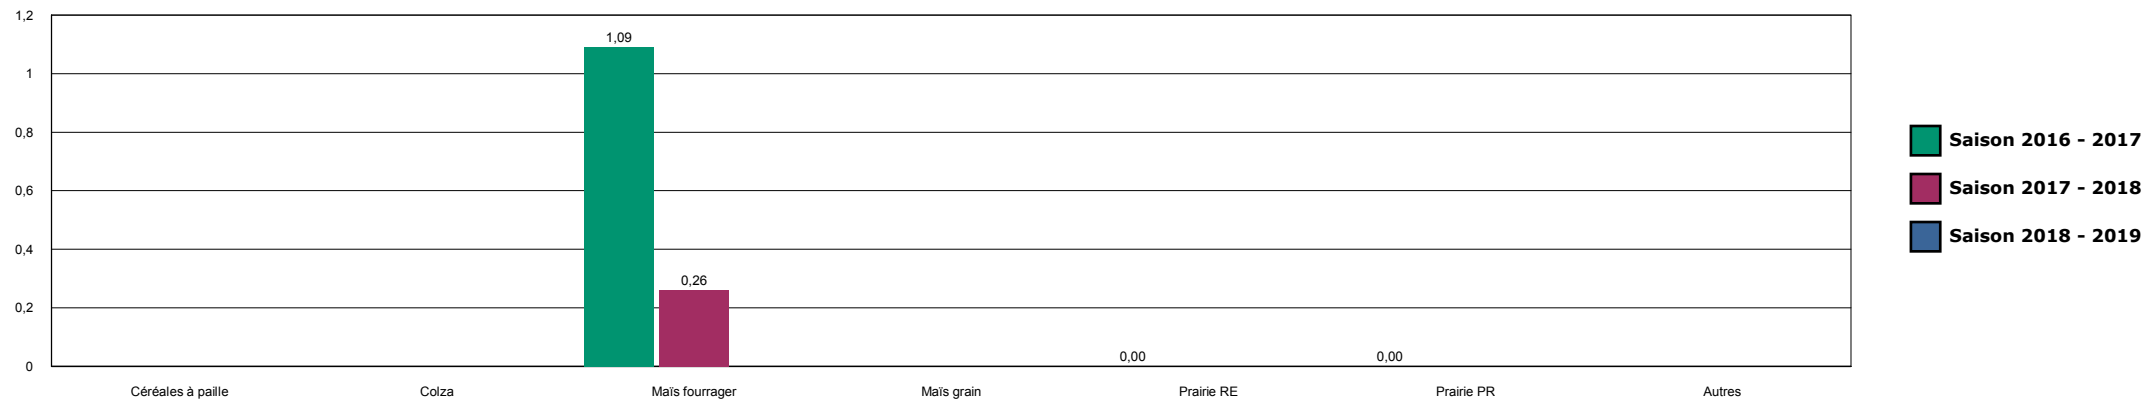

HISTORIQUE DES SURFACES DETRUITES SUR LA ZONE

MONTIGNY-52-54