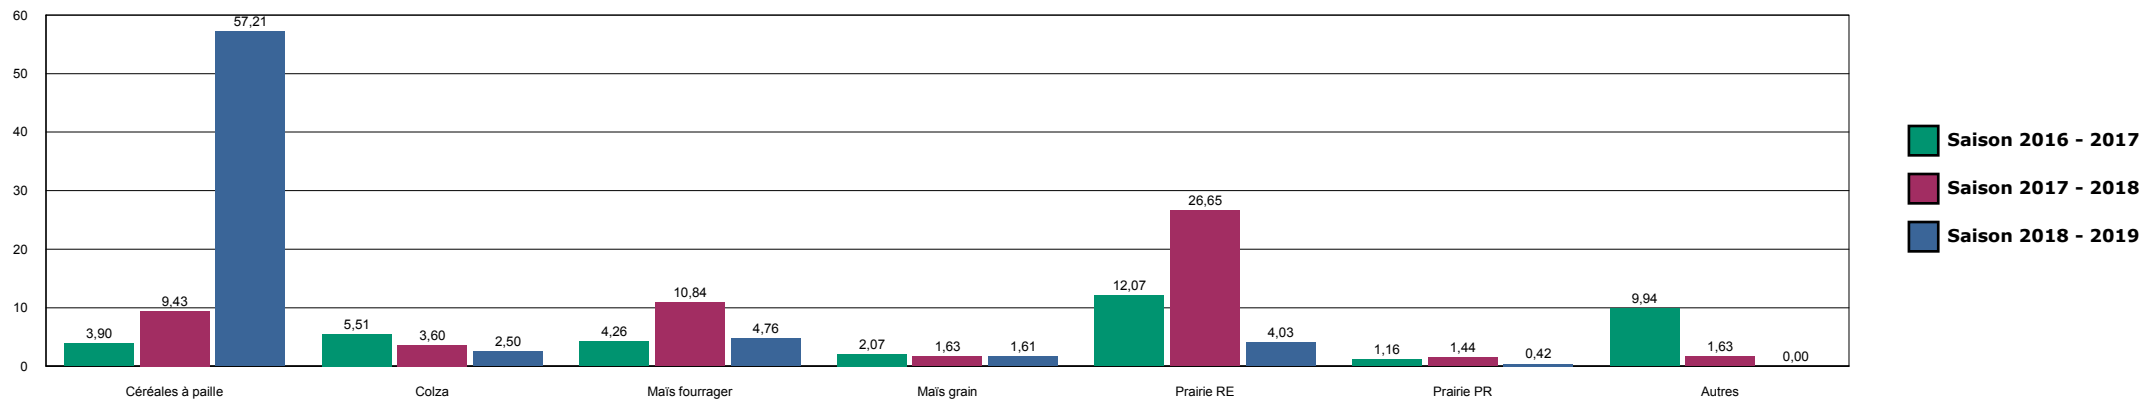

CORGBIN

HISTORIQUE DES SURFACES DETRUITES SUR LA ZONE

ECOT

HISTORIQUE DES SURFACES DETRUITES SUR LA ZONE

ENCLOS

HISTORIQUE DES SURFACES DETRUITES SUR LA ZONE

FAYL BILLOT

HISTORIQUE DES SURFACES DETRUITES SUR LA ZONE

JOINVILLE

HISTORIQUE DES SURFACES DETRUITES SUR LA ZONE

LANGRES

HISTORIQUE DES SURFACES DETRUITES SUR LA ZONE

LE DER-ANGLUS

Saison 2018 - 2019

HISTORIQUE DES SURFACES DETRUITES SUR LA ZONE

LE DER-GRAND DER