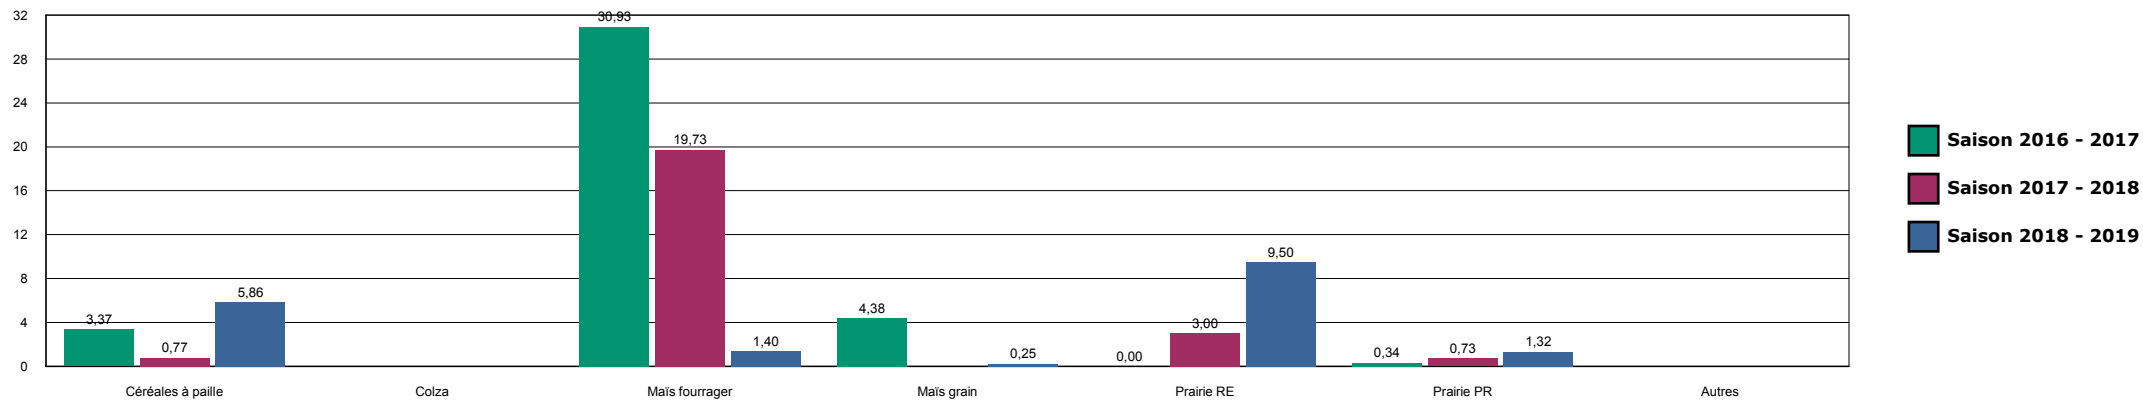

ARC-ORMANCEY

HISTORIQUE DES SURFACES DETRUITES SUR LA ZONE

AUBERIVE

HISTORIQUE DES SURFACES DETRUITES SUR LA ZONE

BOLOGNE

HISTORIQUE DES SURFACES DETRUITES SUR LA ZONE

BOURBONNE

HISTORIQUE DES SURFACES DETRUITES SUR LA ZONE

BOURMONT

HISTORIQUE DES SURFACES DETRUITES SUR LA ZONE

CHANCENAY

HISTORIQUE DES SURFACES DETRUITES SUR LA ZONE

CHAUMONT

HISTORIQUE DES SURFACES DETRUITES SUR LA ZONE

CIREY/BLAISE

HISTORIQUE DES SURFACES DETRUITES SUR LA ZONE