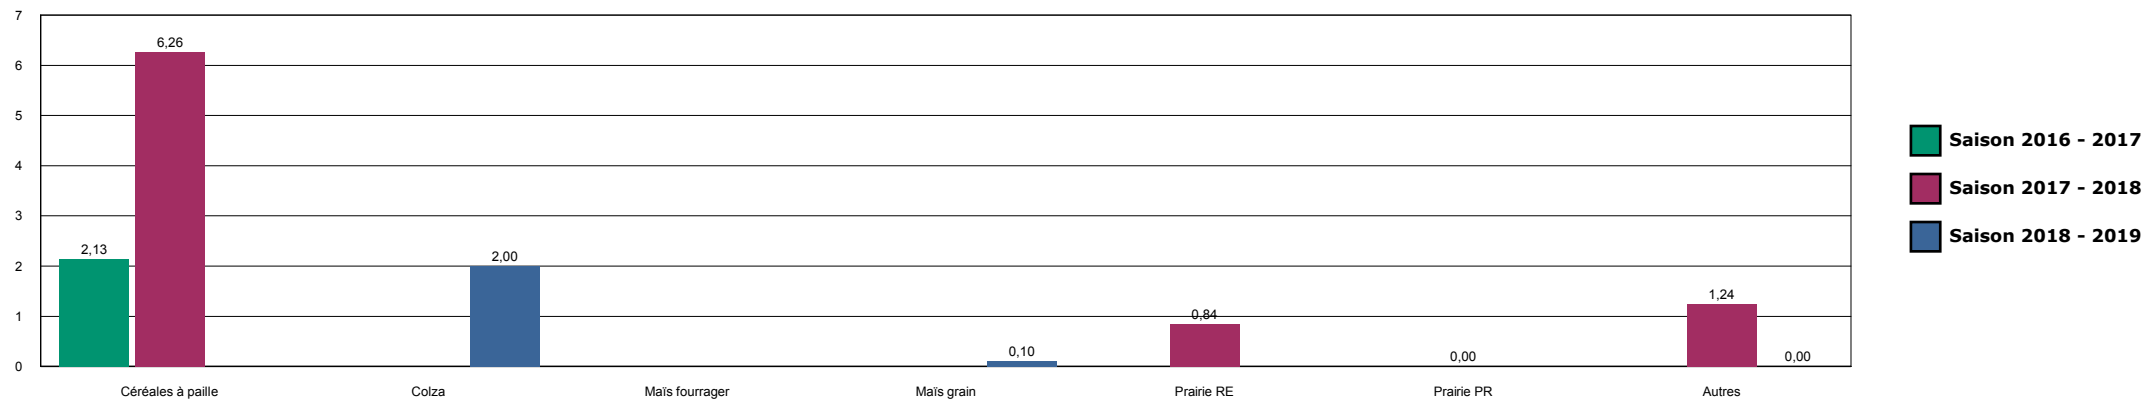

HISTORIQUE DES SURFACES DETRUITES SUR LA ZONE

MOIRON