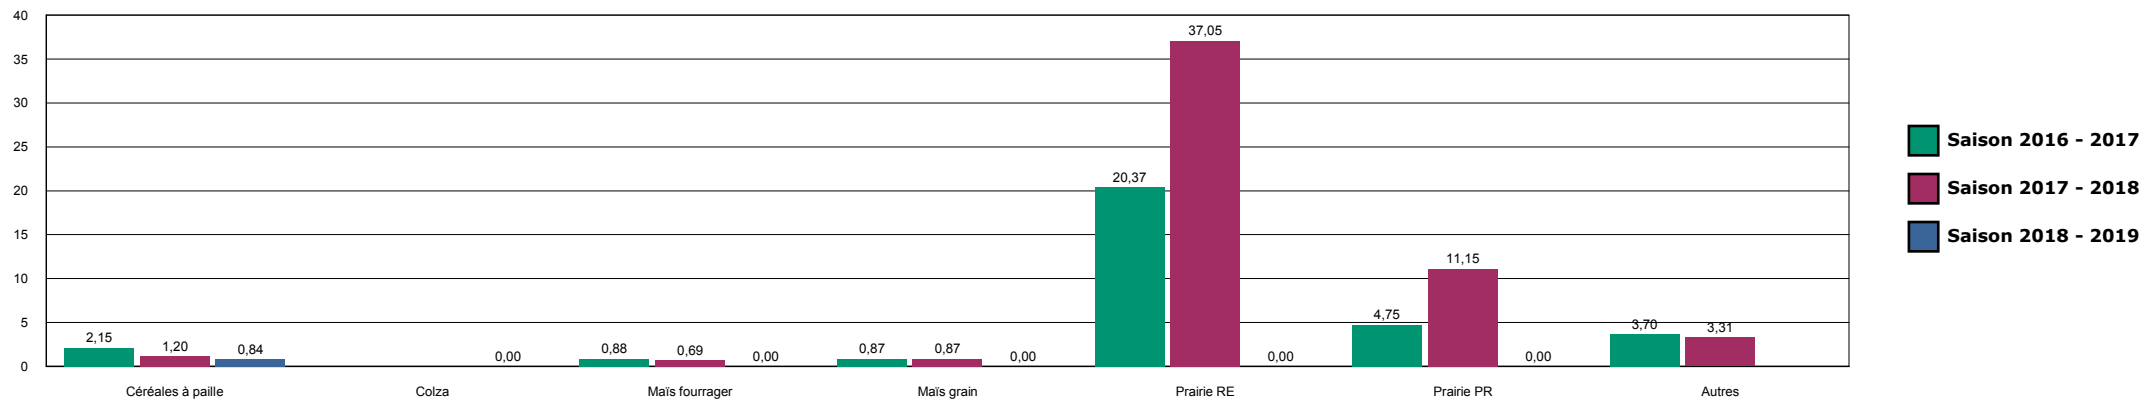

JOINVILLE

HISTORIQUE DES SURFACES DETRUITES SUR LA ZONE

LANGRES

HISTORIQUE DES SURFACES DETRUITES SUR LA ZONE

LE DER-ANGLUS

HISTORIQUE DES SURFACES DETRUITES SUR LA ZONE

LE DER-GRAND DER

HISTORIQUE DES SURFACES DETRUITES SUR LA ZONE

LE DER-HERONNE

HISTORIQUE DES SURFACES DETRUITES SUR LA ZONE

LE DER-HORRE

HISTORIQUE DES SURFACES DETRUITES SUR LA ZONE

LE VAL

HISTORIQUE DES SURFACES DETRUITES SUR LA ZONE

LES DHUITS-31

HISTORIQUE DES SURFACES DETRUITES SUR LA ZONE