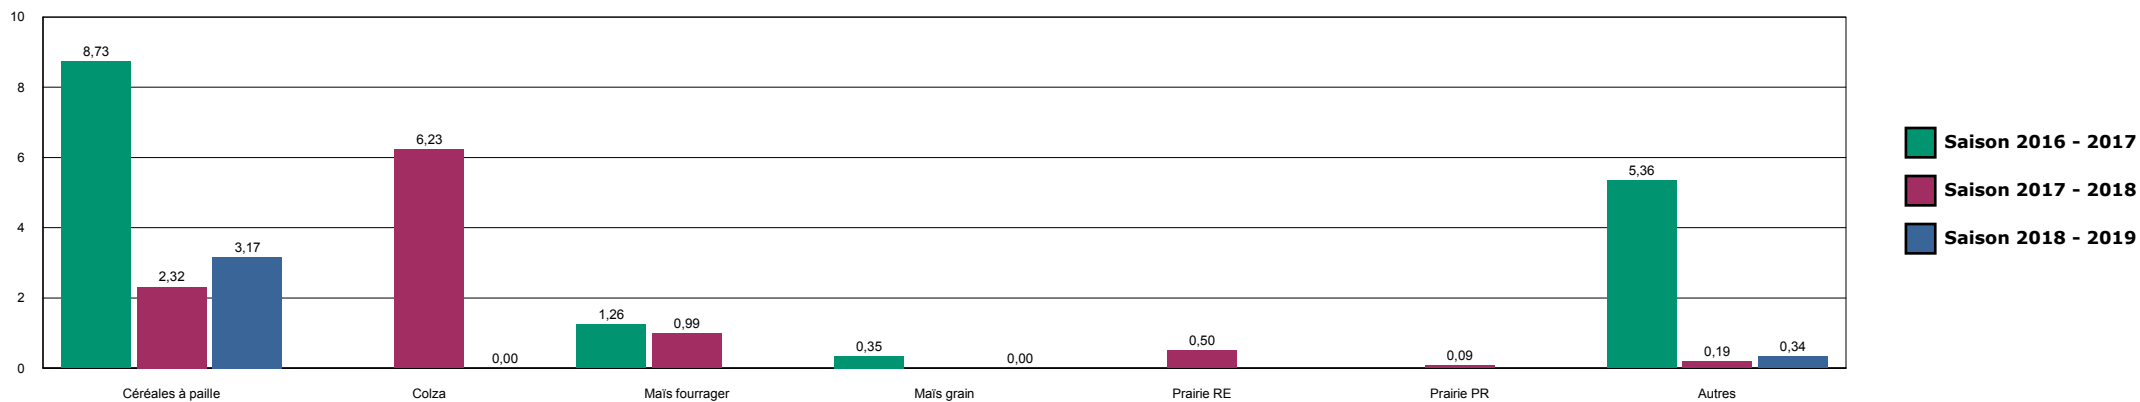

HISTORIQUE DES SURFACES DETRUITES SUR LA ZONE

LIFFOL-ILLOUD

HISTORIQUE DES SURFACES DETRUITES SUR LA ZONE

MOIRON

HISTORIQUE DES SURFACES DETRUITES SUR LA ZONE

MONTIGNY-37

HISTORIQUE DES SURFACES DETRUITES SUR LA ZONE

MONTIGNY-52-54

HISTORIQUE DES SURFACES DETRUITES SUR LA ZONE

NOGENT

HISTORIQUE DES SURFACES DETRUITES SUR LA ZONE

ORMOY

HISTORIQUE DES SURFACES DETRUITES SUR LA ZONE

POISSONS-CHEVILLON

HISTORIQUE DES SURFACES DETRUITES SUR LA ZONE