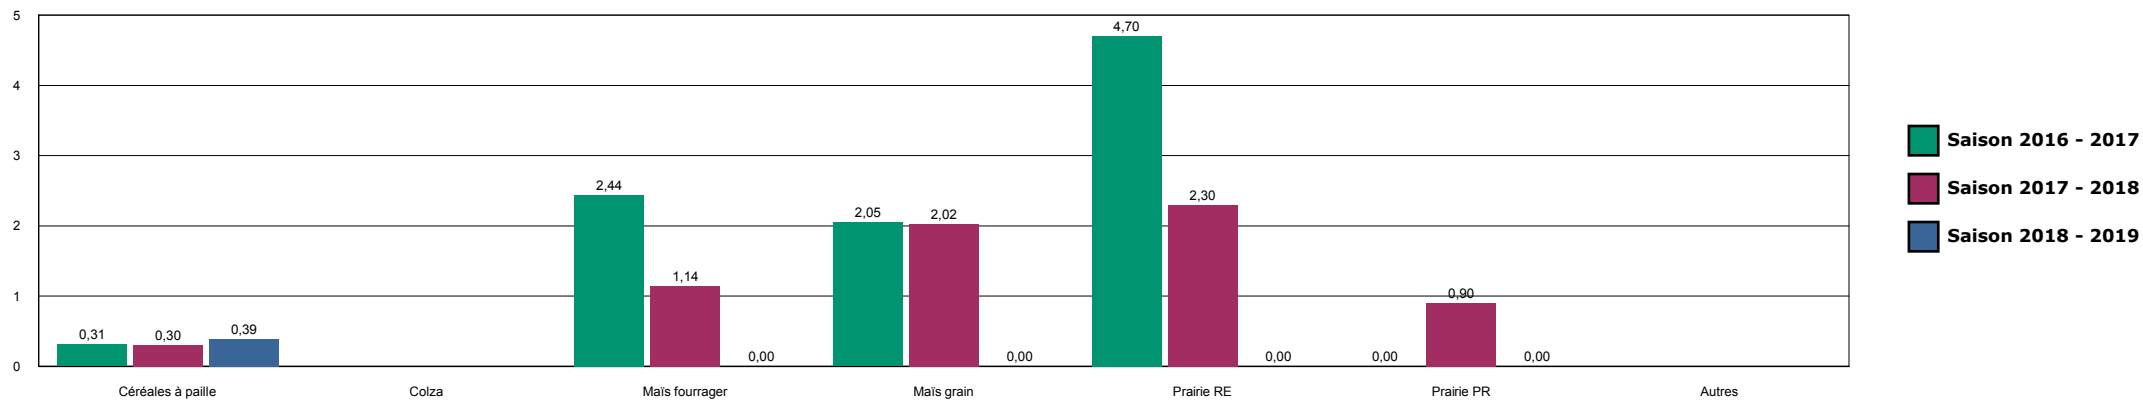

JOINVILLE

HISTORIQUE DES SURFACES DETRUITES SUR LA ZONE

LANGRES

HISTORIQUE DES SURFACES DETRUITES SUR LA ZONE

LE DER-ANGLUS

HISTORIQUE DES SURFACES DETRUITES SUR LA ZONE

LE DER-GRAND DER

HISTORIQUE DES SURFACES DETRUITES SUR LA ZONE

LE DER-HERONNE

HISTORIQUE DES SURFACES DETRUITES SUR LA ZONE

LE DER-HORRE

HISTORIQUE DES SURFACES DETRUITES SUR LA ZONE

LE VAL

HISTORIQUE DES SURFACES DETRUITES SUR LA ZONE

LES DHUITS-31

HISTORIQUE DES SURFACES DETRUITES SUR LA ZONE