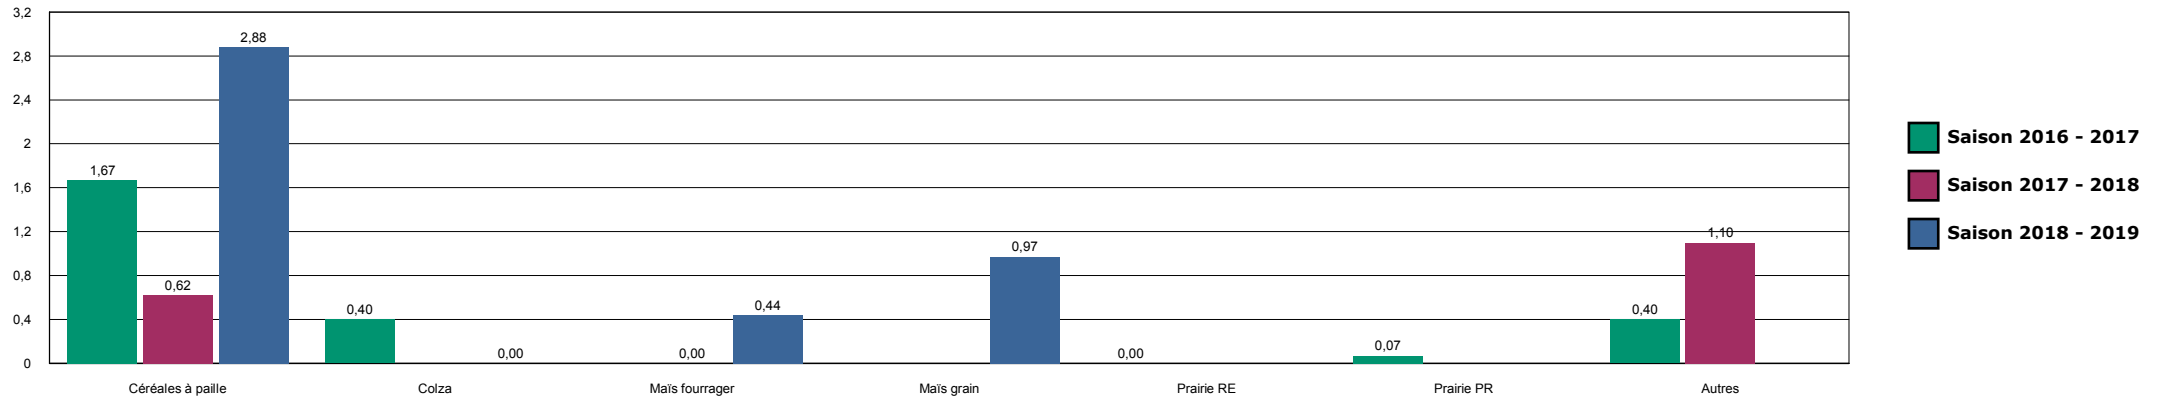

HISTORIQUE DES SURFACES DETRUITES SUR LA ZONE

NOGENT