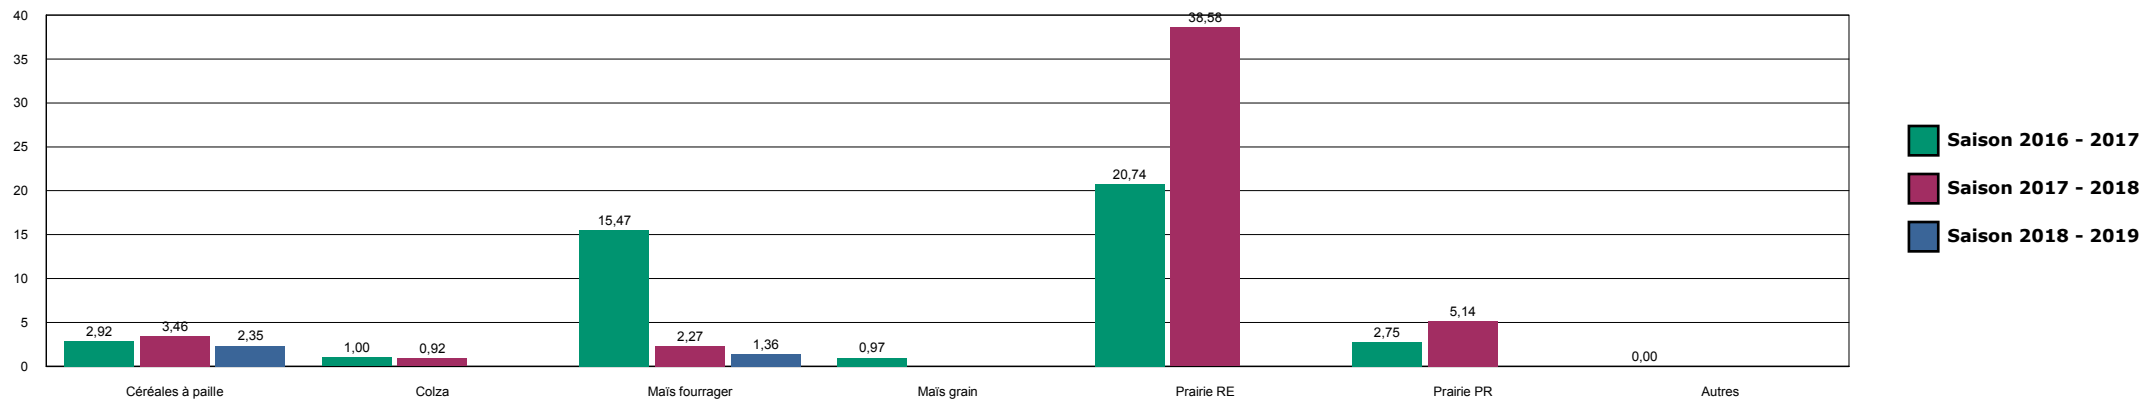

HISTORIQUE DES SURFACES DETRUITES SUR LA ZONE

ECOT