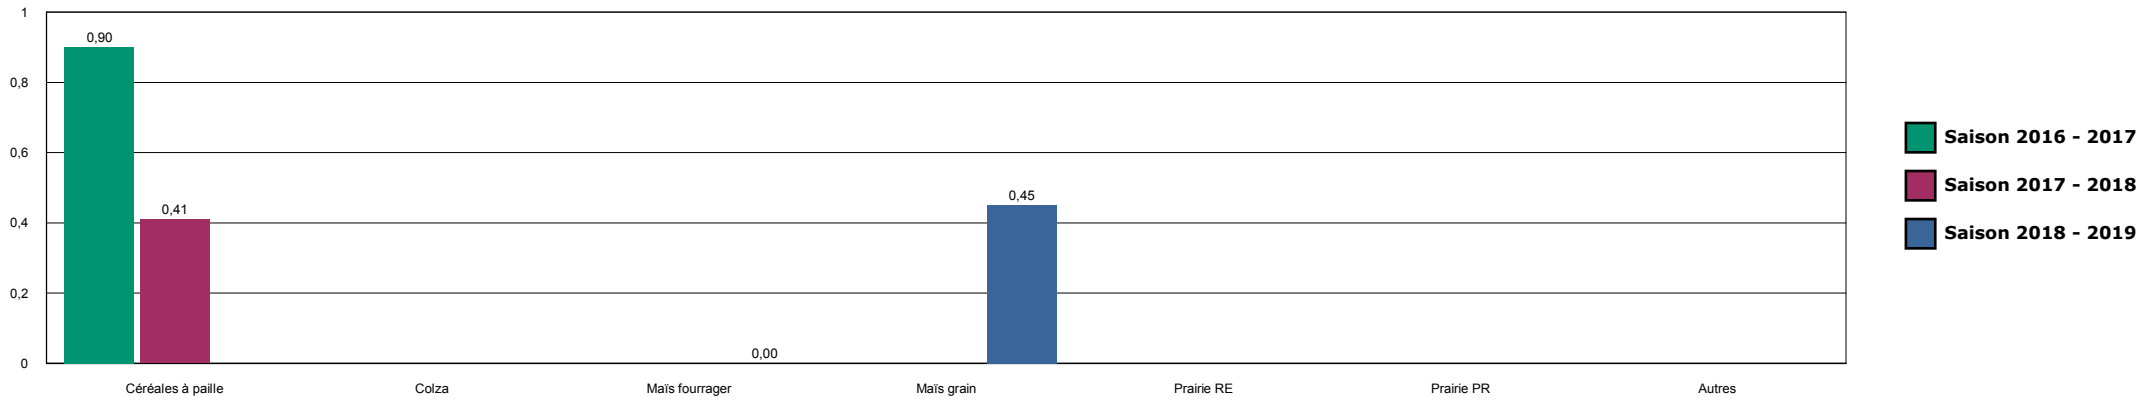

LES DHUITS-ORGES

HISTORIQUE DES SURFACES DETRUITES SUR LA ZONE

L'ETOILE-27

Saison 2018 - 2019

HISTORIQUE DES SURFACES DETRUITES SUR LA ZONE

L'ETOILE-VOIVRES

HISTORIQUE DES SURFACES DETRUITES SUR LA ZONE

LIFFOL

HISTORIQUE DES SURFACES DETRUITES SUR LA ZONE

LIFFOL-ILLOUD

HISTORIQUE DES SURFACES DETRUITES SUR LA ZONE

MOIRON

HISTORIQUE DES SURFACES DETRUITES SUR LA ZONE

MONTIGNY-37

HISTORIQUE DES SURFACES DETRUITES SUR LA ZONE