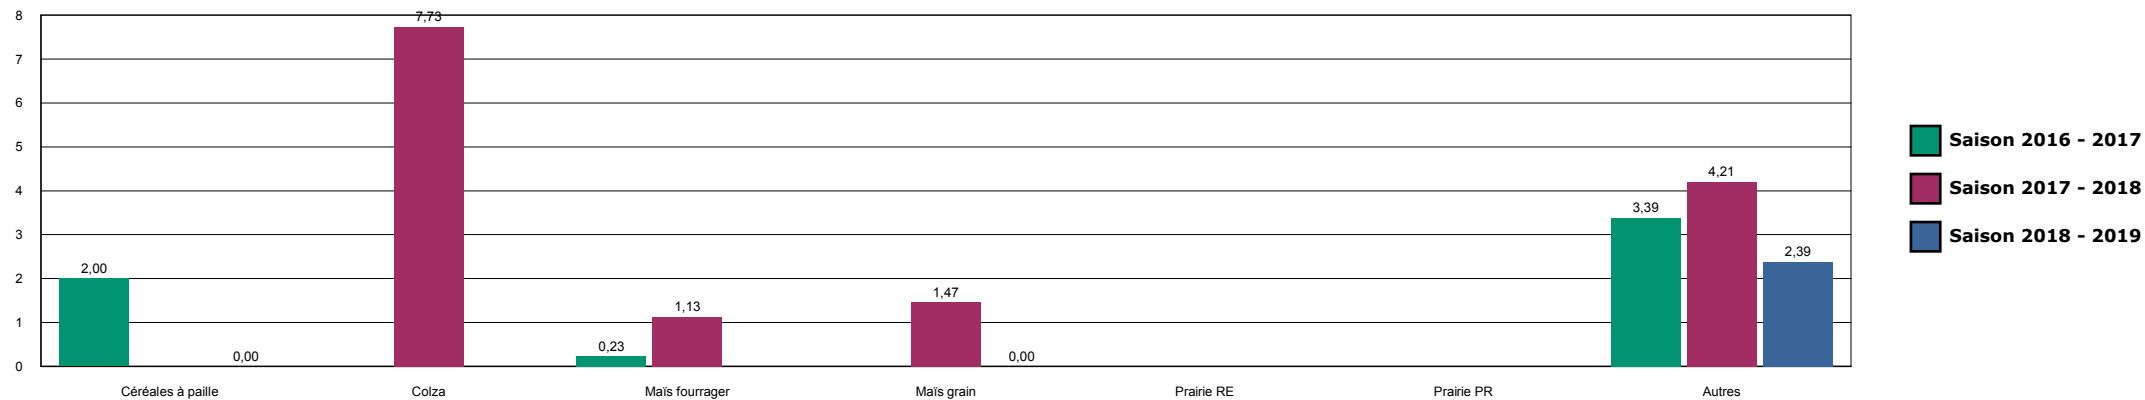

HISTORIQUE DES SURFACES DETRUITES SUR LA ZONE

LES DHUITS-BOIS GENARD