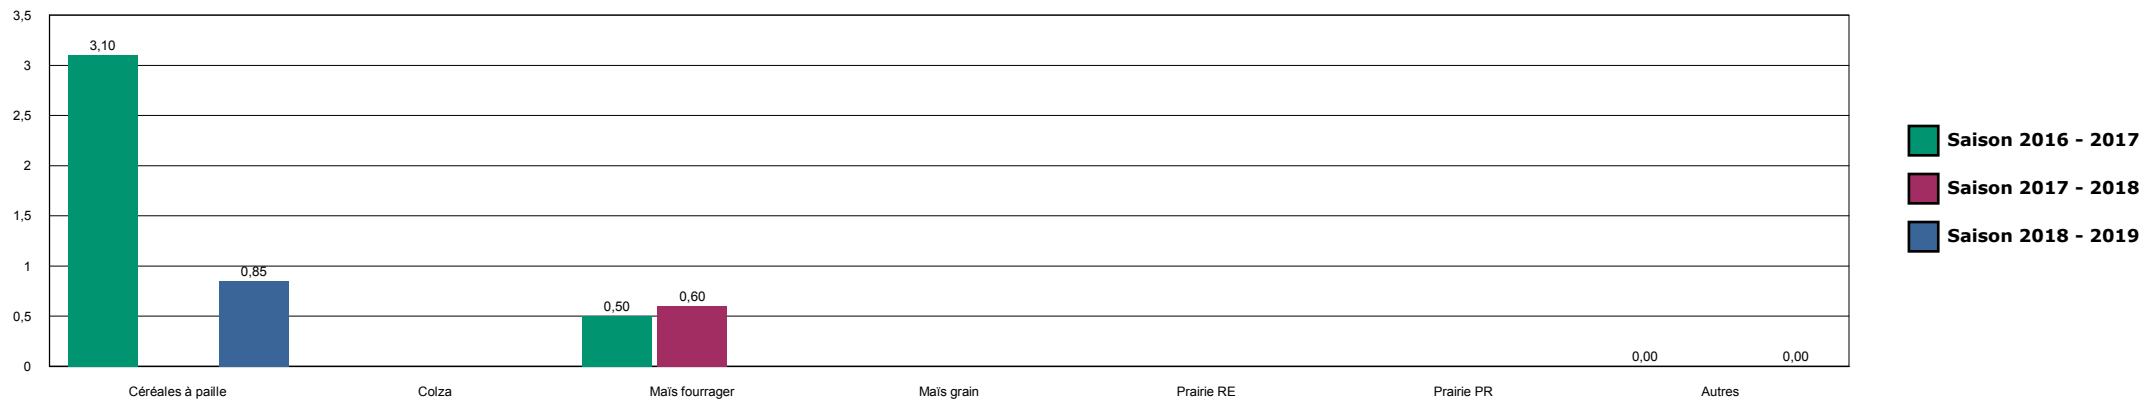

LES DHUITS-ORGES

HISTORIQUE DES SURFACES DETRUITES SUR LA ZONE

L'ETOILE-27

Saison 2018 - 2019

HISTORIQUE DES SURFACES DETRUITES SUR LA ZONE

L'ETOILE-VOIVRES

HISTORIQUE DES SURFACES DETRUITES SUR LA ZONE

LIFFOL

HISTORIQUE DES SURFACES DETRUITES SUR LA ZONE

LIFFOL-ILLOUD

HISTORIQUE DES SURFACES DETRUITES SUR LA ZONE

MOIRON

HISTORIQUE DES SURFACES DETRUITES SUR LA ZONE

MONTIGNY-37

HISTORIQUE DES SURFACES DETRUITES SUR LA ZONE