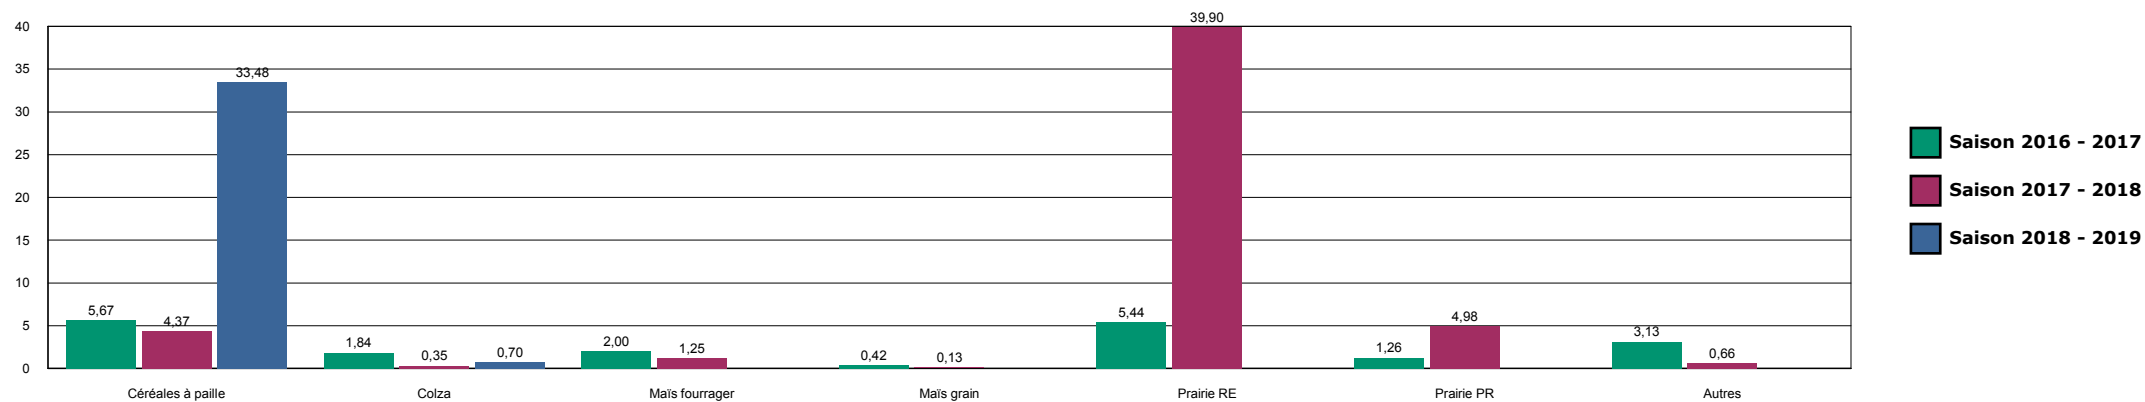

HISTORIQUE DES SURFACES DETRUITES SUR LA ZONE

POISSONS-CUL DU CERF