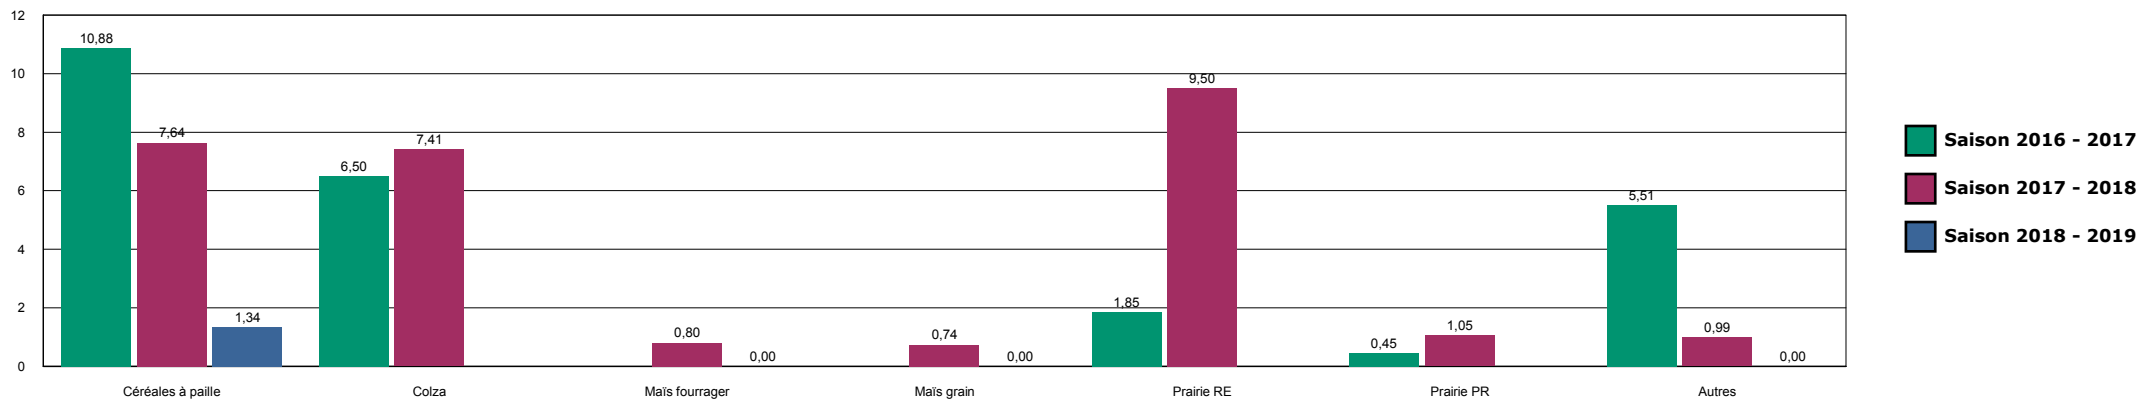

LES DHUITS-BOIS DU TEMPLIER

HISTORIQUE DES SURFACES DETRUITES SUR LA ZONE

LES DHUITS-BOIS GENARD

HISTORIQUE DES SURFACES DETRUITES SUR LA ZONE

LES DHUITS-CIRFONTAINES

HISTORIQUE DES SURFACES DETRUITES SUR LA ZONE

LES DHUITS-ORGES

HISTORIQUE DES SURFACES DETRUITES SUR LA ZONE

L'ETOILE-27

Saison 2018 - 2019

HISTORIQUE DES SURFACES DETRUITES SUR LA ZONE

L'ETOILE-VOIVRES

HISTORIQUE DES SURFACES DETRUITES SUR LA ZONE

LIFFOL