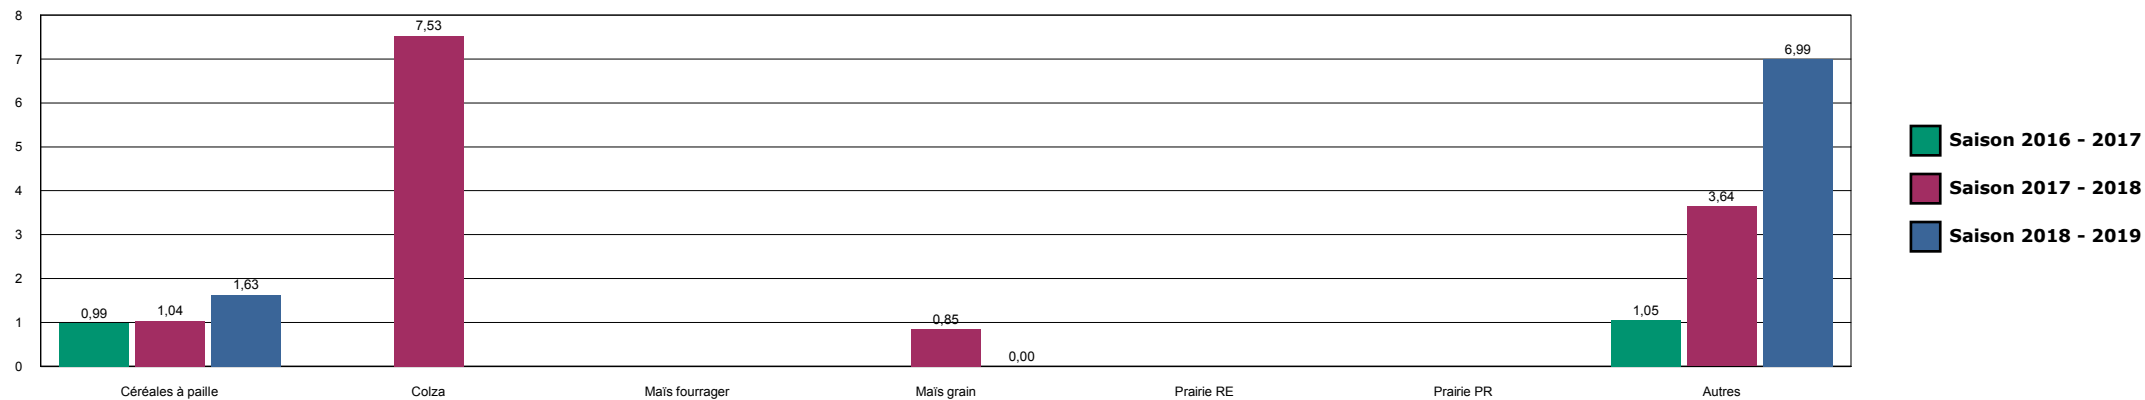

LES DHUITS-BOIS DU TEMPLIER

HISTORIQUE DES SURFACES DETRUITES SUR LA ZONE

LES DHUITS-BOIS GENARD

HISTORIQUE DES SURFACES DETRUITES SUR LA ZONE

LES DHUITS-CIRFONTAINES

HISTORIQUE DES SURFACES DETRUITES SUR LA ZONE

LES DHUITS-ORGES

HISTORIQUE DES SURFACES DETRUITES SUR LA ZONE

L'ETOILE-27

Saison 2018 - 2019

HISTORIQUE DES SURFACES DETRUITES SUR LA ZONE

L'ETOILE-VOIVRES

HISTORIQUE DES SURFACES DETRUITES SUR LA ZONE

LIFFOL