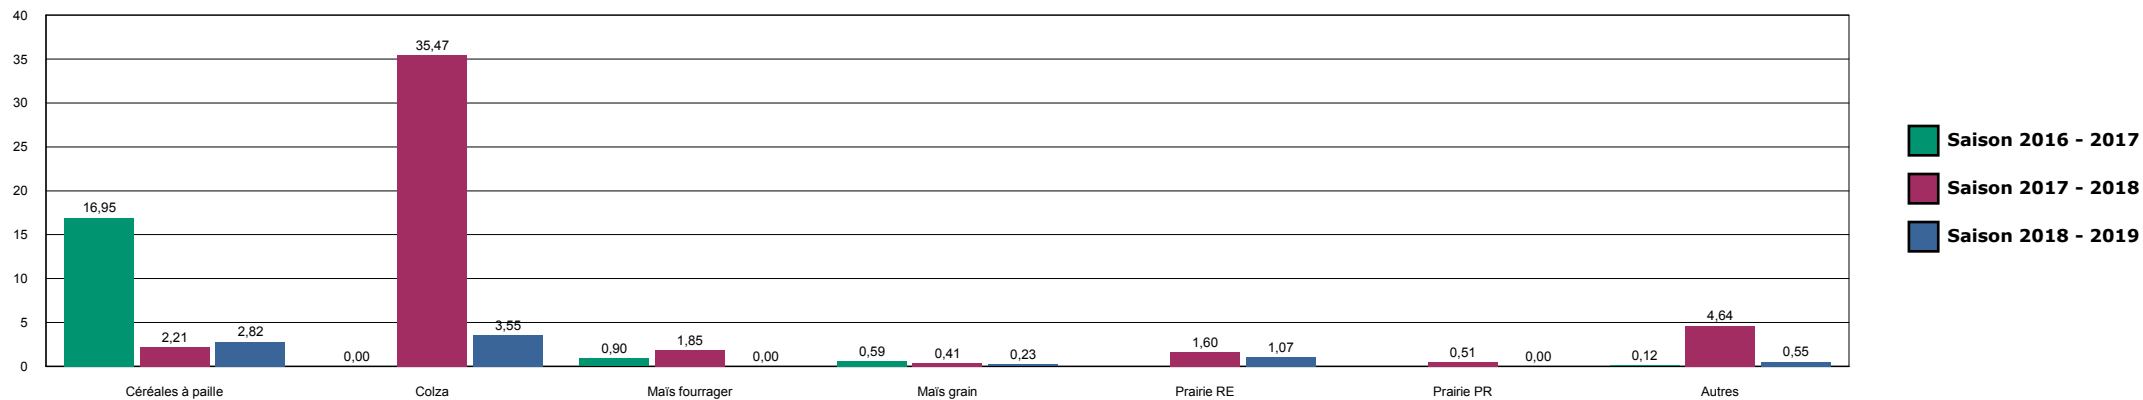

ARC-ORMANCEY

HISTORIQUE DES SURFACES DETRUITES SUR LA ZONE

AUBERIVE

HISTORIQUE DES SURFACES DETRUITES SUR LA ZONE

BOLOGNE

HISTORIQUE DES SURFACES DETRUITES SUR LA ZONE

BOURBONNE

HISTORIQUE DES SURFACES DETRUITES SUR LA ZONE