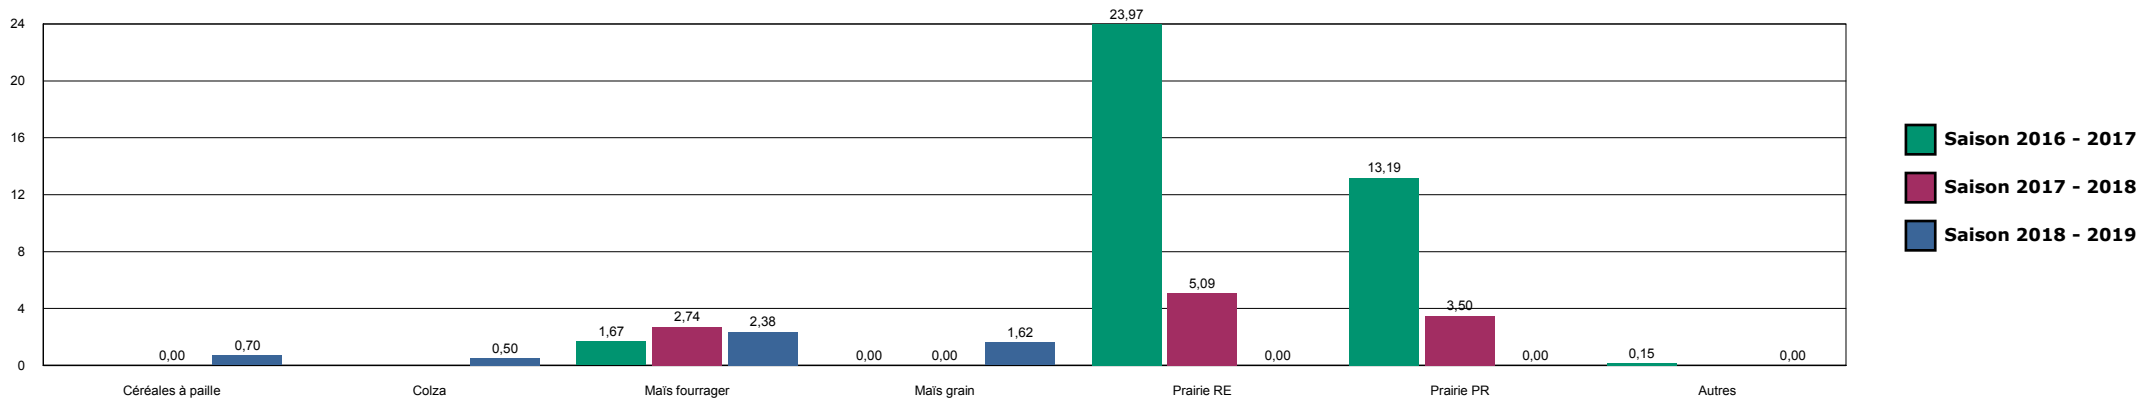

ARC-ORMANCEY

HISTORIQUE DES SURFACES DETRUITES SUR LA ZONE

AUBERIVE

HISTORIQUE DES SURFACES DETRUITES SUR LA ZONE

BOLOGNE

HISTORIQUE DES SURFACES DETRUITES SUR LA ZONE

BOURBONNE

HISTORIQUE DES SURFACES DETRUITES SUR LA ZONE