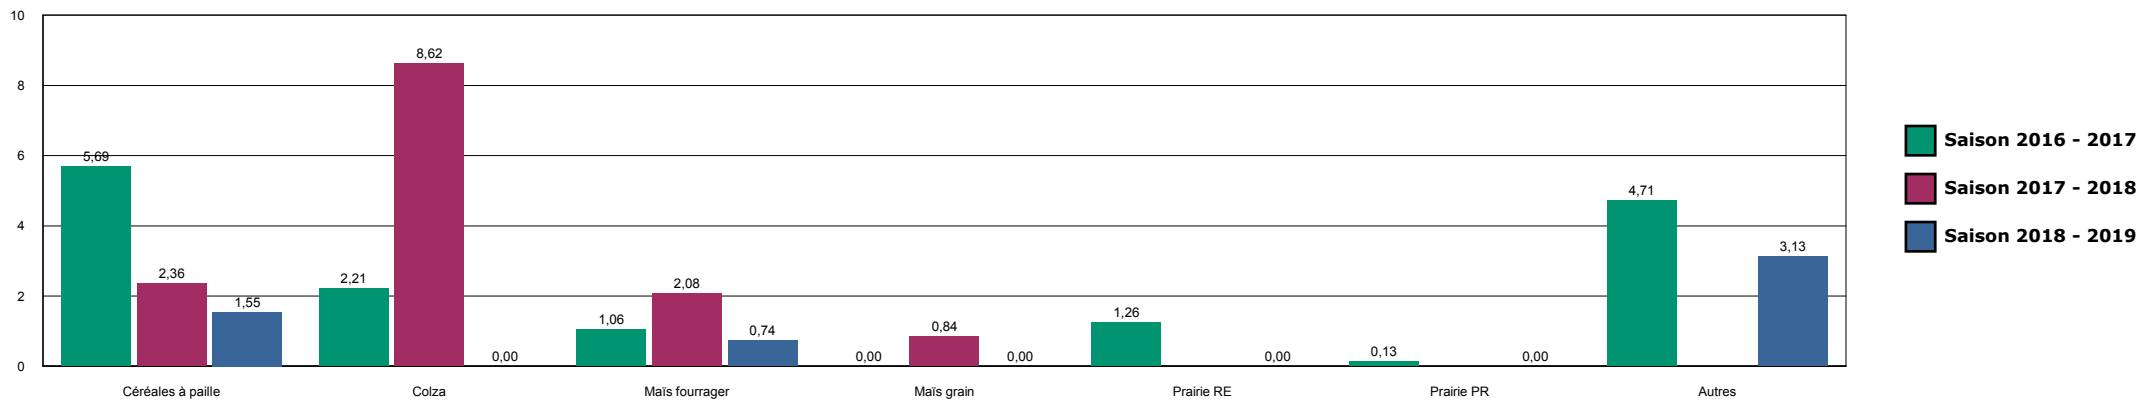

LE DER-HERONNE

HISTORIQUE DES SURFACES DETRUITES SUR LA ZONE

LE DER-HORRE

HISTORIQUE DES SURFACES DETRUITES SUR LA ZONE

LE VAL

HISTORIQUE DES SURFACES DETRUITES SUR LA ZONE

LES DHUITS-31

HISTORIQUE DES SURFACES DETRUITES SUR LA ZONE