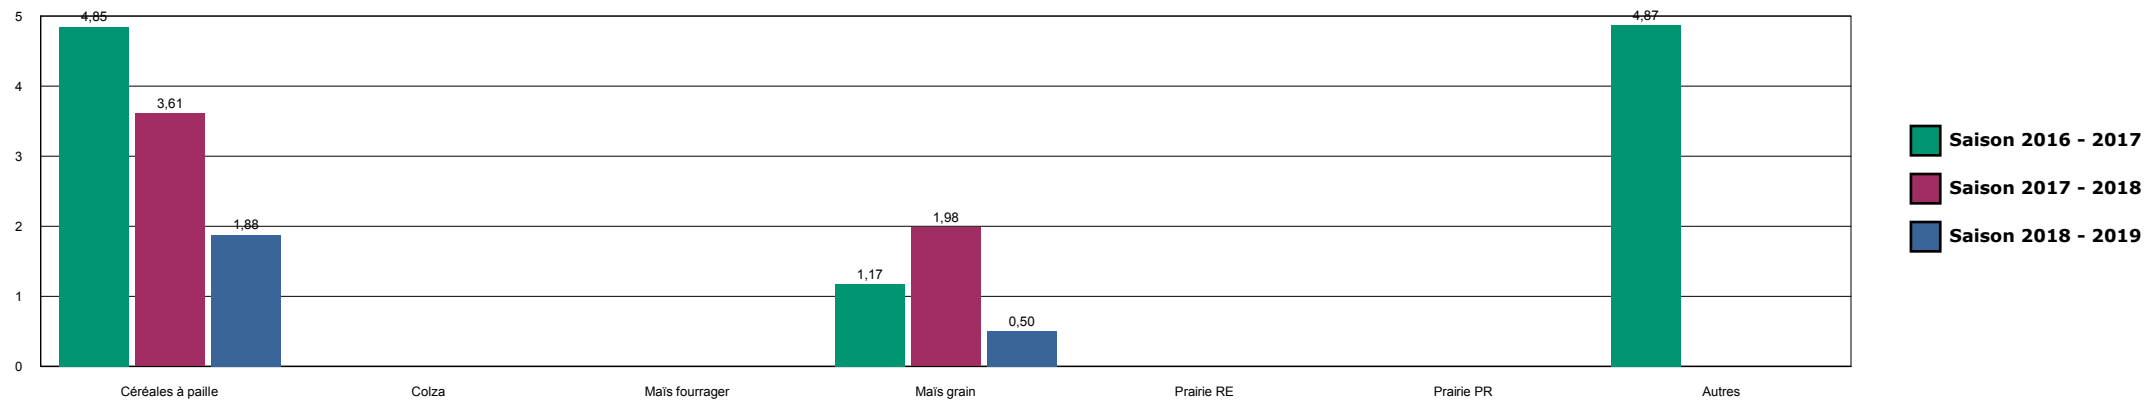

HISTORIQUE DES SURFACES DETRUITES SUR LA ZONE

CHANCENAY