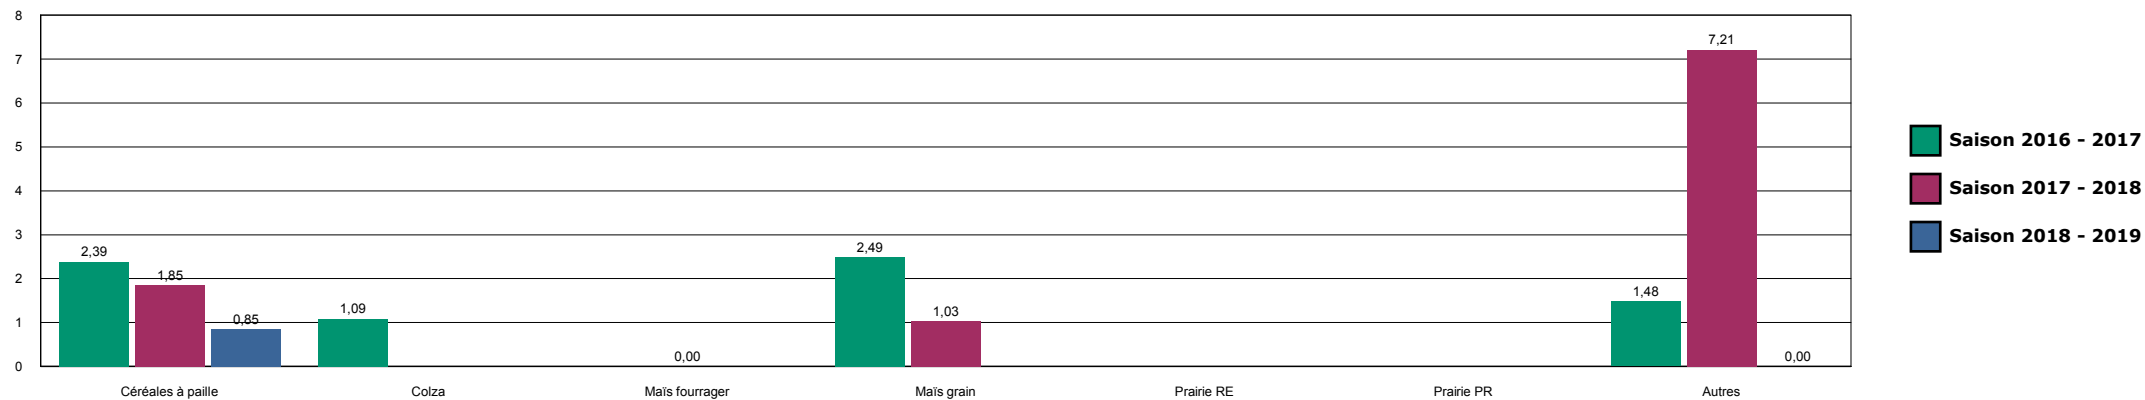

HISTORIQUE DES SURFACES DETRUITES SUR LA ZONE

LES DHUITS-BOIS DU TEMPLIER