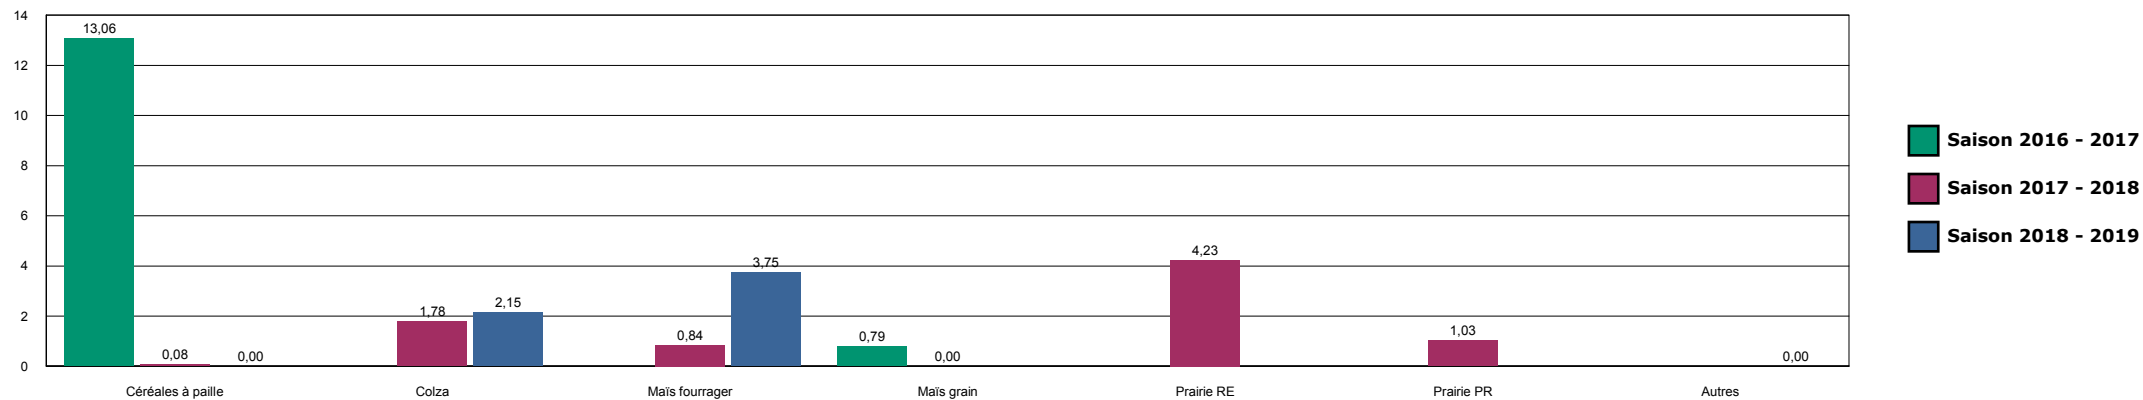

HISTORIQUE DES SURFACES DETRUITES SUR LA ZONE

ARC-CARREFOUR

HISTORIQUE DES SURFACES DETRUITES SUR LA ZONE

ARC-DANCEVOIR

HISTORIQUE DES SURFACES DETRUITES SUR LA ZONE

ARC-GIC

HISTORIQUE DES SURFACES DETRUITES SUR LA ZONE

ARC-ORMANCEY

HISTORIQUE DES SURFACES DETRUITES SUR LA ZONE

AUBERIVE

HISTORIQUE DES SURFACES DETRUITES SUR LA ZONE

BOLOGNE

HISTORIQUE DES SURFACES DETRUITES SUR LA ZONE

BOURBONNE

HISTORIQUE DES SURFACES DETRUITES SUR LA ZONE