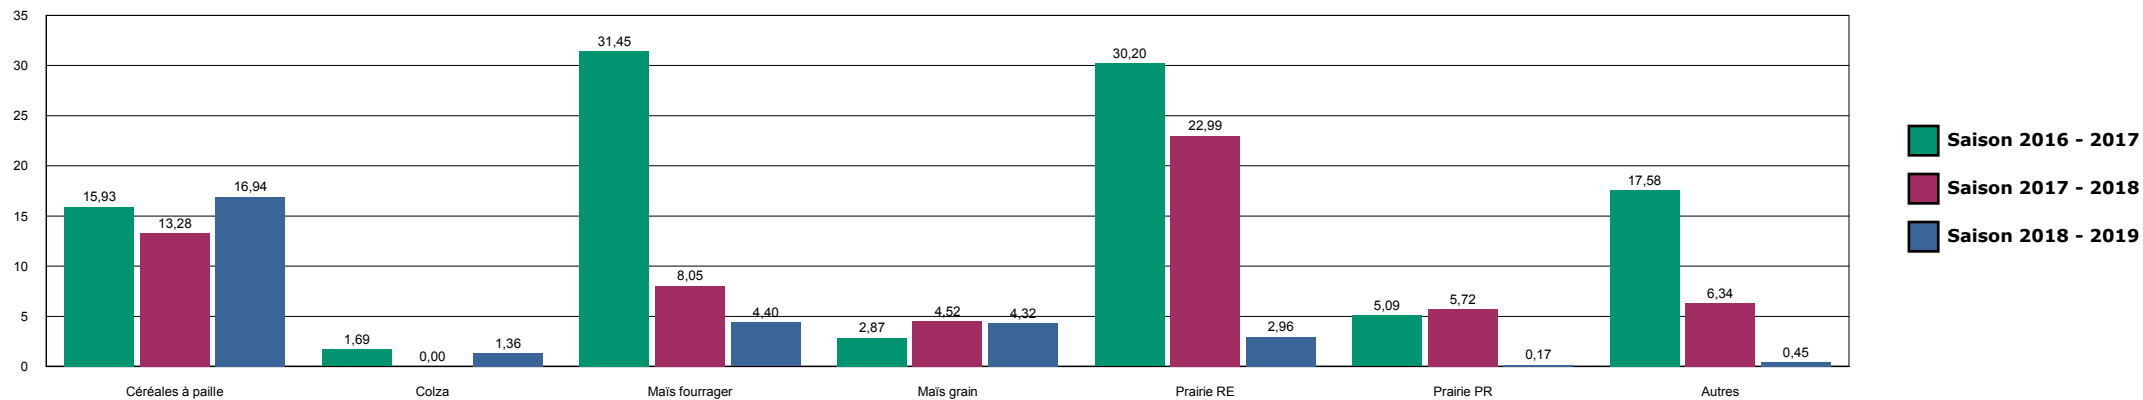

HISTORIQUE DES SURFACES DETRUITES SUR LA ZONE

LIFFOL-ILLOUD

HISTORIQUE DES SURFACES DETRUITES SUR LA ZONE

MOIRON

HISTORIQUE DES SURFACES DETRUITES SUR LA ZONE

MONTIGNY-37

HISTORIQUE DES SURFACES DETRUITES SUR LA ZONE

MONTIGNY-52-54

HISTORIQUE DES SURFACES DETRUITES SUR LA ZONE

NOGENT

HISTORIQUE DES SURFACES DETRUITES SUR LA ZONE

ORMOY

HISTORIQUE DES SURFACES DETRUITES SUR LA ZONE

POISSONS-CHEVILLON

HISTORIQUE DES SURFACES DETRUITES SUR LA ZONE