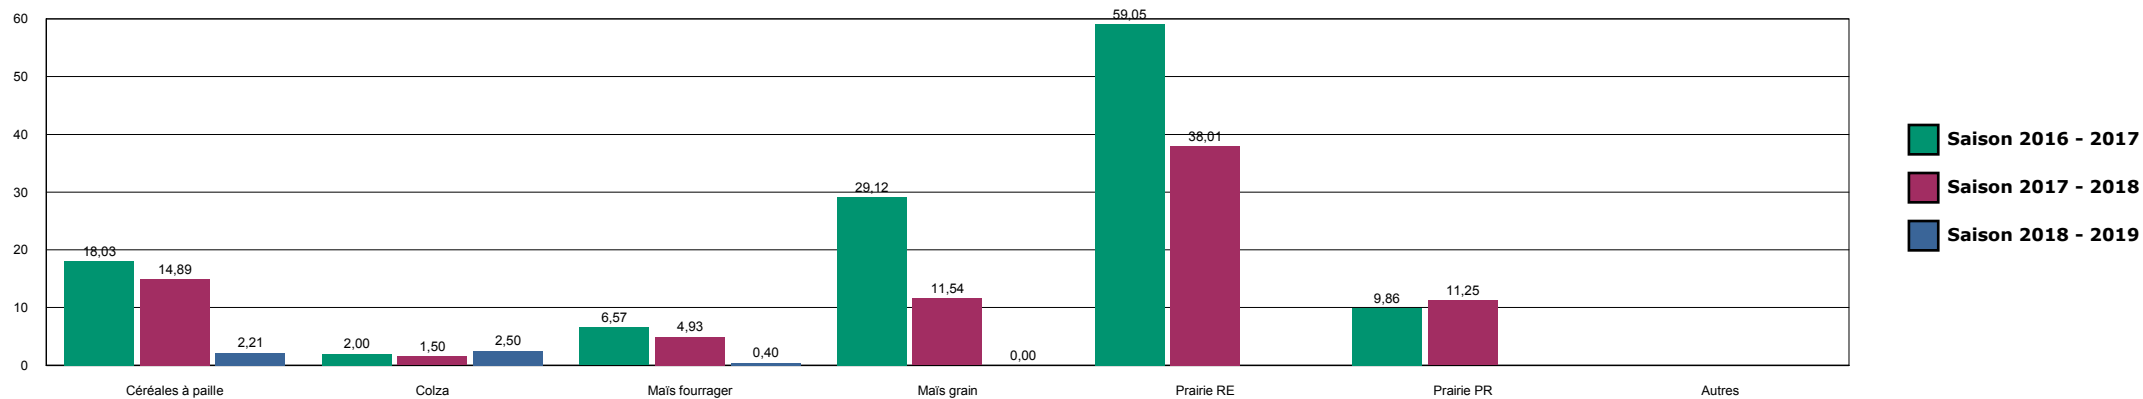

JOINVILLE

HISTORIQUE DES SURFACES DETRUITES SUR LA ZONE

LANGRES

HISTORIQUE DES SURFACES DETRUITES SUR LA ZONE

LE DER-ANGLUS

HISTORIQUE DES SURFACES DETRUITES SUR LA ZONE

LE DER-GRAND DER

HISTORIQUE DES SURFACES DETRUITES SUR LA ZONE

LE DER-HERONNE

HISTORIQUE DES SURFACES DETRUITES SUR LA ZONE

LE DER-HORRE

HISTORIQUE DES SURFACES DETRUITES SUR LA ZONE

LE VAL

HISTORIQUE DES SURFACES DETRUITES SUR LA ZONE

LES DHUITS-31

HISTORIQUE DES SURFACES DETRUITES SUR LA ZONE

LES DHUITS-BOIS DU TEMPLIER

HISTORIQUE DES SURFACES DETRUITES SUR LA ZONE

LES DHUITS-BOIS GENARD

HISTORIQUE DES SURFACES DETRUITES SUR LA ZONE

LES DHUITS-CIRFONTAINES

HISTORIQUE DES SURFACES DETRUITES SUR LA ZONE