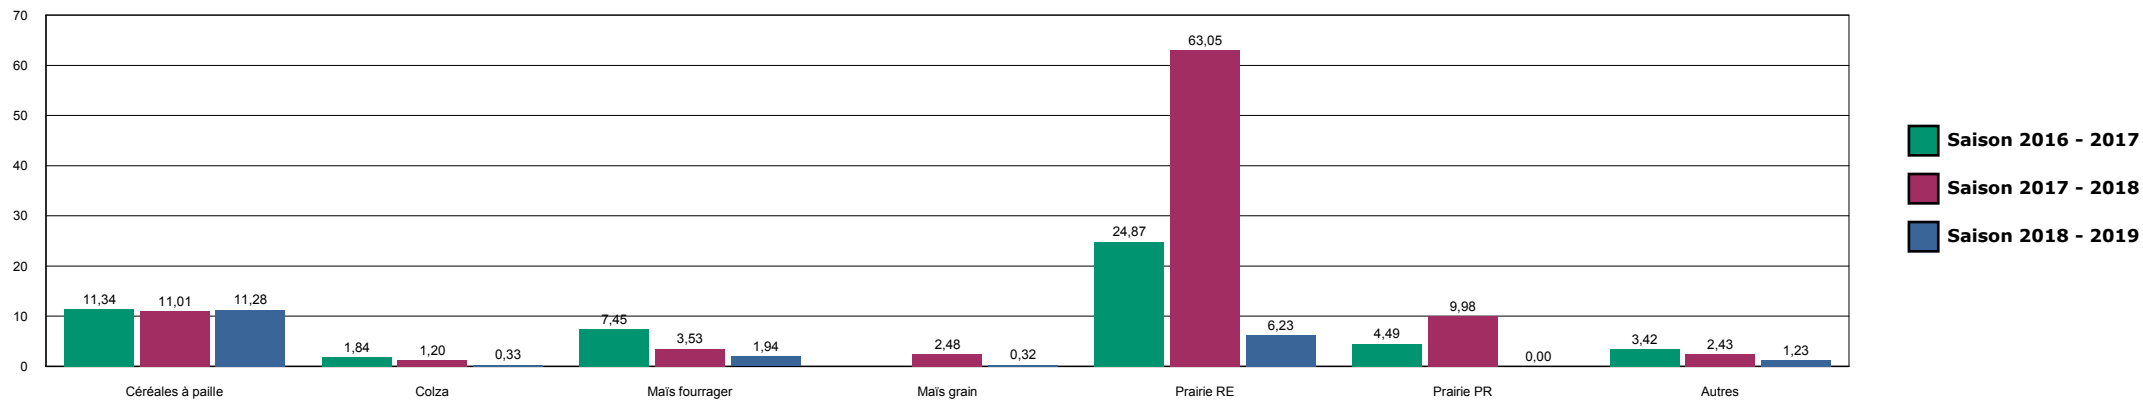

HISTORIQUE DES SURFACES DETRUITES SUR LA ZONE

POISSONS-GIC