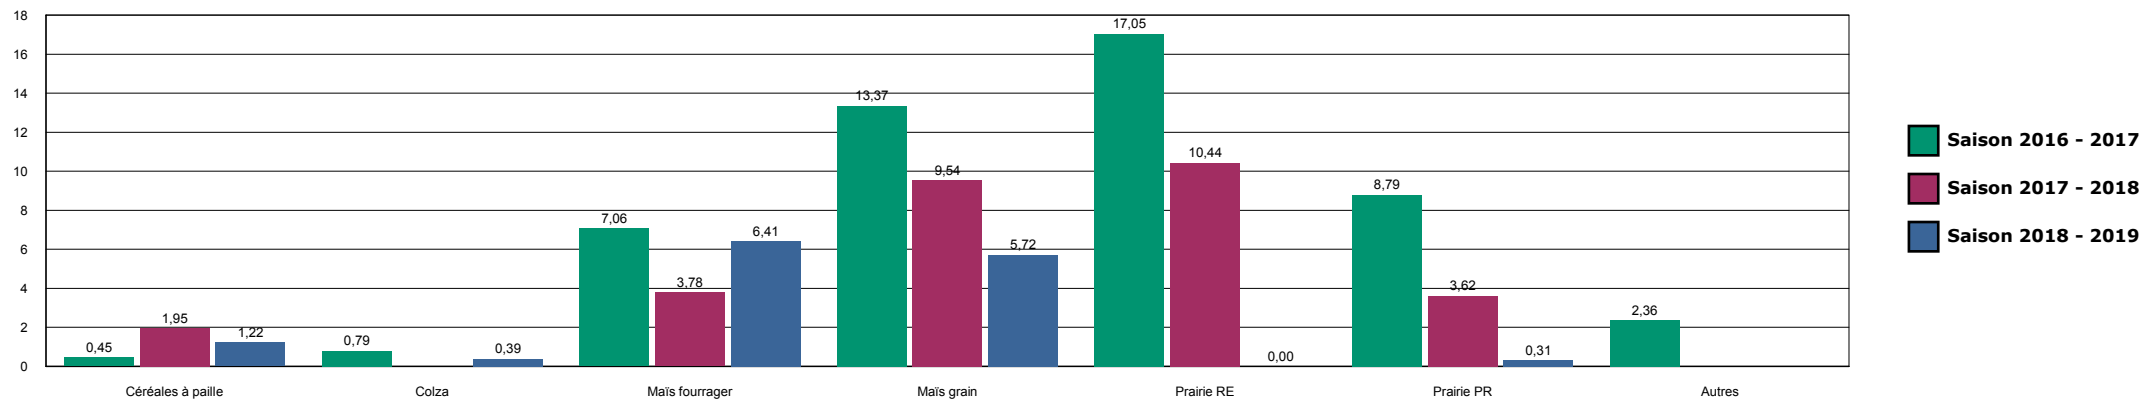

BOURMONT

HISTORIQUE DES SURFACES DETRUITES SUR LA ZONE

CHANCENAY

HISTORIQUE DES SURFACES DETRUITES SUR LA ZONE

CHAUMONT

HISTORIQUE DES SURFACES DETRUITES SUR LA ZONE

CIREY/BLAISE

HISTORIQUE DES SURFACES DETRUITES SUR LA ZONE

CORGBIN

HISTORIQUE DES SURFACES DETRUITES SUR LA ZONE

ECOT

HISTORIQUE DES SURFACES DETRUITES SUR LA ZONE

ENCLOS

HISTORIQUE DES SURFACES DETRUITES SUR LA ZONE

FAYL BILLOT

HISTORIQUE DES SURFACES DETRUITES SUR LA ZONE

JOINVILLE

HISTORIQUE DES SURFACES DETRUITES SUR LA ZONE

LANGRES

HISTORIQUE DES SURFACES DETRUITES SUR LA ZONE

LE DER-ANGLUS

HISTORIQUE DES SURFACES DETRUITES SUR LA ZONE

LE DER-GRAND DER

HISTORIQUE DES SURFACES DETRUITES SUR LA ZONE