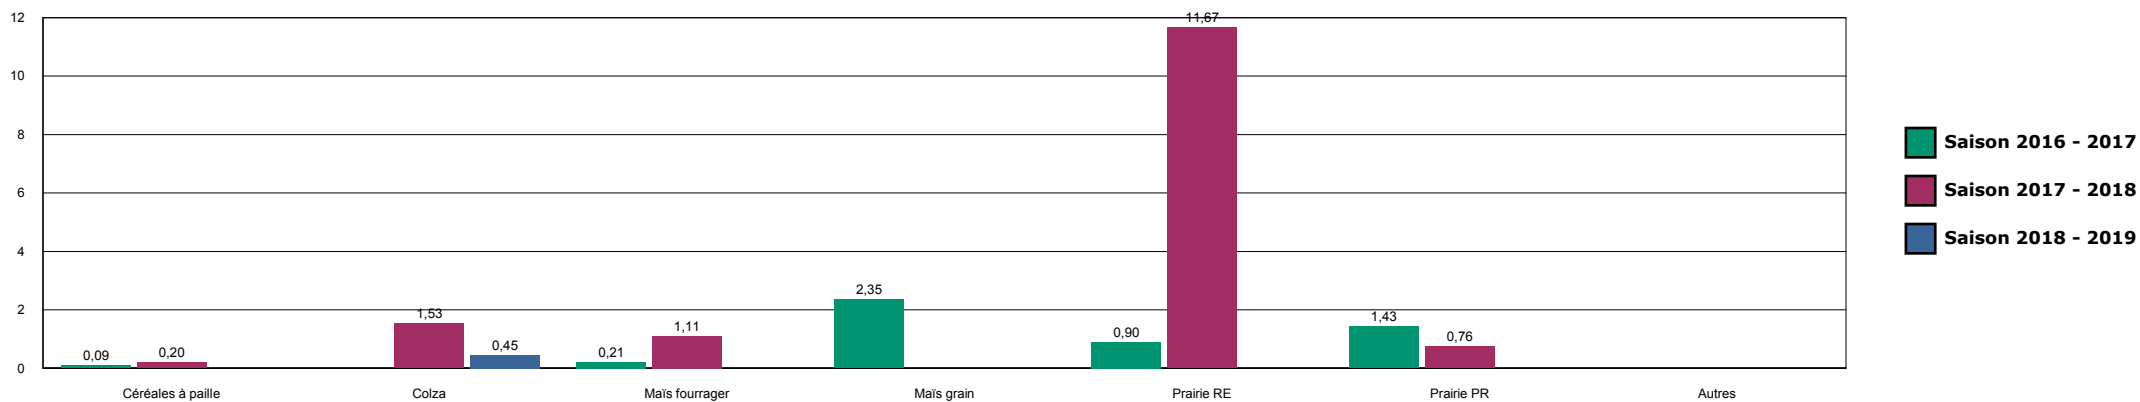

LES DHUITS-BOIS DU TEMPLIER

HISTORIQUE DES SURFACES DETRUITES SUR LA ZONE

LES DHUITS-BOIS GENARD

HISTORIQUE DES SURFACES DETRUITES SUR LA ZONE

LES DHUITS-CIRFONTAINES

HISTORIQUE DES SURFACES DETRUITES SUR LA ZONE

LES DHUITS-ORGES

HISTORIQUE DES SURFACES DETRUITES SUR LA ZONE

L'ETOILE-27

Saison 2018 - 2019

HISTORIQUE DES SURFACES DETRUITES SUR LA ZONE

L'ETOILE-VOIVRES

HISTORIQUE DES SURFACES DETRUITES SUR LA ZONE

LIFFOL

HISTORIQUE DES SURFACES DETRUITES SUR LA ZONE

LIFFOL-ILLOUD

HISTORIQUE DES SURFACES DETRUITES SUR LA ZONE

MOIRON

HISTORIQUE DES SURFACES DETRUITES SUR LA ZONE

MONTIGNY-37

HISTORIQUE DES SURFACES DETRUITES SUR LA ZONE