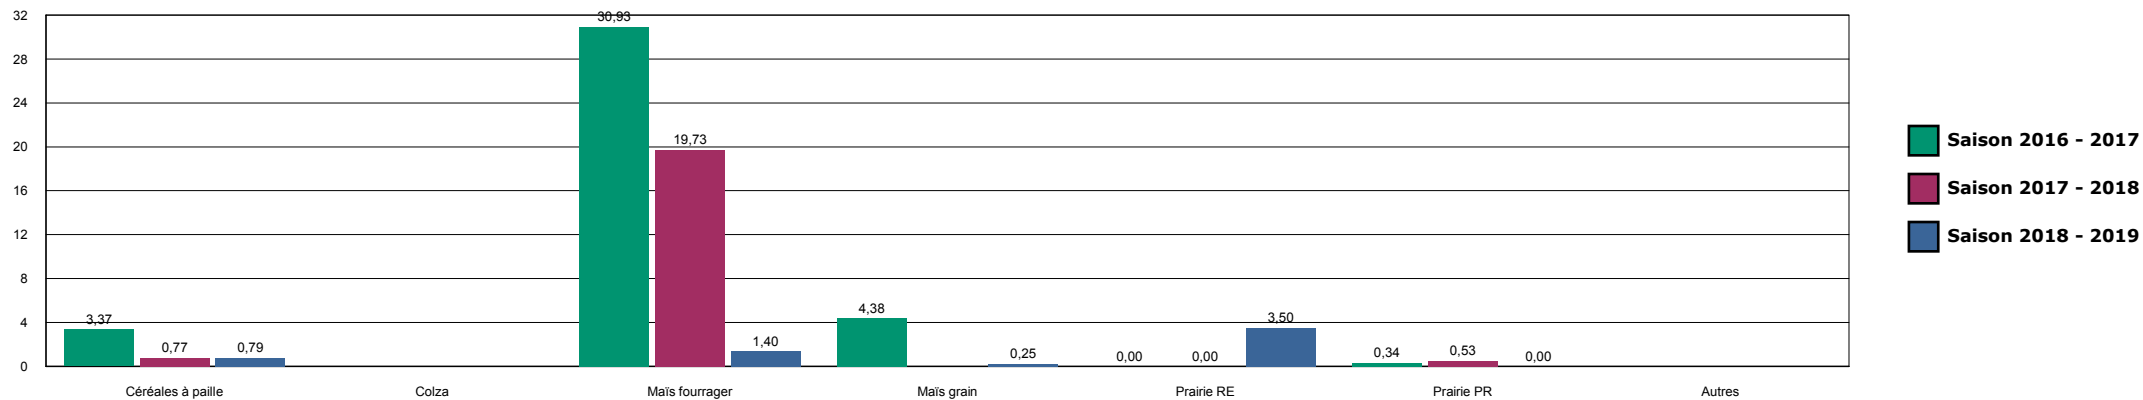

ARC-ORMANCEY

HISTORIQUE DES SURFACES DETRUITES SUR LA ZONE

AUBERIVE

HISTORIQUE DES SURFACES DETRUITES SUR LA ZONE

BOLOGNE

HISTORIQUE DES SURFACES DETRUITES SUR LA ZONE

BOURBONNE

HISTORIQUE DES SURFACES DETRUITES SUR LA ZONE

BOURMONT

HISTORIQUE DES SURFACES DETRUITES SUR LA ZONE

CHANCENAY

HISTORIQUE DES SURFACES DETRUITES SUR LA ZONE

CHAUMONT

HISTORIQUE DES SURFACES DETRUITES SUR LA ZONE

CIREY/BLAISE

HISTORIQUE DES SURFACES DETRUITES SUR LA ZONE