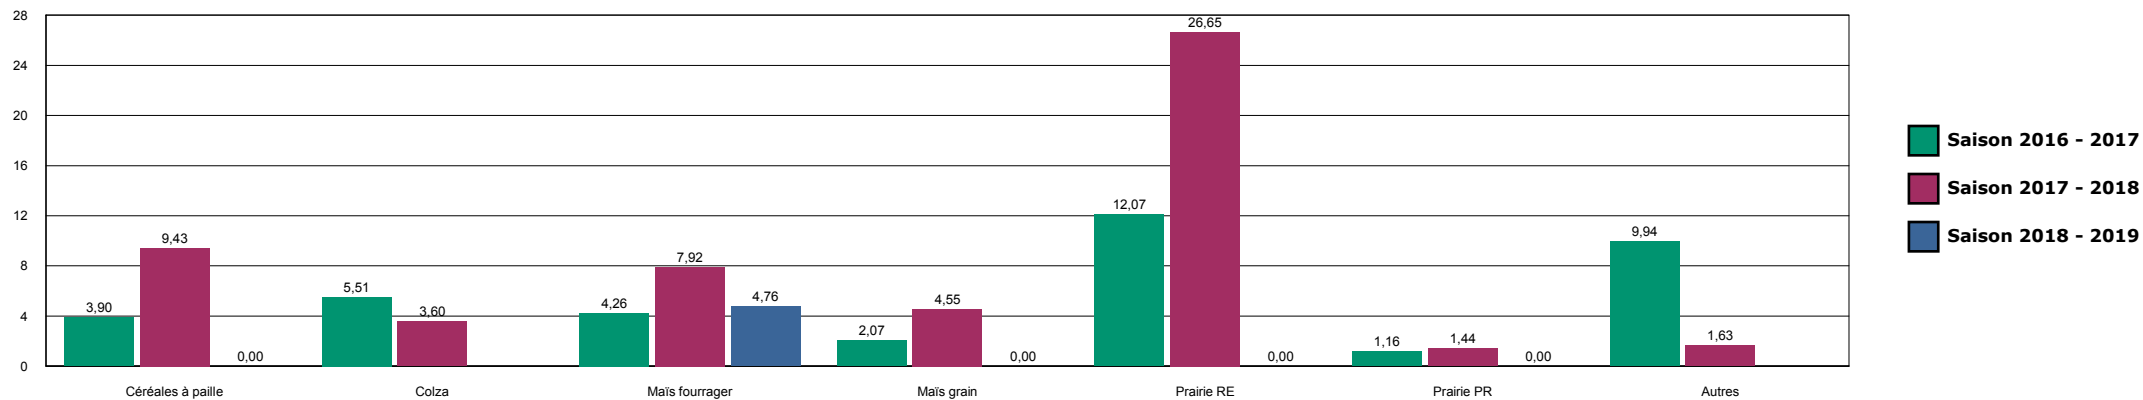

CORGBIN

HISTORIQUE DES SURFACES DETRUITES SUR LA ZONE

ECOT

HISTORIQUE DES SURFACES DETRUITES SUR LA ZONE

ENCLOS

HISTORIQUE DES SURFACES DETRUITES SUR LA ZONE

FAYL BILLOT

HISTORIQUE DES SURFACES DETRUITES SUR LA ZONE

JOINVILLE

HISTORIQUE DES SURFACES DETRUITES SUR LA ZONE

LANGRES

HISTORIQUE DES SURFACES DETRUITES SUR LA ZONE

LE DER-ANGLUS

HISTORIQUE DES SURFACES DETRUITES SUR LA ZONE

LE DER-GRAND DER

HISTORIQUE DES SURFACES DETRUITES SUR LA ZONE