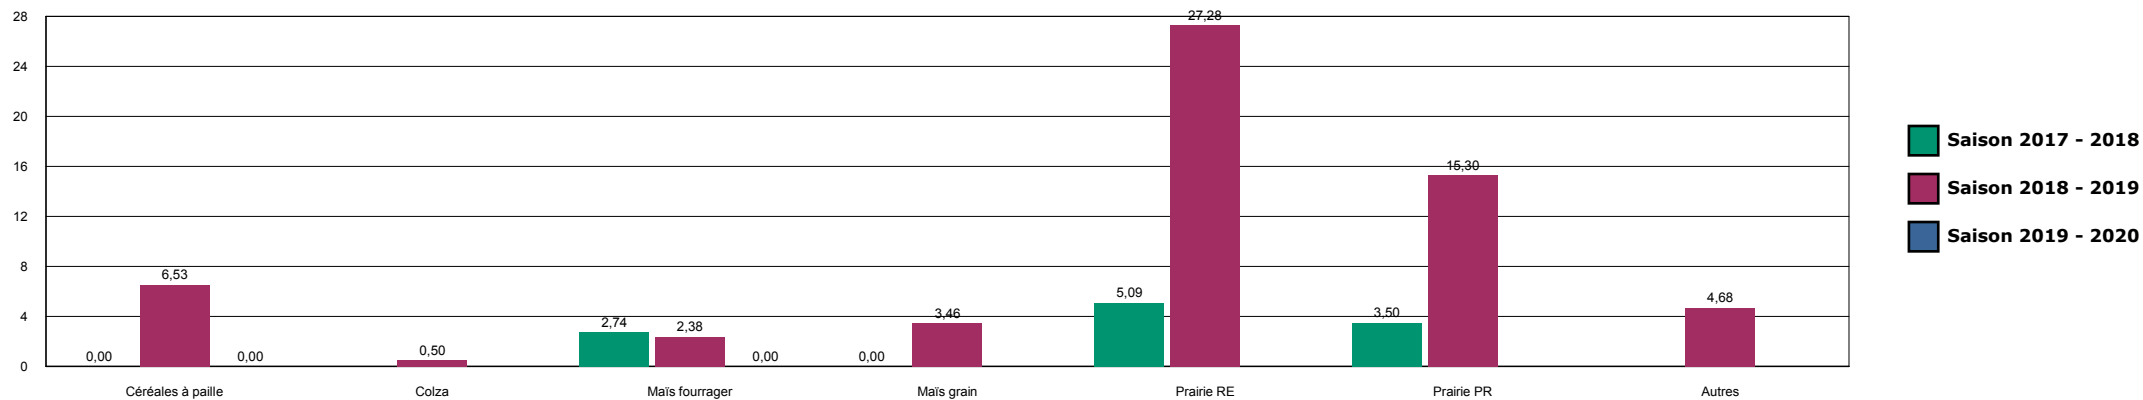

ARC-ORMANCEY

HISTORIQUE DES SURFACES DETRUITES SUR LA ZONE

AUBERIVE

HISTORIQUE DES SURFACES DETRUITES SUR LA ZONE

BOLOGNE

HISTORIQUE DES SURFACES DETRUITES SUR LA ZONE

BOURBONNE

HISTORIQUE DES SURFACES DETRUITES SUR LA ZONE