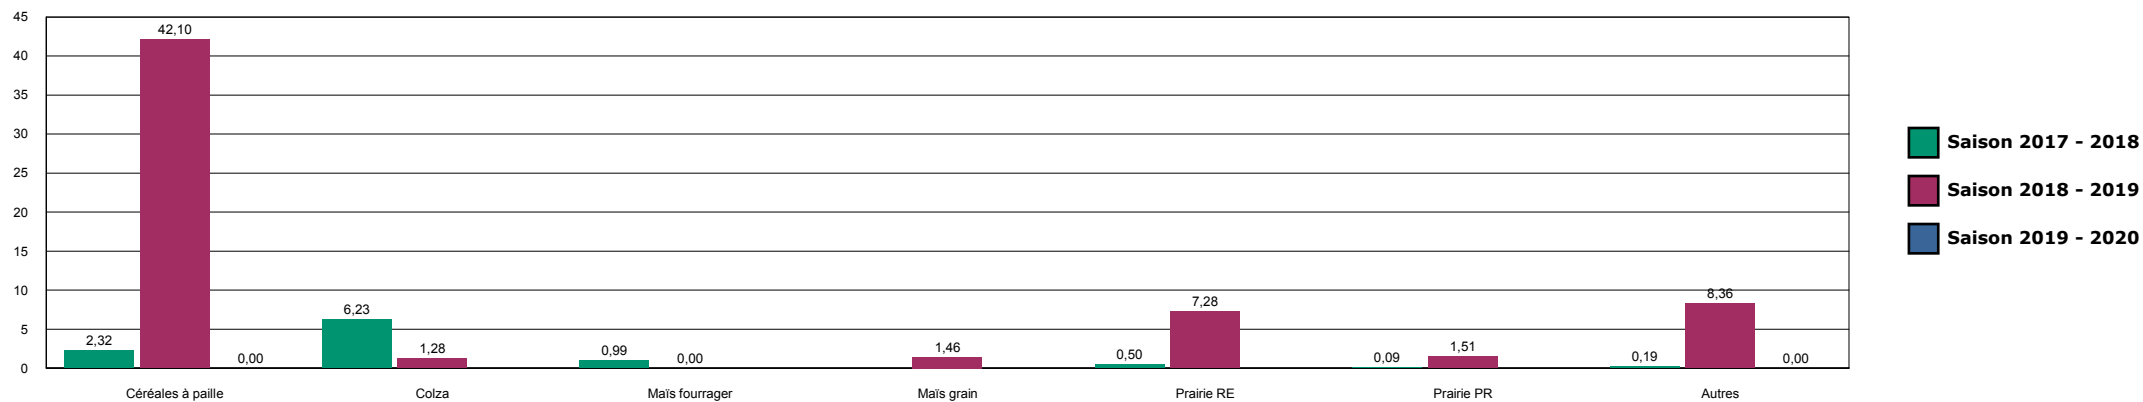

HISTORIQUE DES SURFACES DETRUITES SUR LA ZONE

ORMOY