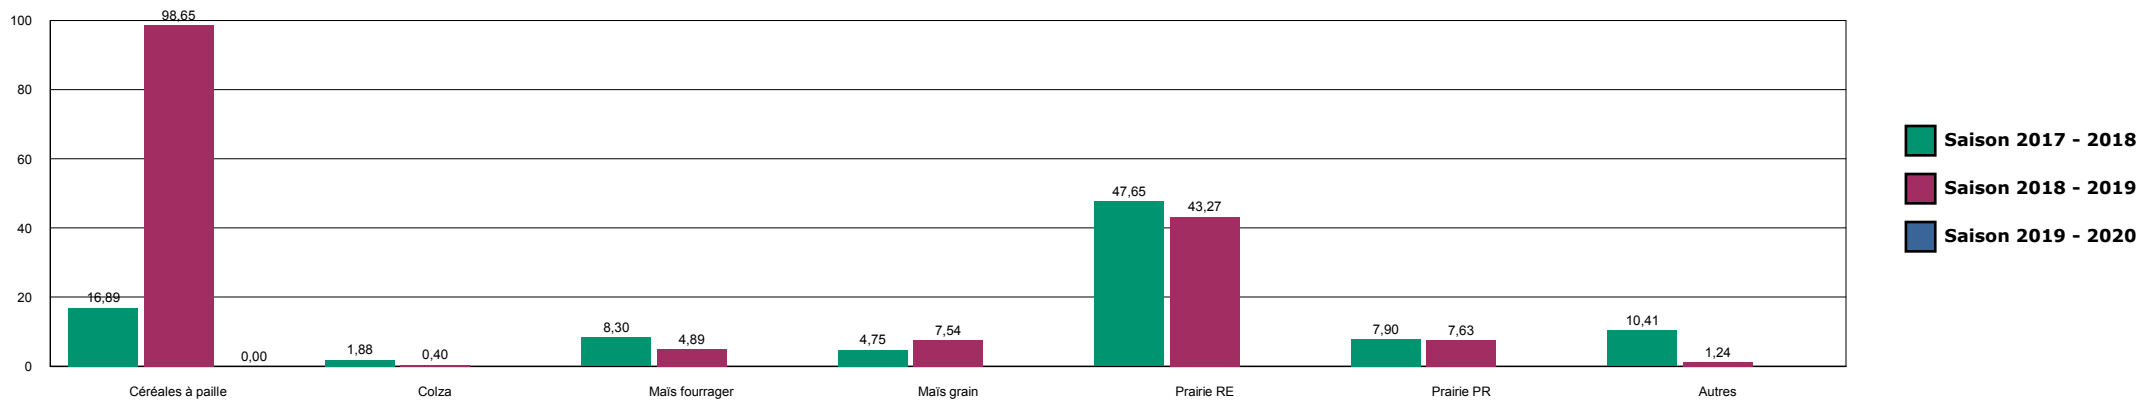

BOURMONT

HISTORIQUE DES SURFACES DETRUITES SUR LA ZONE

CHANCENAY

HISTORIQUE DES SURFACES DETRUITES SUR LA ZONE

CHAUMONT

HISTORIQUE DES SURFACES DETRUITES SUR LA ZONE

CIREY/BLAISE

HISTORIQUE DES SURFACES DETRUITES SUR LA ZONE

CORGBIN

HISTORIQUE DES SURFACES DETRUITES SUR LA ZONE

ECOT

HISTORIQUE DES SURFACES DETRUITES SUR LA ZONE

ENCLOS

HISTORIQUE DES SURFACES DETRUITES SUR LA ZONE

FAYL BILLOT

HISTORIQUE DES SURFACES DETRUITES SUR LA ZONE

JOINVILLE

HISTORIQUE DES SURFACES DETRUITES SUR LA ZONE

LANGRES

HISTORIQUE DES SURFACES DETRUITES SUR LA ZONE

LE DER-ANGLUS

HISTORIQUE DES SURFACES DETRUITES SUR LA ZONE

LE DER-GRAND DER

HISTORIQUE DES SURFACES DETRUITES SUR LA ZONE