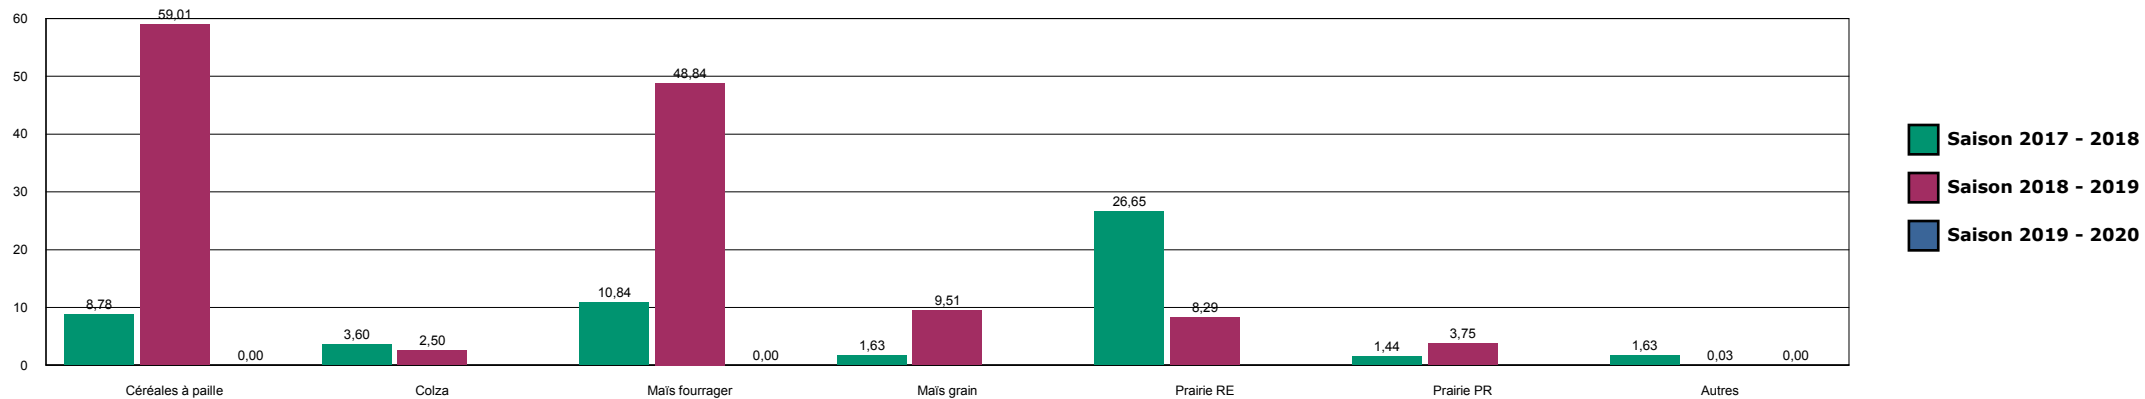

CORGBIN

HISTORIQUE DES SURFACES DETRUITES SUR LA ZONE

ECOT

HISTORIQUE DES SURFACES DETRUITES SUR LA ZONE

ENCLOS

HISTORIQUE DES SURFACES DETRUITES SUR LA ZONE

FAYL BILLOT

HISTORIQUE DES SURFACES DETRUITES SUR LA ZONE

JOINVILLE

HISTORIQUE DES SURFACES DETRUITES SUR LA ZONE

LANGRES

HISTORIQUE DES SURFACES DETRUITES SUR LA ZONE

LE DER-ANGLUS

HISTORIQUE DES SURFACES DETRUITES SUR LA ZONE

LE DER-GRAND DER

HISTORIQUE DES SURFACES DETRUITES SUR LA ZONE