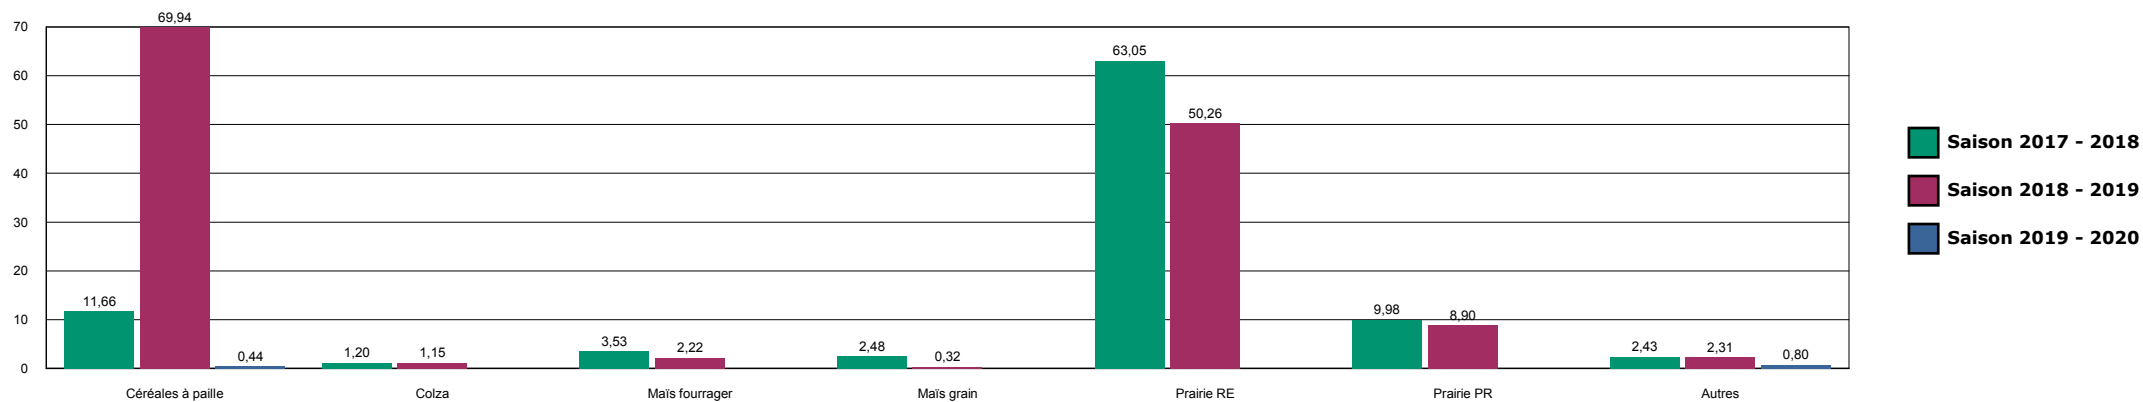

HISTORIQUE DES SURFACES DETRUITES SUR LA ZONE

POISSONS-GIC