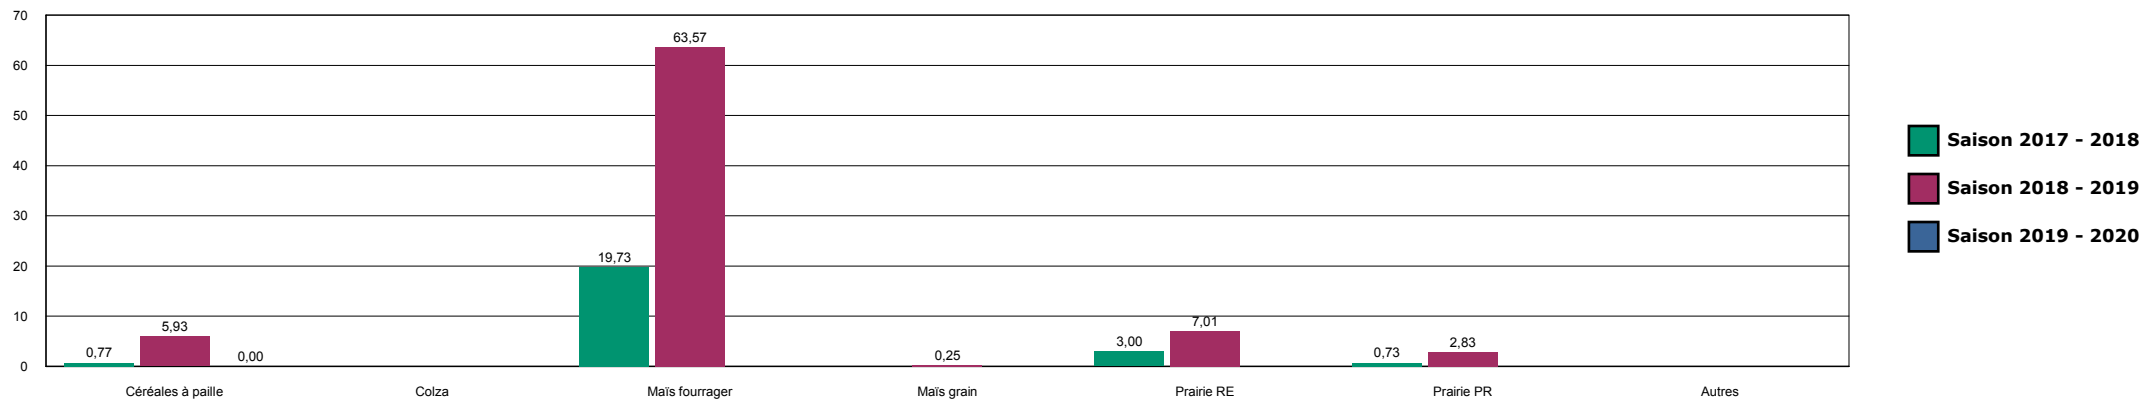

ARC-ORMANCEY

HISTORIQUE DES SURFACES DETRUITES SUR LA ZONE

AUBERIVE

HISTORIQUE DES SURFACES DETRUITES SUR LA ZONE

BOLOGNE

HISTORIQUE DES SURFACES DETRUITES SUR LA ZONE

BOURBONNE

HISTORIQUE DES SURFACES DETRUITES SUR LA ZONE

BOURMONT

HISTORIQUE DES SURFACES DETRUITES SUR LA ZONE

CHANCENAY

HISTORIQUE DES SURFACES DETRUITES SUR LA ZONE

CHAUMONT

HISTORIQUE DES SURFACES DETRUITES SUR LA ZONE

CIREY/BLAISE

HISTORIQUE DES SURFACES DETRUITES SUR LA ZONE