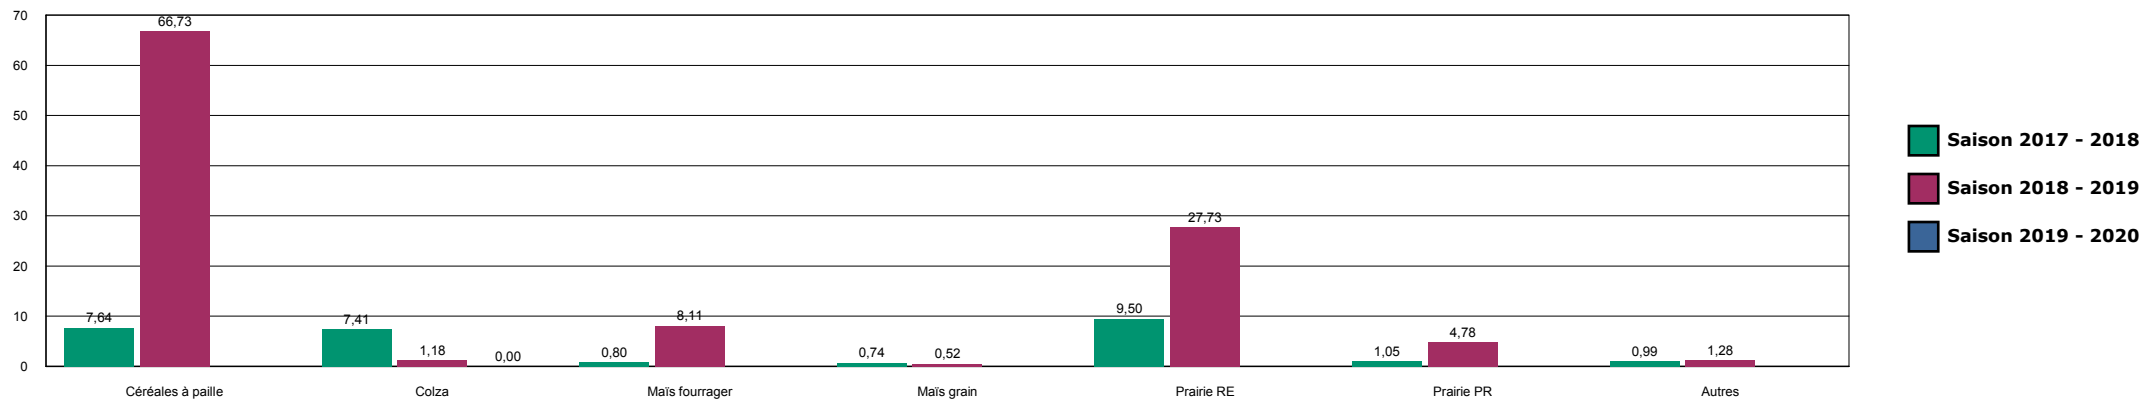

LE DER-HERONNE

HISTORIQUE DES SURFACES DETRUITES SUR LA ZONE

LE DER-HORRE

HISTORIQUE DES SURFACES DETRUITES SUR LA ZONE

LE VAL

HISTORIQUE DES SURFACES DETRUITES SUR LA ZONE

LES DHUITS-31

HISTORIQUE DES SURFACES DETRUITES SUR LA ZONE

LES DHUITS-BOIS DU TEMPLIER

HISTORIQUE DES SURFACES DETRUITES SUR LA ZONE

LES DHUITS-BOIS GENARD

HISTORIQUE DES SURFACES DETRUITES SUR LA ZONE

LES DHUITS-CIRFONTAINES

Saison 2019 - 2020

HISTORIQUE DES SURFACES DETRUITES SUR LA ZONE

LES DHUITS-ORGES

HISTORIQUE DES SURFACES DETRUITES SUR LA ZONE

L'ETOILE-27

HISTORIQUE DES SURFACES DETRUITES SUR LA ZONE

L'ETOILE-VOIVRES

HISTORIQUE DES SURFACES DETRUITES SUR LA ZONE

LIFFOL

HISTORIQUE DES SURFACES DETRUITES SUR LA ZONE