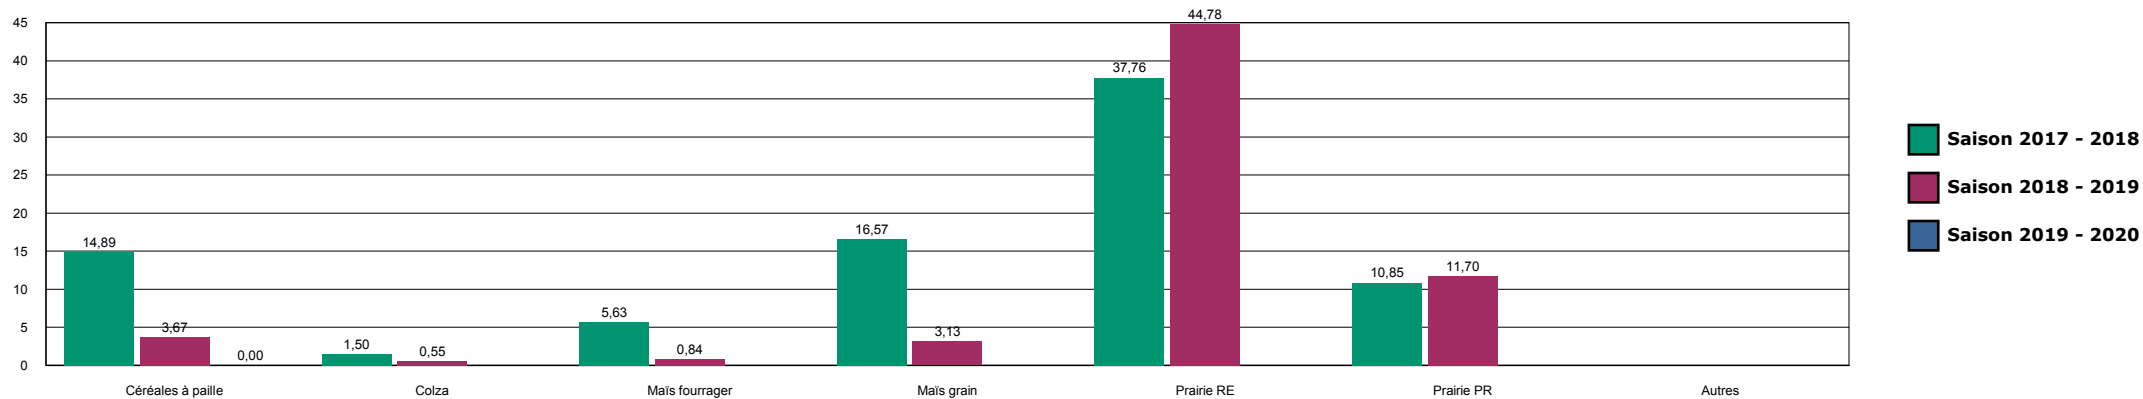

JOINVILLE

HISTORIQUE DES SURFACES DETRUITES SUR LA ZONE

LANGRES

HISTORIQUE DES SURFACES DETRUITES SUR LA ZONE

LE DER-ANGLUS

HISTORIQUE DES SURFACES DETRUITES SUR LA ZONE

LE DER-GRAND DER

HISTORIQUE DES SURFACES DETRUITES SUR LA ZONE

LE DER-HERONNE

HISTORIQUE DES SURFACES DETRUITES SUR LA ZONE

LE DER-HORRE

HISTORIQUE DES SURFACES DETRUITES SUR LA ZONE

LE VAL

HISTORIQUE DES SURFACES DETRUITES SUR LA ZONE

LES DHUITS-31

HISTORIQUE DES SURFACES DETRUITES SUR LA ZONE

LES DHUITS-BOIS DU TEMPLIER

HISTORIQUE DES SURFACES DETRUITES SUR LA ZONE

LES DHUITS-BOIS GENARD

HISTORIQUE DES SURFACES DETRUITES SUR LA ZONE

LES DHUITS-CIRFONTAINES

Saison 2019 - 2020

HISTORIQUE DES SURFACES DETRUITES SUR LA ZONE