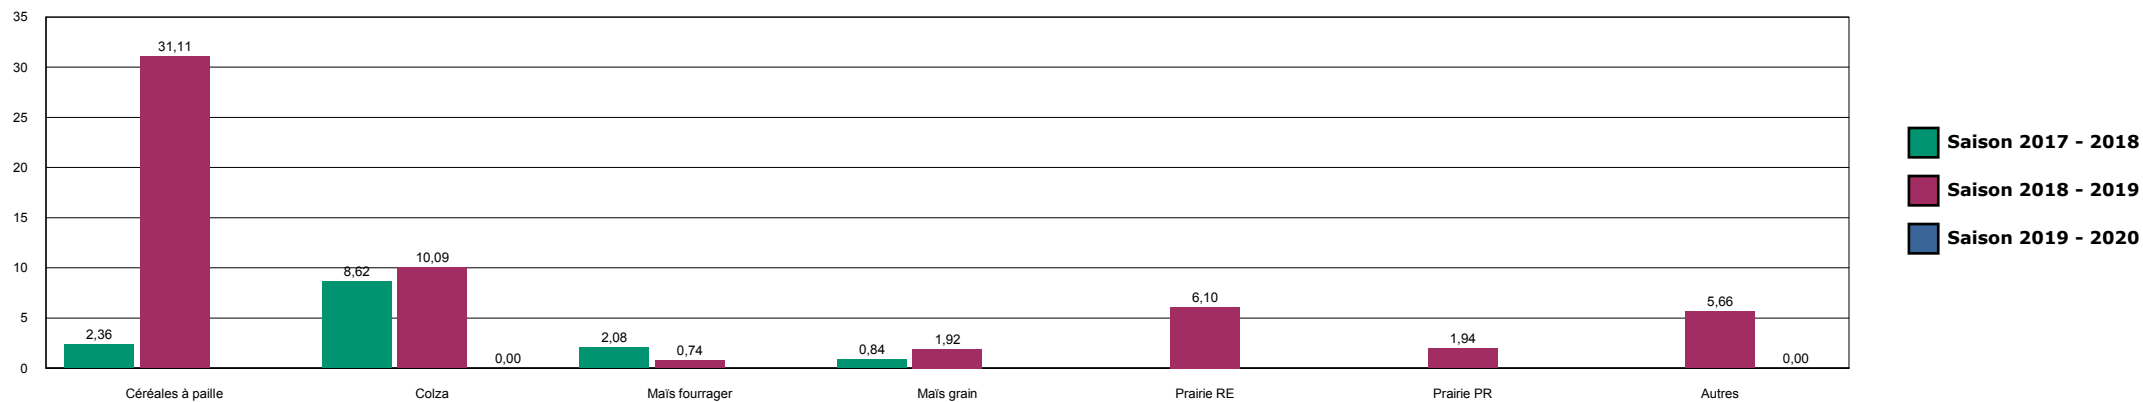

LE DER-HERONNE

HISTORIQUE DES SURFACES DETRUITES SUR LA ZONE

LE DER-HORRE

HISTORIQUE DES SURFACES DETRUITES SUR LA ZONE

LE VAL

HISTORIQUE DES SURFACES DETRUITES SUR LA ZONE

LES DHUITS-31

HISTORIQUE DES SURFACES DETRUITES SUR LA ZONE

LES DHUITS-BOIS DU TEMPLIER

HISTORIQUE DES SURFACES DETRUITES SUR LA ZONE

LES DHUITS-BOIS GENARD

HISTORIQUE DES SURFACES DETRUITES SUR LA ZONE

LES DHUITS-CIRFONTAINES

Saison 2019 - 2020

HISTORIQUE DES SURFACES DETRUITES SUR LA ZONE