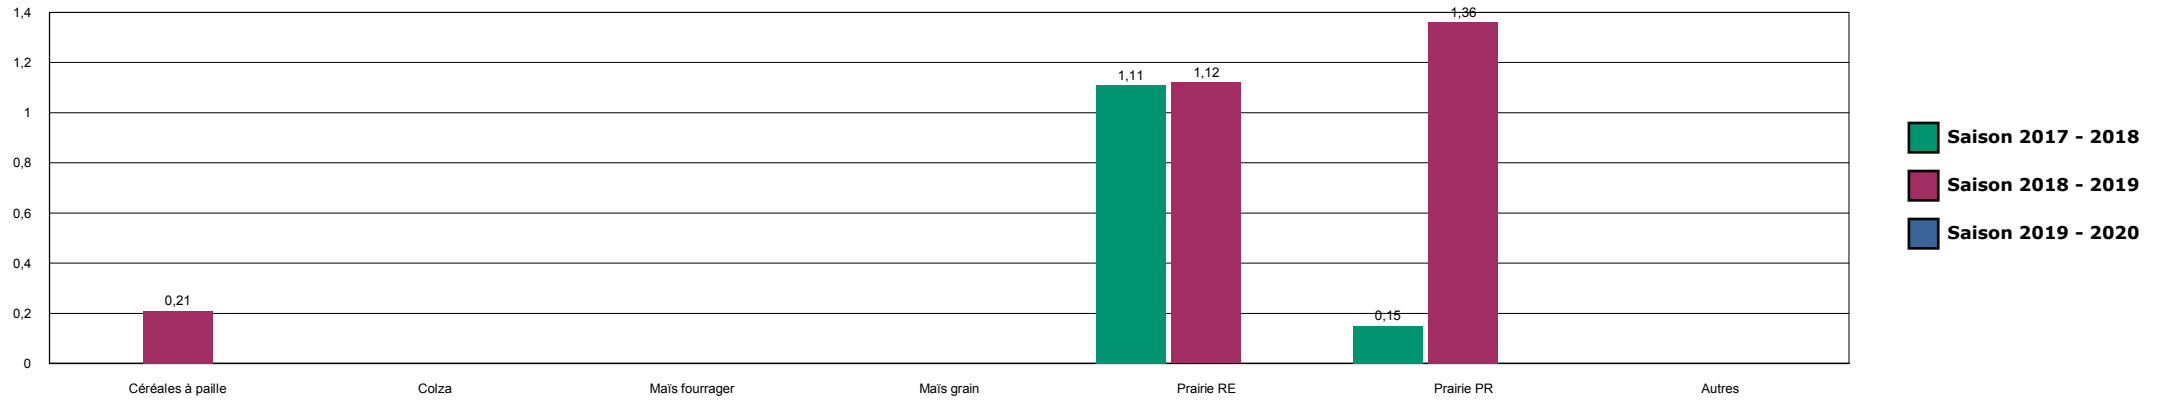

HISTORIQUE DES SURFACES DETRUITES SUR LA ZONE

LIFFOL-ILLOUD