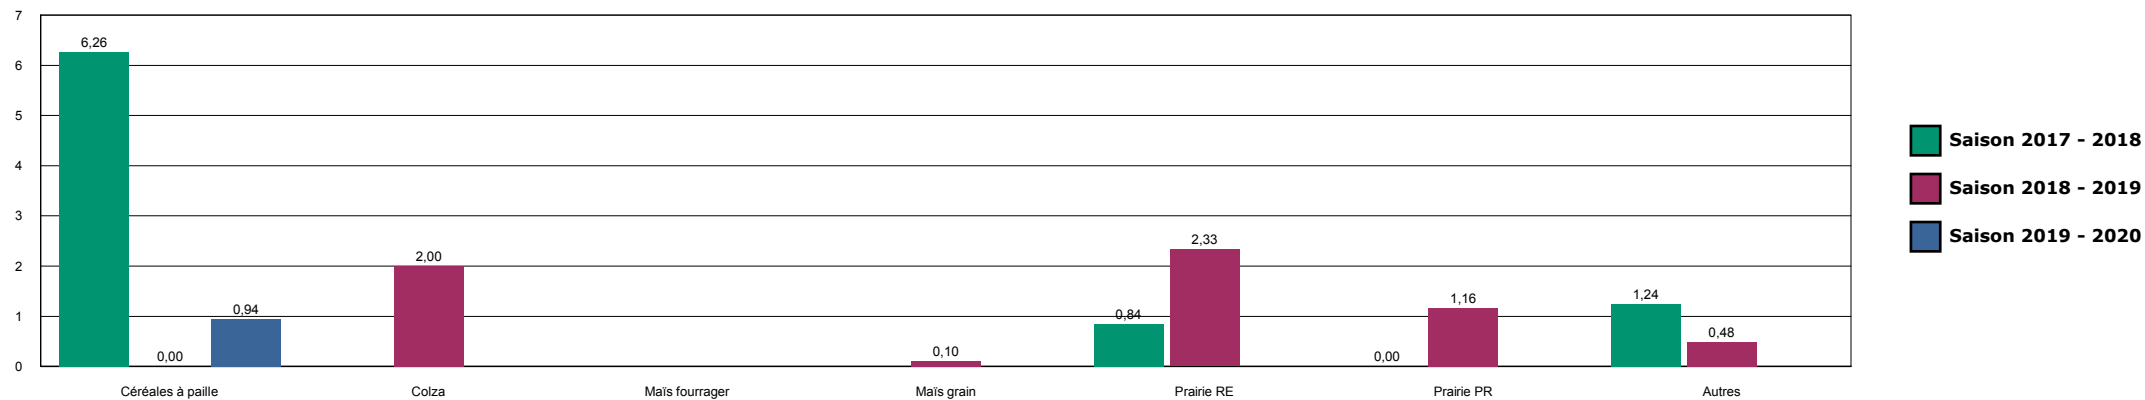

HISTORIQUE DES SURFACES DETRUITES SUR LA ZONE

MOIRON