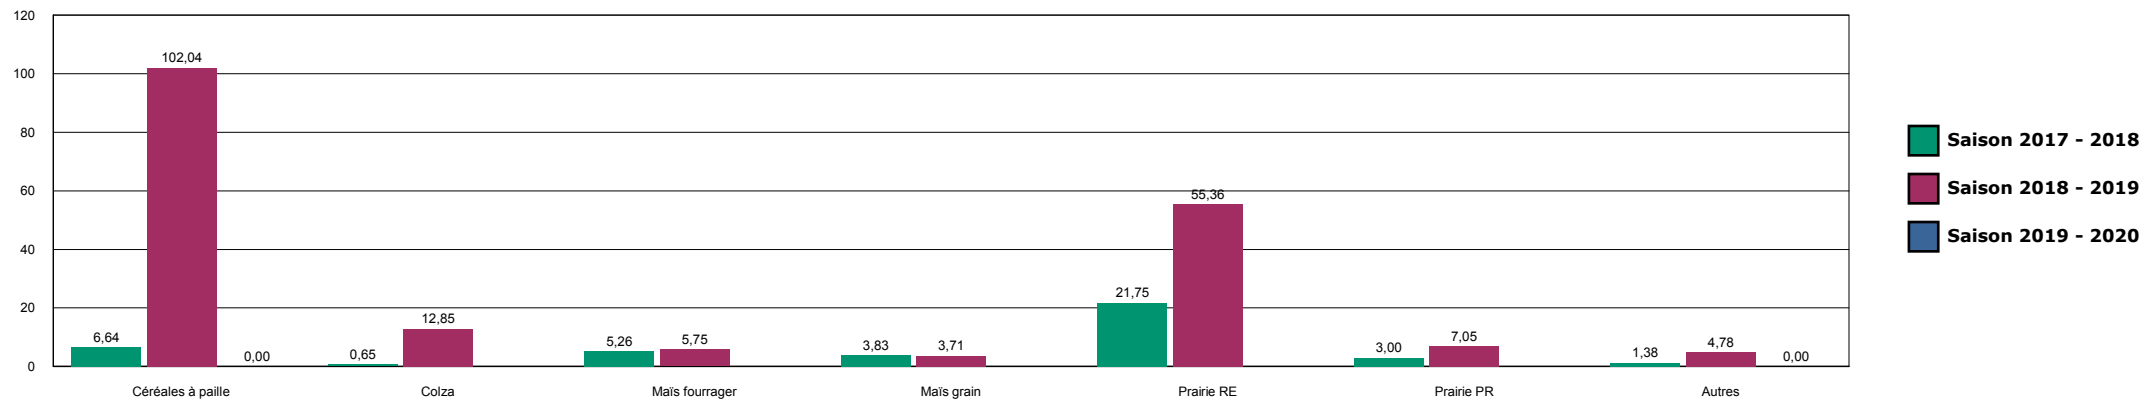

BOURMONT

HISTORIQUE DES SURFACES DETRUITES SUR LA ZONE

CHANCENAY

HISTORIQUE DES SURFACES DETRUITES SUR LA ZONE

CHAUMONT

HISTORIQUE DES SURFACES DETRUITES SUR LA ZONE

CIREY/BLAISE

HISTORIQUE DES SURFACES DETRUITES SUR LA ZONE