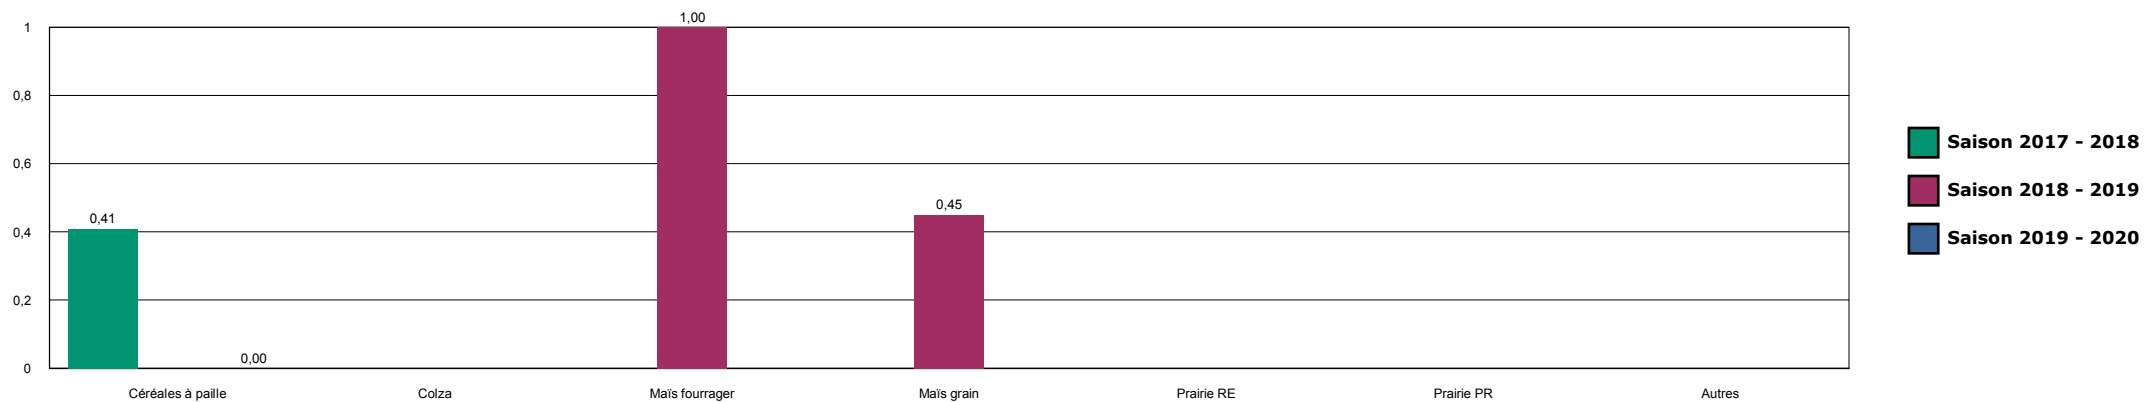

LES DHUITS-BOIS DU TEMPLIER

HISTORIQUE DES SURFACES DETRUITES SUR LA ZONE

LES DHUITS-BOIS GENARD

HISTORIQUE DES SURFACES DETRUITES SUR LA ZONE

LES DHUITS-CIRFONTAINES

Saison 2019 - 2020

HISTORIQUE DES SURFACES DETRUITES SUR LA ZONE

LES DHUITS-ORGES

HISTORIQUE DES SURFACES DETRUITES SUR LA ZONE

L'ETOILE-27

HISTORIQUE DES SURFACES DETRUITES SUR LA ZONE

L'ETOILE-VOIVRES

HISTORIQUE DES SURFACES DETRUITES SUR LA ZONE

LIFFOL

HISTORIQUE DES SURFACES DETRUITES SUR LA ZONE