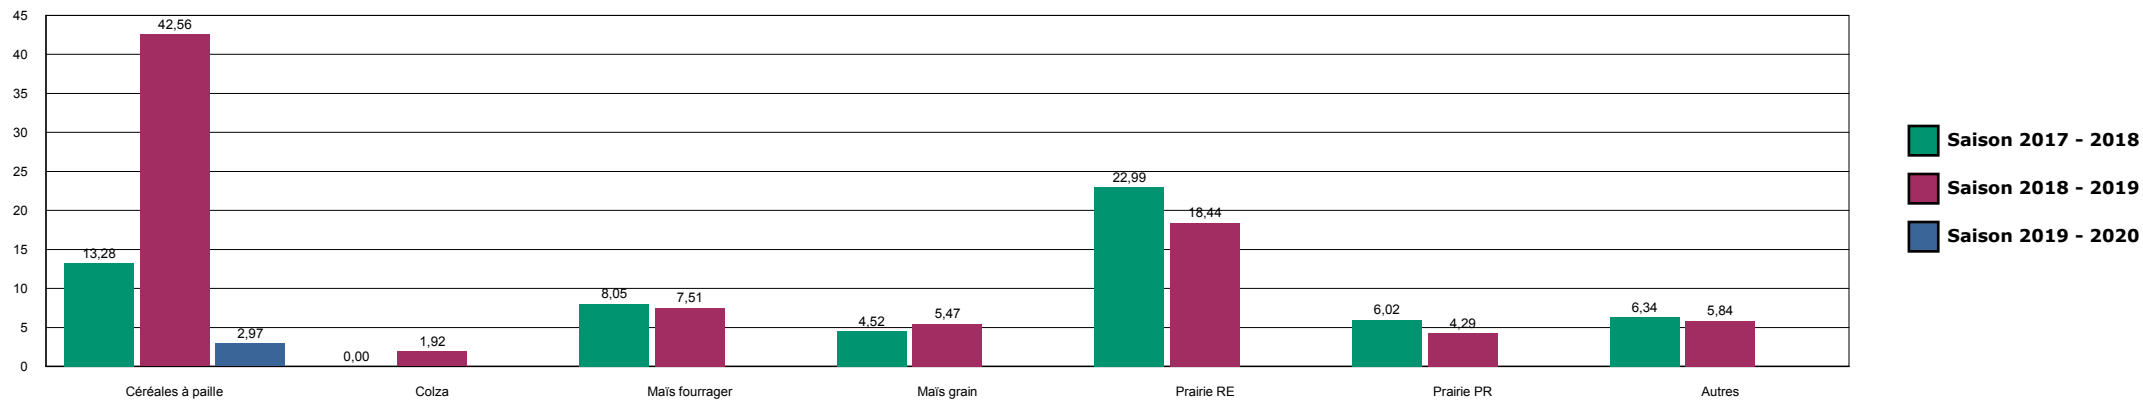

LIFFOL-ILLOUD

HISTORIQUE DES SURFACES DETRUITES SUR LA ZONE

MOIRON

HISTORIQUE DES SURFACES DETRUITES SUR LA ZONE

MONTIGNY-37

HISTORIQUE DES SURFACES DETRUITES SUR LA ZONE

MONTIGNY-52-54

HISTORIQUE DES SURFACES DETRUITES SUR LA ZONE

NOGENT

HISTORIQUE DES SURFACES DETRUITES SUR LA ZONE

ORMOY

HISTORIQUE DES SURFACES DETRUITES SUR LA ZONE

POISSONS-CHEVILLON

HISTORIQUE DES SURFACES DETRUITES SUR LA ZONE

POISSONS-CUL DU CERF

HISTORIQUE DES SURFACES DETRUITES SUR LA ZONE