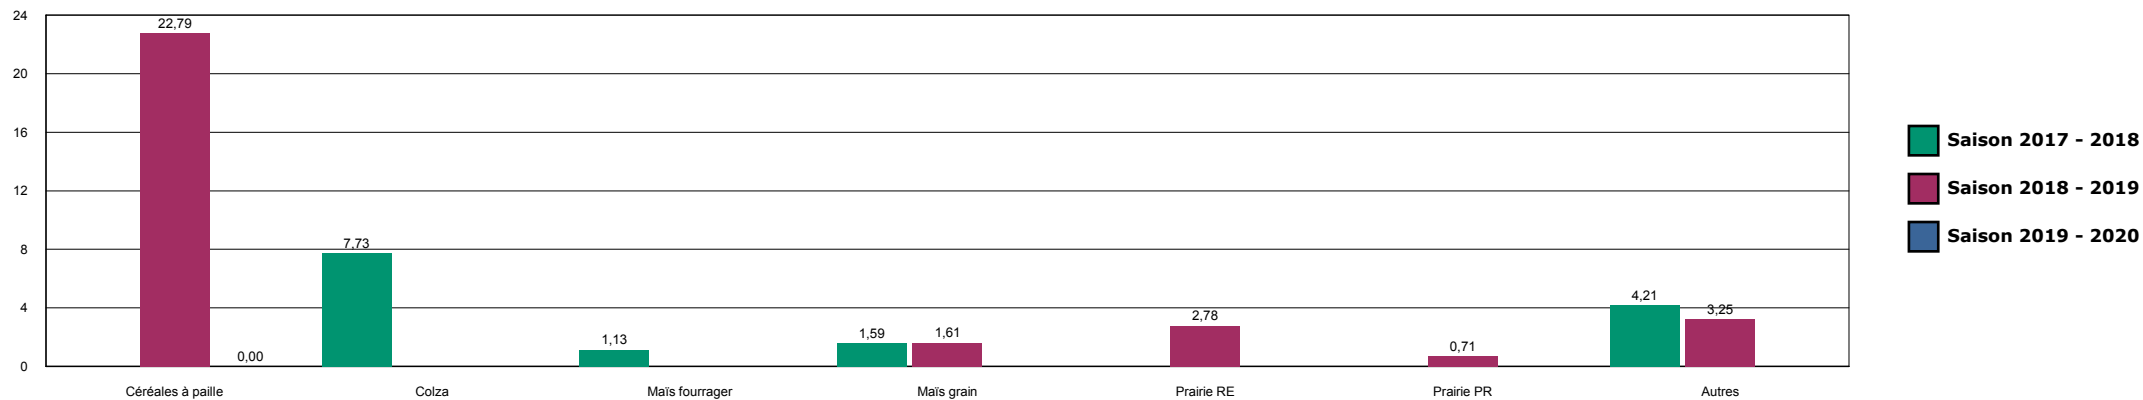

LE DER-HERONNE

HISTORIQUE DES SURFACES DETRUITES SUR LA ZONE

LE DER-HORRE

HISTORIQUE DES SURFACES DETRUITES SUR LA ZONE

LE VAL

HISTORIQUE DES SURFACES DETRUITES SUR LA ZONE

LES DHUITS-31

HISTORIQUE DES SURFACES DETRUITES SUR LA ZONE

LES DHUITS-BOIS DU TEMPLIER

HISTORIQUE DES SURFACES DETRUITES SUR LA ZONE

LES DHUITS-BOIS GENARD

HISTORIQUE DES SURFACES DETRUITES SUR LA ZONE

LES DHUITS-CIRFONTAINES

Saison 2019 - 2020

HISTORIQUE DES SURFACES DETRUITES SUR LA ZONE