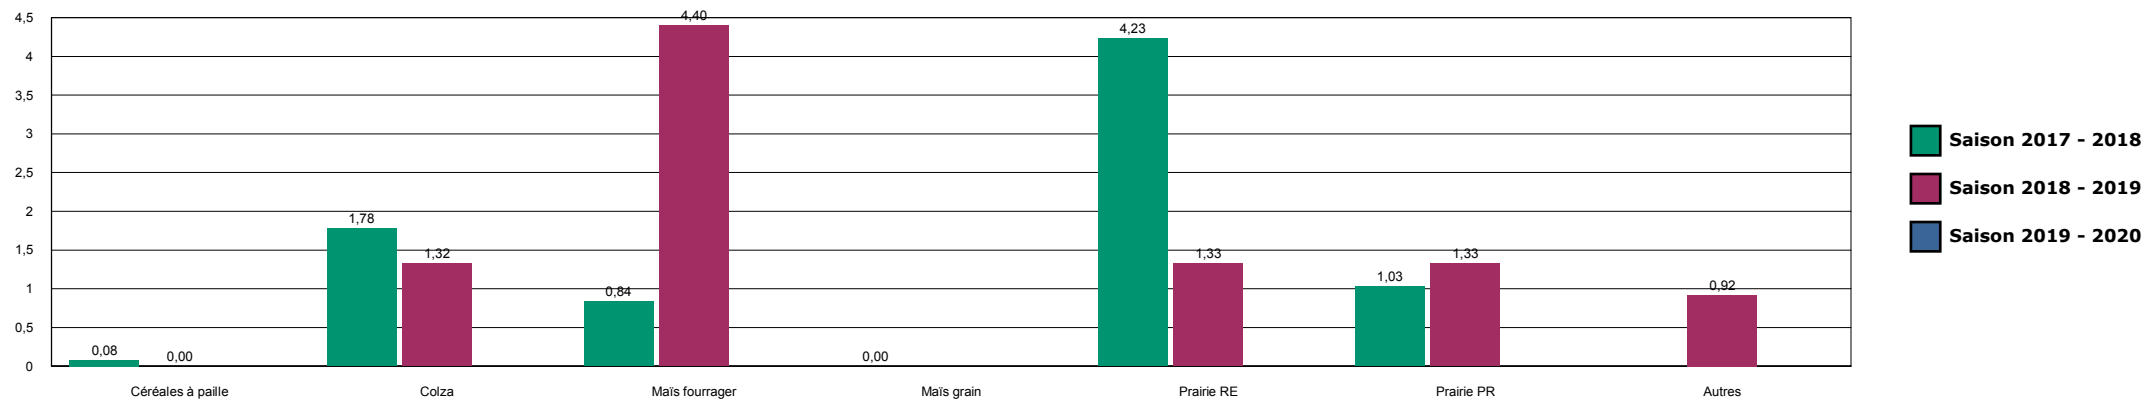

HISTORIQUE DES SURFACES DETRUITES SUR LA ZONE

ARC-CARREFOUR

HISTORIQUE DES SURFACES DETRUITES SUR LA ZONE

ARC-DANCEVOIR

HISTORIQUE DES SURFACES DETRUITES SUR LA ZONE

ARC-GIC

HISTORIQUE DES SURFACES DETRUITES SUR LA ZONE

ARC-ORMANCEY

HISTORIQUE DES SURFACES DETRUITES SUR LA ZONE

AUBERIVE

HISTORIQUE DES SURFACES DETRUITES SUR LA ZONE

BOLOGNE

HISTORIQUE DES SURFACES DETRUITES SUR LA ZONE

BOURBONNE

HISTORIQUE DES SURFACES DETRUITES SUR LA ZONE