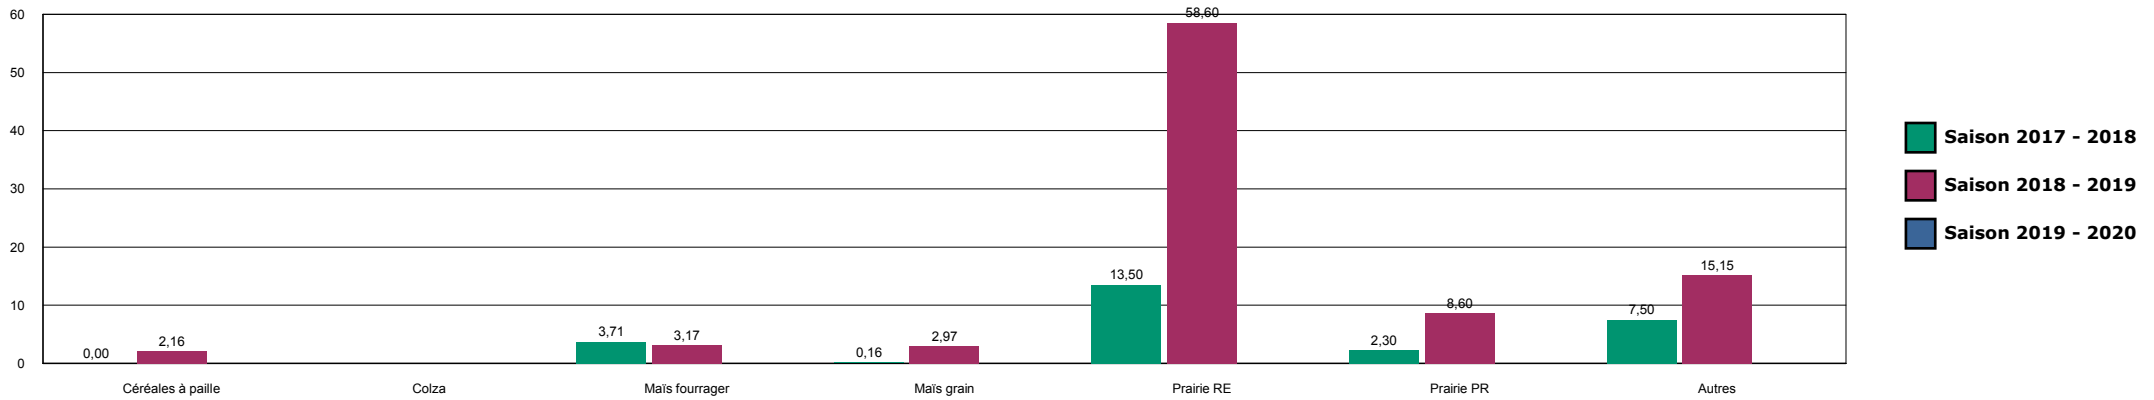

JOINVILLE

HISTORIQUE DES SURFACES DETRUITES SUR LA ZONE

LANGRES

HISTORIQUE DES SURFACES DETRUITES SUR LA ZONE

LE DER-ANGLUS

HISTORIQUE DES SURFACES DETRUITES SUR LA ZONE

LE DER-GRAND DER

HISTORIQUE DES SURFACES DETRUITES SUR LA ZONE

LE DER-HERONNE

HISTORIQUE DES SURFACES DETRUITES SUR LA ZONE

LE DER-HORRE

HISTORIQUE DES SURFACES DETRUITES SUR LA ZONE

LE VAL

HISTORIQUE DES SURFACES DETRUITES SUR LA ZONE

LES DHUITS-31

HISTORIQUE DES SURFACES DETRUITES SUR LA ZONE

LES DHUITS-BOIS DU TEMPLIER

HISTORIQUE DES SURFACES DETRUITES SUR LA ZONE

LES DHUITS-BOIS GENARD

HISTORIQUE DES SURFACES DETRUITES SUR LA ZONE

LES DHUITS-CIRFONTAINES

Saison 2019 - 2020

HISTORIQUE DES SURFACES DETRUITES SUR LA ZONE