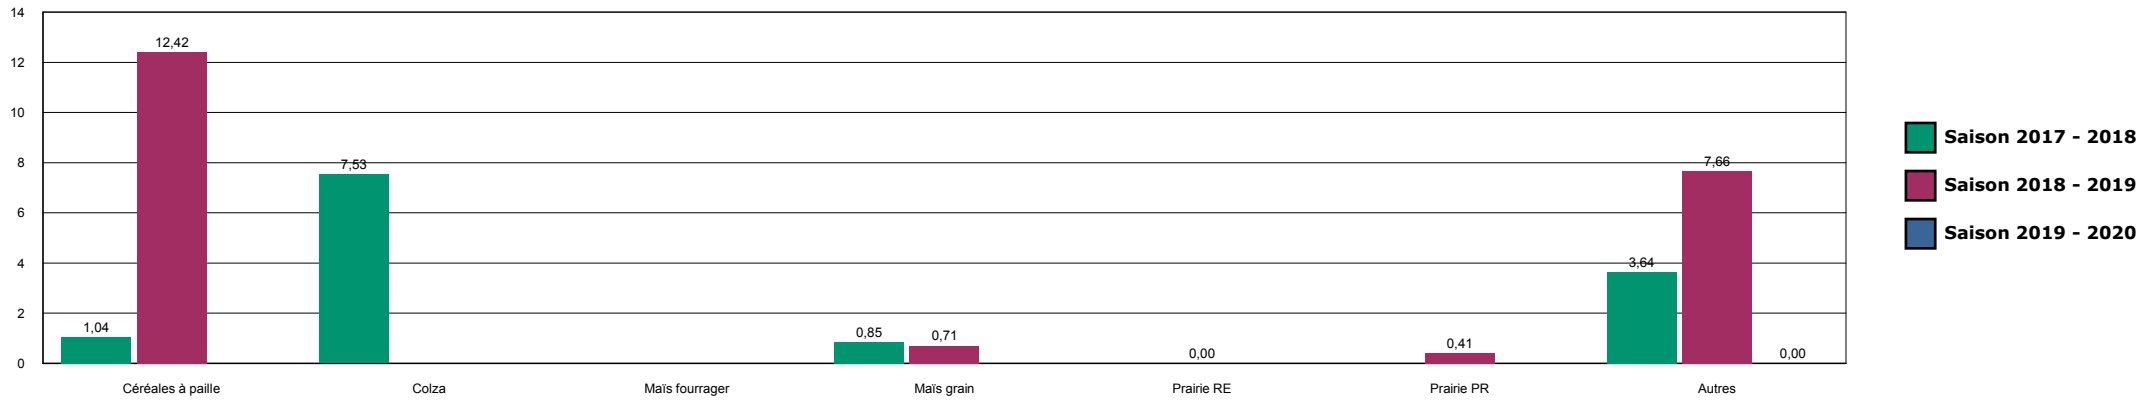

LES DHUITS-BOIS DU TEMPLIER

HISTORIQUE DES SURFACES DETRUITES SUR LA ZONE

LES DHUITS-BOIS GENARD

HISTORIQUE DES SURFACES DETRUITES SUR LA ZONE

LES DHUITS-CIRFONTAINES

Saison 2019 - 2020

HISTORIQUE DES SURFACES DETRUITES SUR LA ZONE

LES DHUITS-ORGES

HISTORIQUE DES SURFACES DETRUITES SUR LA ZONE

L'ETOILE-27

HISTORIQUE DES SURFACES DETRUITES SUR LA ZONE

L'ETOILE-VOIVRES

HISTORIQUE DES SURFACES DETRUITES SUR LA ZONE

LIFFOL

HISTORIQUE DES SURFACES DETRUITES SUR LA ZONE