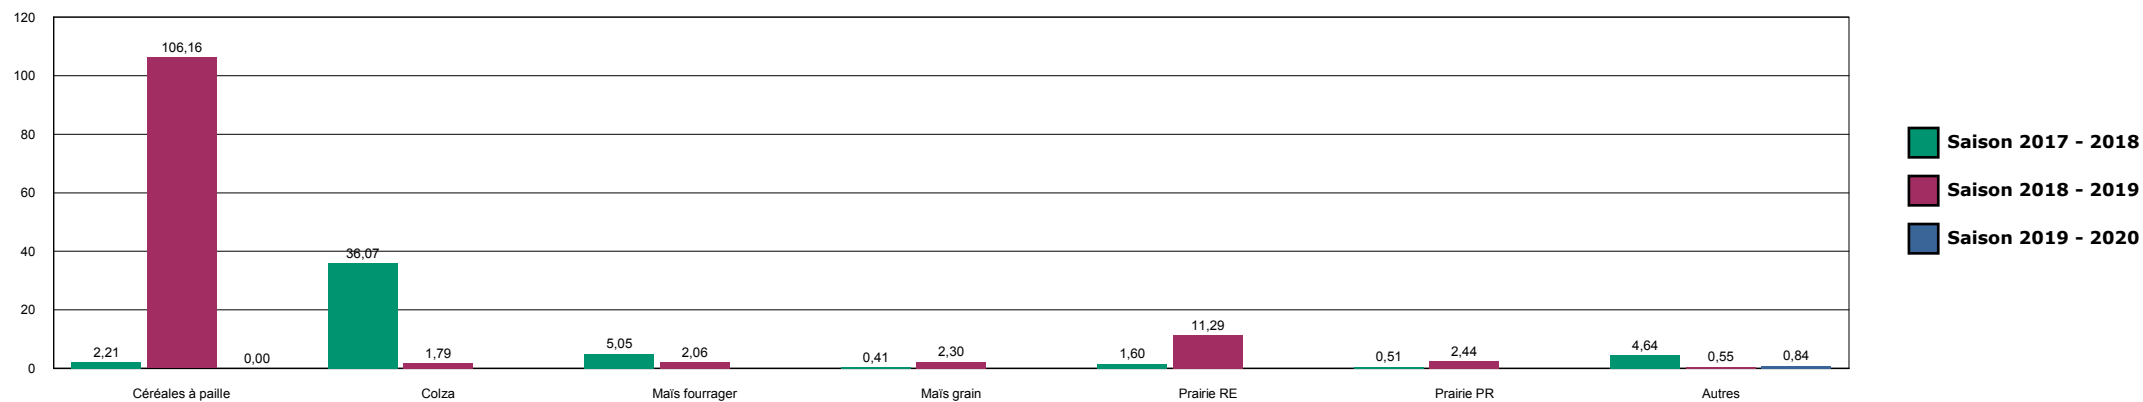

ARC-ORMANCEY

HISTORIQUE DES SURFACES DETRUITES SUR LA ZONE

AUBERIVE

HISTORIQUE DES SURFACES DETRUITES SUR LA ZONE

BOLOGNE

HISTORIQUE DES SURFACES DETRUITES SUR LA ZONE

BOURBONNE

HISTORIQUE DES SURFACES DETRUITES SUR LA ZONE