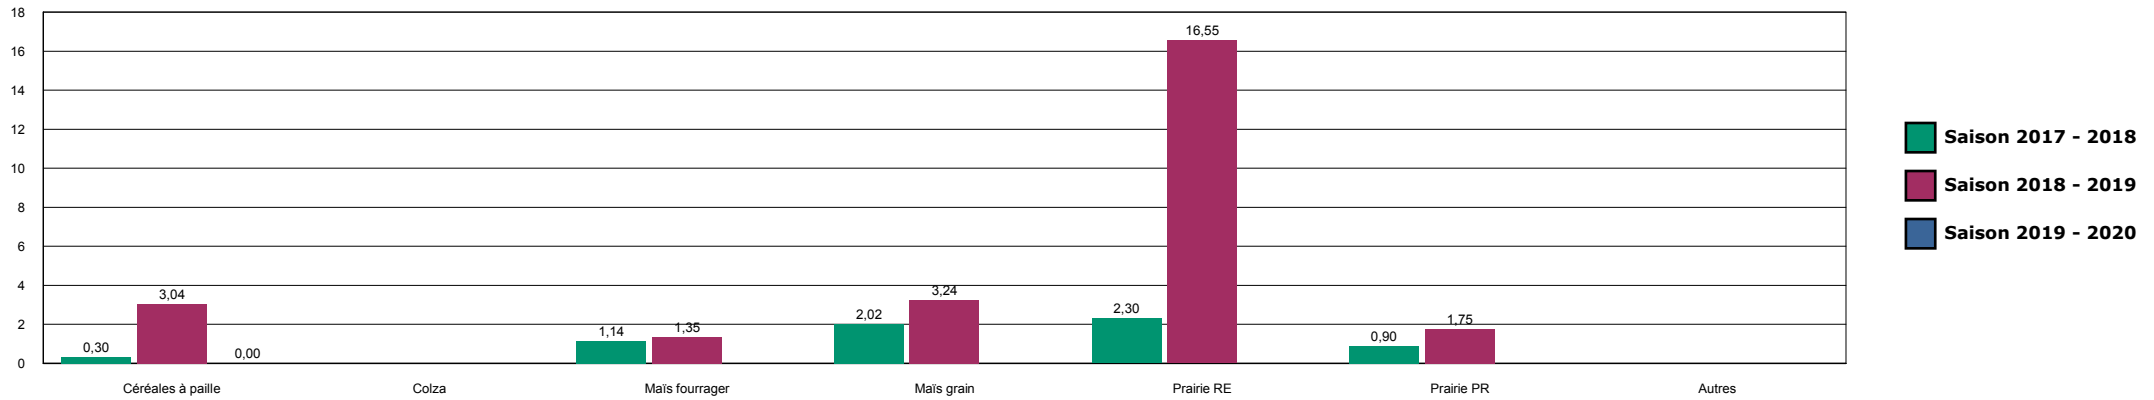

JOINVILLE

HISTORIQUE DES SURFACES DETRUITES SUR LA ZONE

LANGRES

HISTORIQUE DES SURFACES DETRUITES SUR LA ZONE

LE DER-ANGLUS

HISTORIQUE DES SURFACES DETRUITES SUR LA ZONE

LE DER-GRAND DER

HISTORIQUE DES SURFACES DETRUITES SUR LA ZONE

LE DER-HERONNE

HISTORIQUE DES SURFACES DETRUITES SUR LA ZONE

LE DER-HORRE

HISTORIQUE DES SURFACES DETRUITES SUR LA ZONE

LE VAL

HISTORIQUE DES SURFACES DETRUITES SUR LA ZONE

LES DHUITS-31

HISTORIQUE DES SURFACES DETRUITES SUR LA ZONE

LES DHUITS-BOIS DU TEMPLIER

HISTORIQUE DES SURFACES DETRUITES SUR LA ZONE

LES DHUITS-BOIS GENARD

HISTORIQUE DES SURFACES DETRUITES SUR LA ZONE

LES DHUITS-CIRFONTAINES

Saison 2019 - 2020

HISTORIQUE DES SURFACES DETRUITES SUR LA ZONE