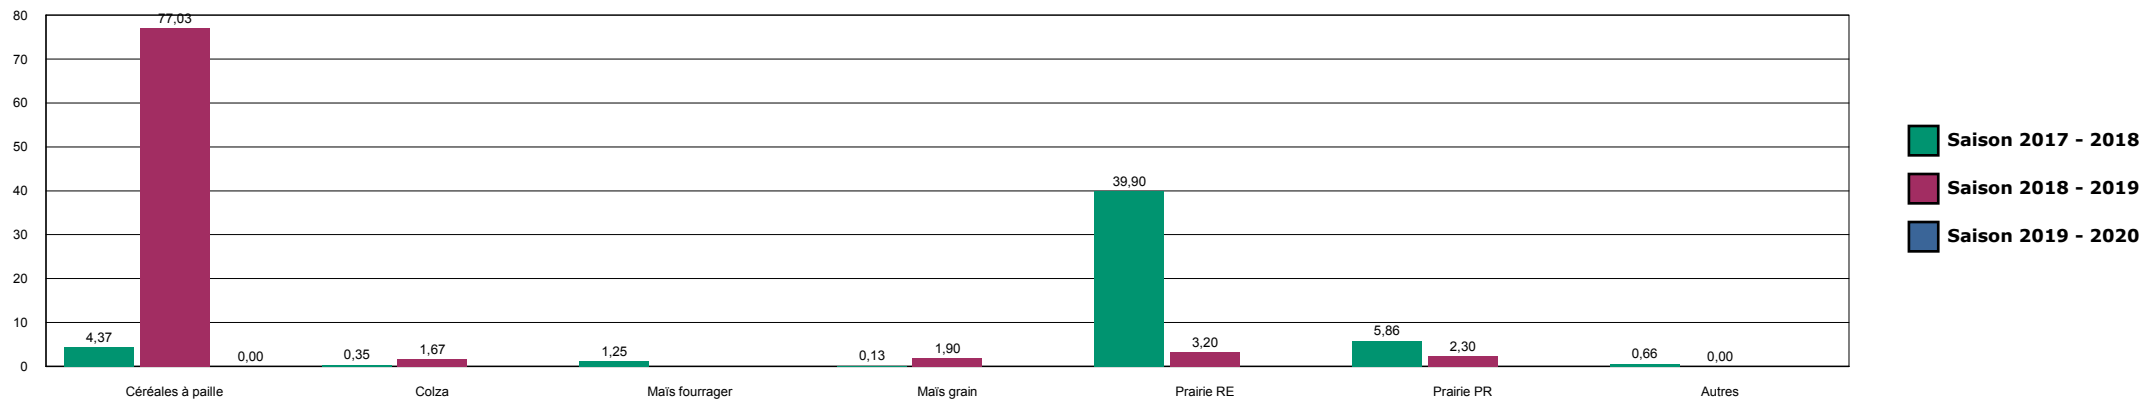

LIFFOL-ILLOUD

HISTORIQUE DES SURFACES DETRUITES SUR LA ZONE

MOIRON

HISTORIQUE DES SURFACES DETRUITES SUR LA ZONE

MONTIGNY-37

HISTORIQUE DES SURFACES DETRUITES SUR LA ZONE

MONTIGNY-52-54

HISTORIQUE DES SURFACES DETRUITES SUR LA ZONE

NOGENT

HISTORIQUE DES SURFACES DETRUITES SUR LA ZONE

ORMOY

HISTORIQUE DES SURFACES DETRUITES SUR LA ZONE

POISSONS-CHEVILLON

HISTORIQUE DES SURFACES DETRUITES SUR LA ZONE

POISSONS-CUL DU CERF

HISTORIQUE DES SURFACES DETRUITES SUR LA ZONE