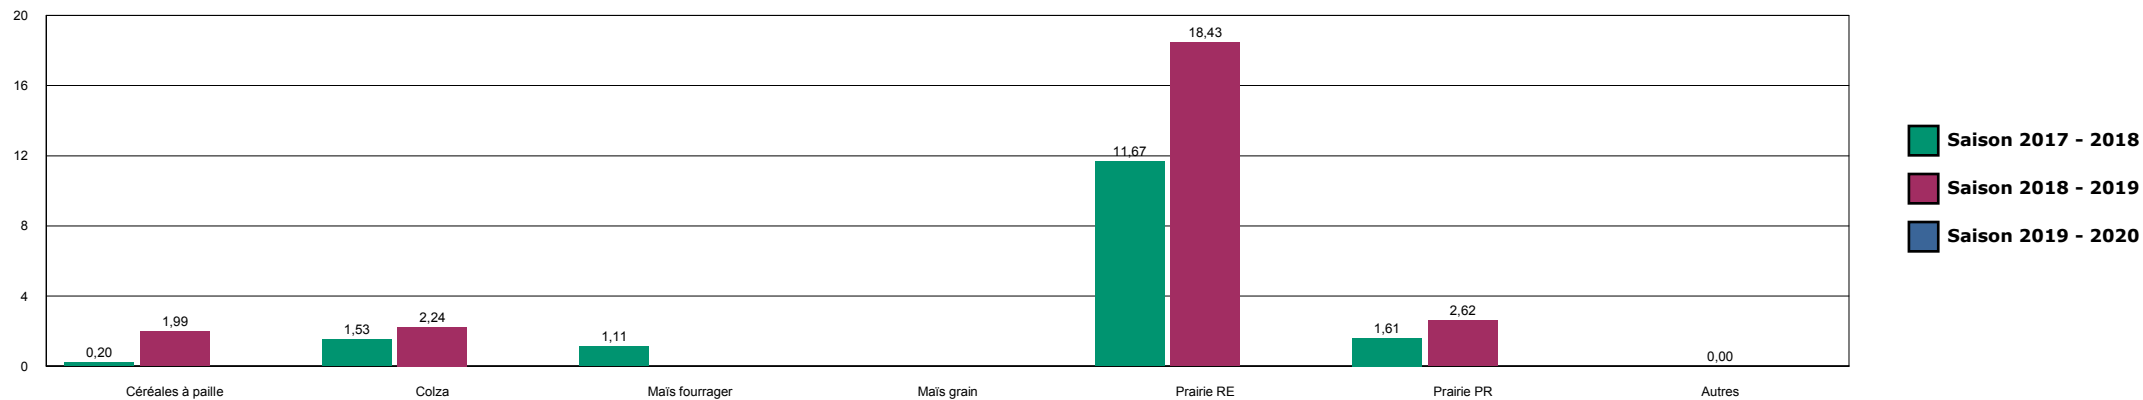

LES DHUITS-BOIS DU TEMPLIER

HISTORIQUE DES SURFACES DETRUITES SUR LA ZONE

LES DHUITS-BOIS GENARD

HISTORIQUE DES SURFACES DETRUITES SUR LA ZONE

LES DHUITS-CIRFONTAINES

Saison 2019 - 2020

HISTORIQUE DES SURFACES DETRUITES SUR LA ZONE

LES DHUITS-ORGES

HISTORIQUE DES SURFACES DETRUITES SUR LA ZONE

L'ETOILE-27

HISTORIQUE DES SURFACES DETRUITES SUR LA ZONE

L'ETOILE-VOIVRES

HISTORIQUE DES SURFACES DETRUITES SUR LA ZONE

LIFFOL

HISTORIQUE DES SURFACES DETRUITES SUR LA ZONE

LIFFOL-ILLOUD

HISTORIQUE DES SURFACES DETRUITES SUR LA ZONE

MOIRON

HISTORIQUE DES SURFACES DETRUITES SUR LA ZONE

MONTIGNY-37

HISTORIQUE DES SURFACES DETRUITES SUR LA ZONE

MONTIGNY-52-54

HISTORIQUE DES SURFACES DETRUITES SUR LA ZONE