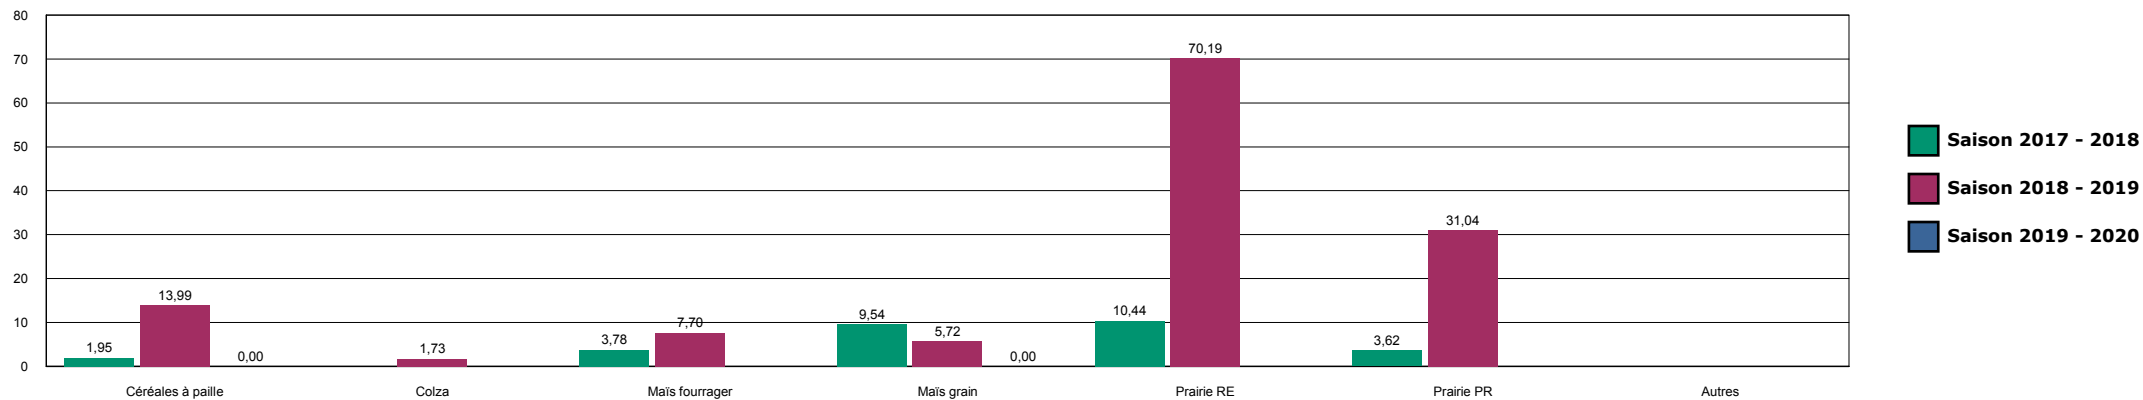

BOURMONT

HISTORIQUE DES SURFACES DETRUITES SUR LA ZONE

CHANCENAY

HISTORIQUE DES SURFACES DETRUITES SUR LA ZONE

CHAUMONT

HISTORIQUE DES SURFACES DETRUITES SUR LA ZONE

CIREY/BLAISE

HISTORIQUE DES SURFACES DETRUITES SUR LA ZONE

CORGBIN

HISTORIQUE DES SURFACES DETRUITES SUR LA ZONE

ECOT

HISTORIQUE DES SURFACES DETRUITES SUR LA ZONE

ENCLOS

HISTORIQUE DES SURFACES DETRUITES SUR LA ZONE

FAYL BILLOT

HISTORIQUE DES SURFACES DETRUITES SUR LA ZONE

JOINVILLE

HISTORIQUE DES SURFACES DETRUITES SUR LA ZONE

LANGRES

HISTORIQUE DES SURFACES DETRUITES SUR LA ZONE

LE DER-ANGLUS

HISTORIQUE DES SURFACES DETRUITES SUR LA ZONE

LE DER-GRAND DER

HISTORIQUE DES SURFACES DETRUITES SUR LA ZONE