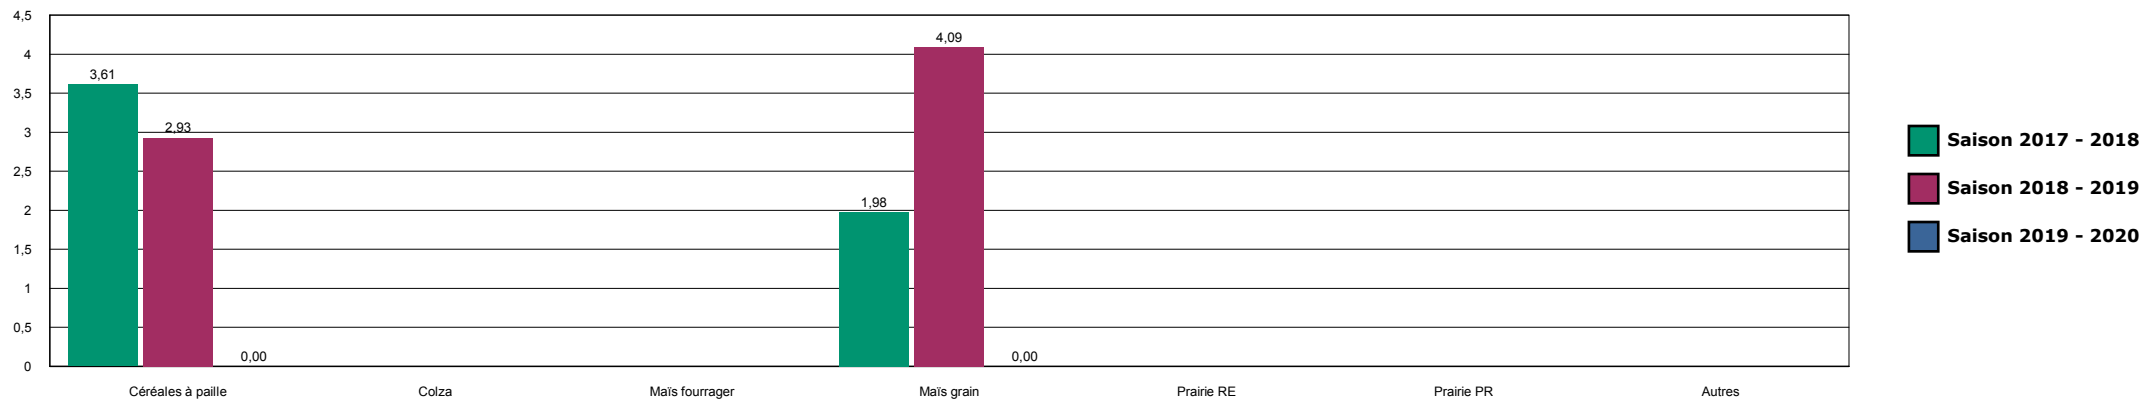

ARC-ORMANCEY

HISTORIQUE DES SURFACES DETRUITES SUR LA ZONE

AUBERIVE

HISTORIQUE DES SURFACES DETRUITES SUR LA ZONE

BOLOGNE

HISTORIQUE DES SURFACES DETRUITES SUR LA ZONE

BOURBONNE

HISTORIQUE DES SURFACES DETRUITES SUR LA ZONE

BOURMONT

HISTORIQUE DES SURFACES DETRUITES SUR LA ZONE

CHANCENAY

HISTORIQUE DES SURFACES DETRUITES SUR LA ZONE

CHAUMONT

HISTORIQUE DES SURFACES DETRUITES SUR LA ZONE

CIREY/BLAISE

HISTORIQUE DES SURFACES DETRUITES SUR LA ZONE