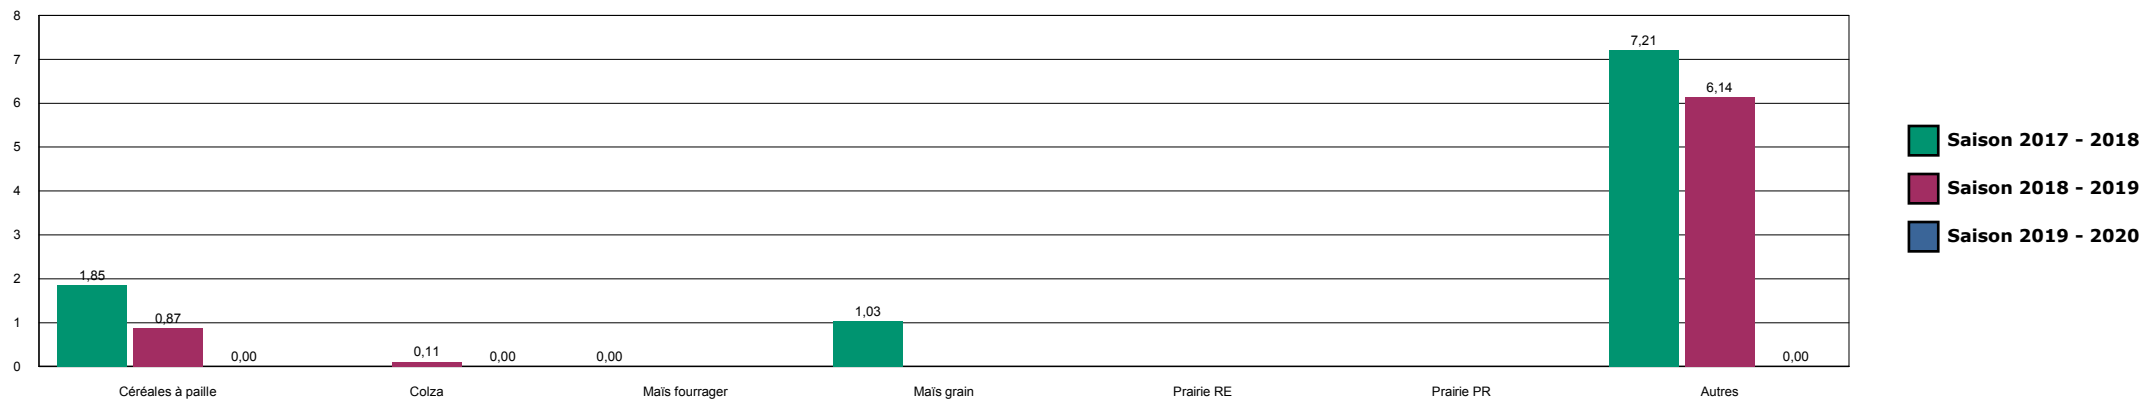

JOINVILLE

HISTORIQUE DES SURFACES DETRUITES SUR LA ZONE

LANGRES

HISTORIQUE DES SURFACES DETRUITES SUR LA ZONE

LE DER-ANGLUS

HISTORIQUE DES SURFACES DETRUITES SUR LA ZONE

LE DER-GRAND DER

HISTORIQUE DES SURFACES DETRUITES SUR LA ZONE

LE DER-HERONNE

HISTORIQUE DES SURFACES DETRUITES SUR LA ZONE

LE DER-HORRE

HISTORIQUE DES SURFACES DETRUITES SUR LA ZONE

LE VAL

HISTORIQUE DES SURFACES DETRUITES SUR LA ZONE

LES DHUITS-31

HISTORIQUE DES SURFACES DETRUITES SUR LA ZONE

LES DHUITS-BOIS DU TEMPLIER

HISTORIQUE DES SURFACES DETRUITES SUR LA ZONE

LES DHUITS-BOIS GENARD

HISTORIQUE DES SURFACES DETRUITES SUR LA ZONE

LES DHUITS-CIRFONTAINES

Saison 2019 - 2020

HISTORIQUE DES SURFACES DETRUITES SUR LA ZONE